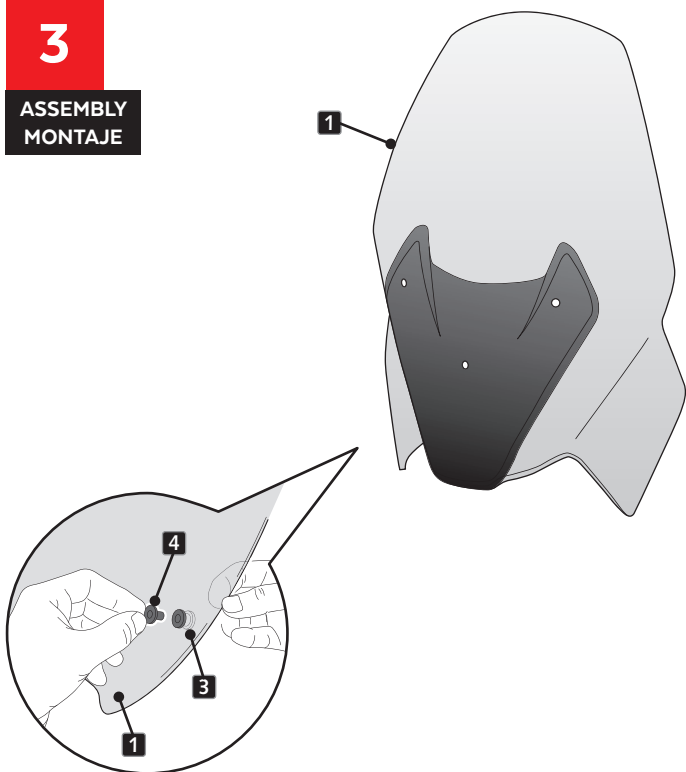

BMW F900R '20-

M O U N T I N G I N S T R U C T I O N S

REF 20359

WINDSHIELD NG SPORT (OEM SUPPORT)

WITH ORIGINAL BMW SUPPORT

ID	PIEZA/PART	DESCRIPCIÓN	DESCRIPTION	QTY	REF
1		Cúpula SPORT	SPORT screen	1	10775W/H/F/N
2		Tornillo especial M5X15 long. hexagonal 14	M5x15 special screw hexagonal lenght 14	3	TORNI-EM5---513
3		Silentblock Ø9XØ6X8mm	Ø9XØ6X8mm silentblock	3	AROPASACABLES-3
4		Casquillo con valona Ø12XØ6,8X7,3	Ø12XØ6,8X7,3 bush with blange	3	CASQUI-1A---750
5		Tornillo Allen M5x16 Ø11 ISO 7380	M5x16 Ø11 ISO 7380 Allen screw	3	TORNI-I7380-493
6		Tapón tornillo M5 ISO 7380	M5 ISO 7380 Allen cap screw	3	TAPON-----85

BMW F900R '20-

INSTRUCCIONES DE MONTAJE - MOUNTING INSTRUCTIONS - MONTAGEANLEITUNG

1

**DISASSEMBLY
DESMONTAJE**

2

**ASSEMBLY
MONTAJE**

3

**ASSEMBLY
MONTAJE**

4

**ASSEMBLY
MONTAJE**