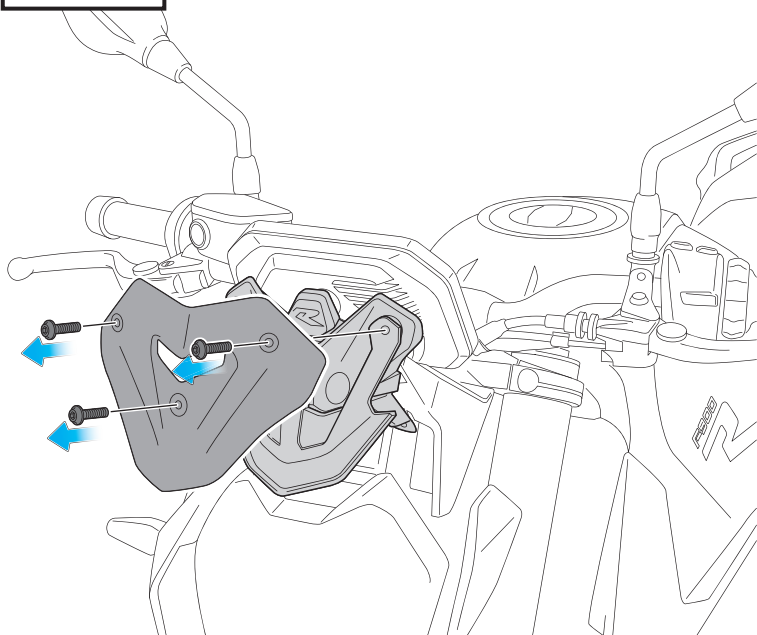

BMW F900R '20-

INSTRUCCIONES DE MONTAJE - MOUNTING INSTRUCTIONS - MONTAGEANLEITUNG

1

**DISASSEMBLY
DESMONTAJE**