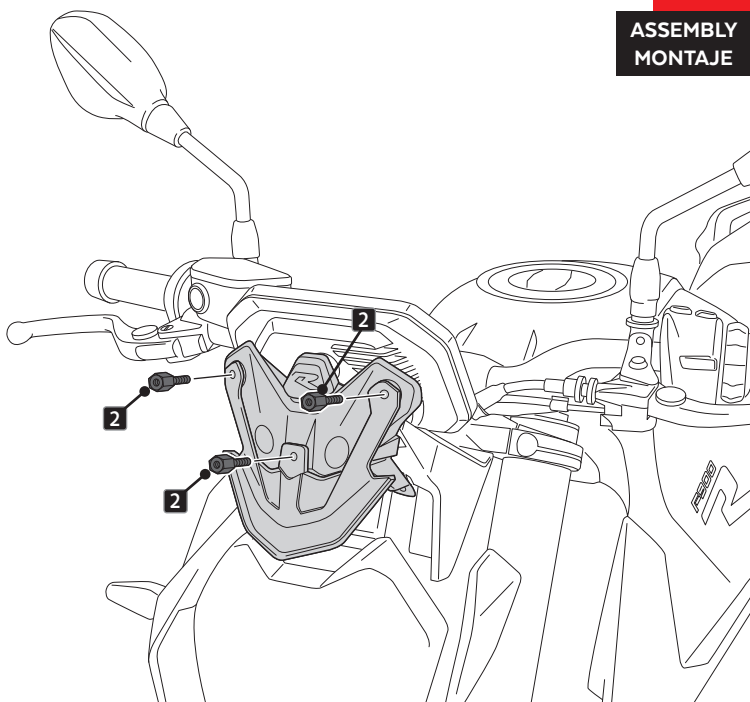

BMW F900R '20-

M O U N T I N G I N S T R U C T I O N S

REF 20359

WINDSHIELD NG SPORT (OEM SUPPORT)

WITH ORIGINAL BMW SUPPORT

ID	PIEZA/PART	DESCRIPCIÓN	DESCRIPTION	QTY	REF
1		Cúpula SPORT	SPORT screen	1	10775W/H/F/N
2		Tornillo especial M5X15 long. hexagonal 14	M5x15 special screw hexagonal lenght 14	3	TORNI-EM5---513
3		Silentblock Ø9XØ6X8mm	Ø9XØ6X8mm silentblock	3	AROPASACABLES-3
4		Casquillo con valona Ø12XØ6,8X7,3	Ø12XØ6,8X7,3 bush with blange	3	CASQUI-1A---750
5		Tornillo Allen M5x16 Ø11 ISO 7380	M5x16 Ø11 ISO 7380 Allen screw	3	TORNI-I7380-493
6		Tapón tornillo M5 ISO 7380	M5 ISO 7380 Allen cap screw	3	TAPON-----85

BMW F900R '20-

INSTRUCCIONES DE MONTAJE - MOUNTING INSTRUCTIONS - MONTAGEANLEITUNG

1

**DISASSEMBLY
DESMONTAJE**

2

**ASSEMBLY
MONTAJE**

3

**ASSEMBLY
MONTAJE**

4

**ASSEMBLY
MONTAJE**