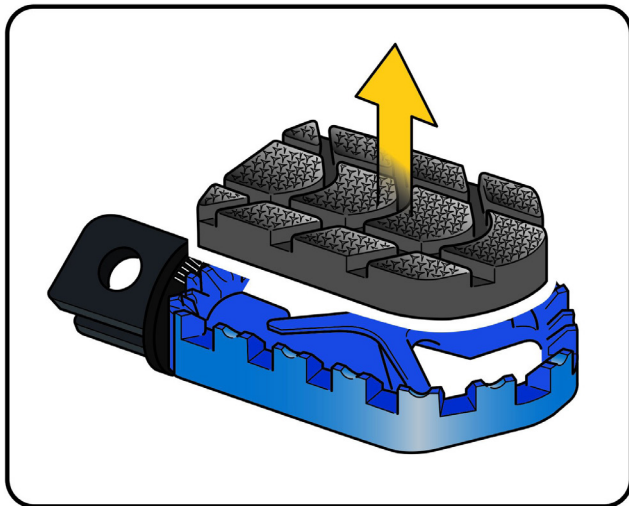

2

WITH OR WITHOUT: The gums can be extracted
CON O SIN: Las gomas se pueden extraer.