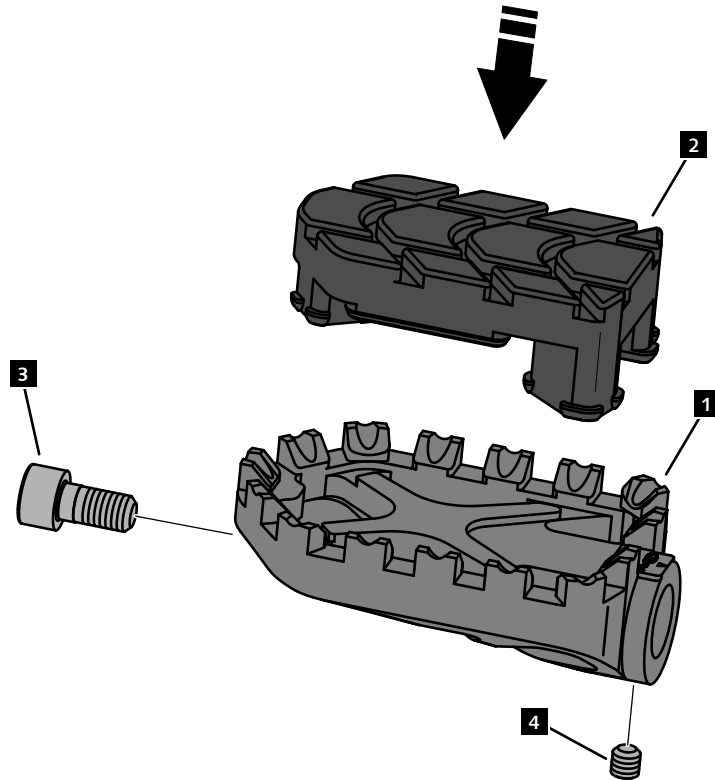

UNIVERSAL

REF
7587N

INSTRUCCIONES DE MONTAJE - MOUNTING INSTRUCTIONS - MONTAGEANLEITUNG

1