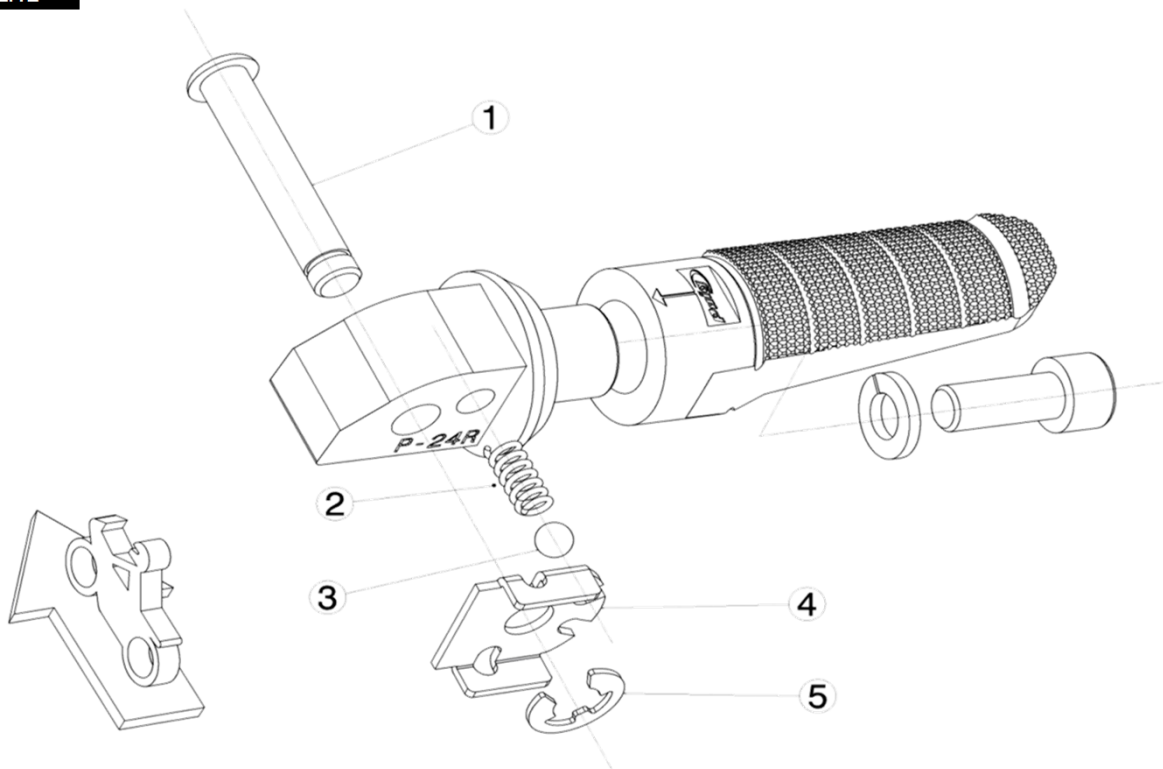

Ref.
6798N

ESTRIBERA PASAJERO PASSENGER FOOTPEG

LADO DERECHO
RIGHT SIDE
RECHTS SEITE

LADO IZQUIERDO
LEFT SIDE
LINKS SEITE

1,2,3,4,5 Piezas originales / Original parts

**CONSULTAR EN NUESTRA PAGINA WEB LA DISPONIBILIDAD
DEL VIDEO DE MONTAJE DE ESTA REFERENCIA.
CONSULT OUR WEBSITE THE VIDEO MOUNT AVAILABILITY
OF THIS REFERENCE.**