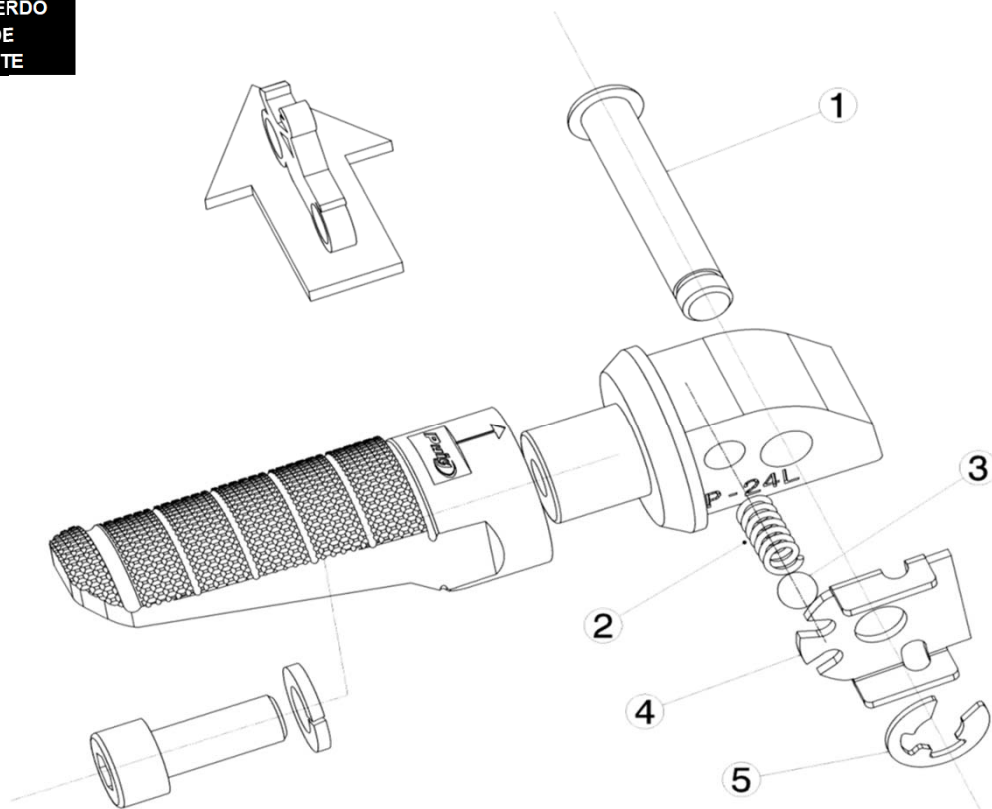

Ref.
6798N

ESTRIBERA PASAJERO PASSENGER FOOTPEG

LADO DERECHO
RIGHT SIDE
RECHTS SEITE

LADO IZQUIERDO
LEFT SIDE
LINKS SEITE

1,2,3,4,5 Piezas originales / Original parts

**CONSULTAR EN NUESTRA PAGINA WEB LA DISPONIBILIDAD
DEL VIDEO DE MONTAJE DE ESTA REFERENCIA.
CONSULT OUR WEBSITE THE VIDEO MOUNT AVAILABILITY
OF THIS REFERENCE.**