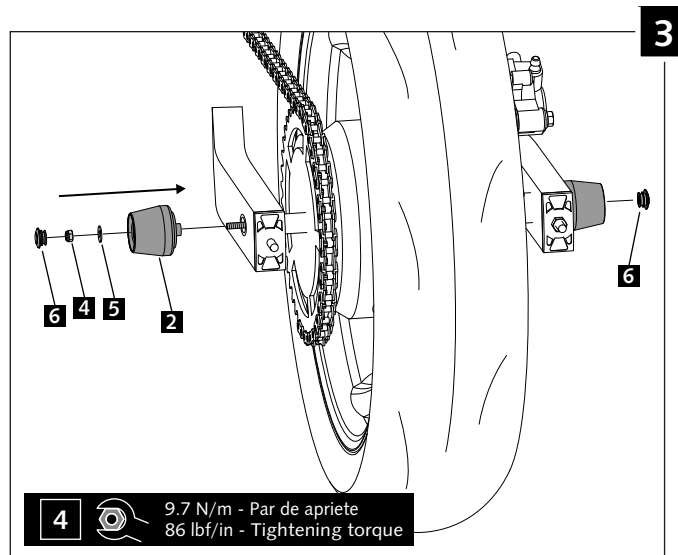

MOTOPLASTIC, S.A.

Molí de la sal, 1 - 08403 Granollers (Barcelona) SPAIN

Tel. 34 93 849 06 33 - Fax 34 93 849 09 88

info@puig.tv - info@puigusa.com

www.puig.tv - www.puigusa.com

INSTRUCCIONES DE MONTAJE - MOUNTING INSTRUCTIONS - MONTAGEANLEITUNG

PROTECTOR BASCULANTE ADAPTABLE A / PROTECTOR SWINGARM ADAPTABLE TO **HONDA X-ADV '17**

Ref.: 9483N

ID.	PIEZA / PART	QTY.
1		1
2		1
3		1
4		2
5		2
6	Rojo / Red (x2) Azul / blue (x2) Oro / Gold (x2) Plata / Silver (x2)	8

Created by www.ridisseny.com

CONSULTAR EN NUESTRA PAGINA WEB LA DISPONIBILIDAD DEL VIDEO DE MONTAJE DE ESTA REFERENCIA.
CONSULT OUR WEBSITE THE VIDEO MOUNT AVAILABILITY OF THIS REFERENCE.