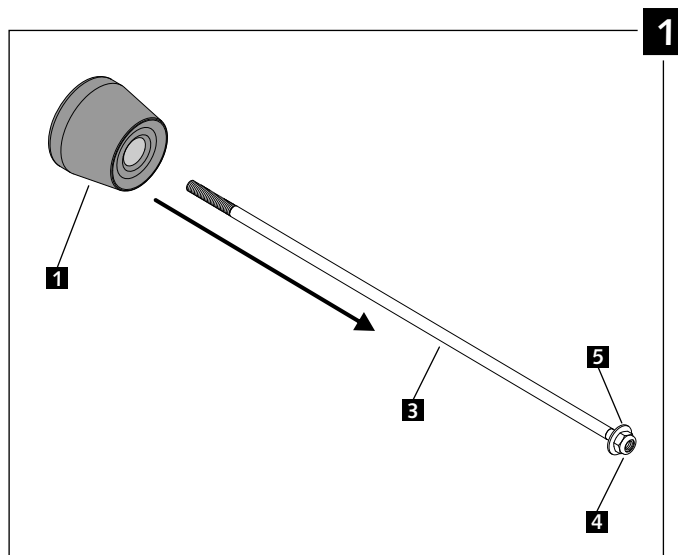

MOTOPLASTIC, S.A.

Molí de la sal, 1 - 08403 Granollers (Barcelona) SPAIN

Tel. 34 93 849 06 33 - Fax 34 93 849 09 88

info@puig.tv - info@puigusa.com

www.puig.tv - www.puigusa.com

INSTRUCCIONES DE MONTAJE - MOUNTING INSTRUCTIONS - MONTAGEANLEITUNG

PROTECTOR BASCULANTE ADAPTABLE A / PROTECTOR SWINGARM ADAPTABLE TO **HONDA X-ADV '17**

Ref.: 9483N

ID.	PIEZA / PART	QTY.
1		1
2		1
3		1
4		2
5		2
6	Rojo / Red (x2) Azul / blue (x2) Oro / Gold (x2) Plata / Silver (x2)	8

Created by www.ridisseny.com

CONSULTAR EN NUESTRA PAGINA WEB LA DISPONIBILIDAD DEL VIDEO DE MONTAJE DE ESTA REFERENCIA.
CONSULT OUR WEBSITE THE VIDEO MOUNT AVAILABILITY OF THIS REFERENCE.