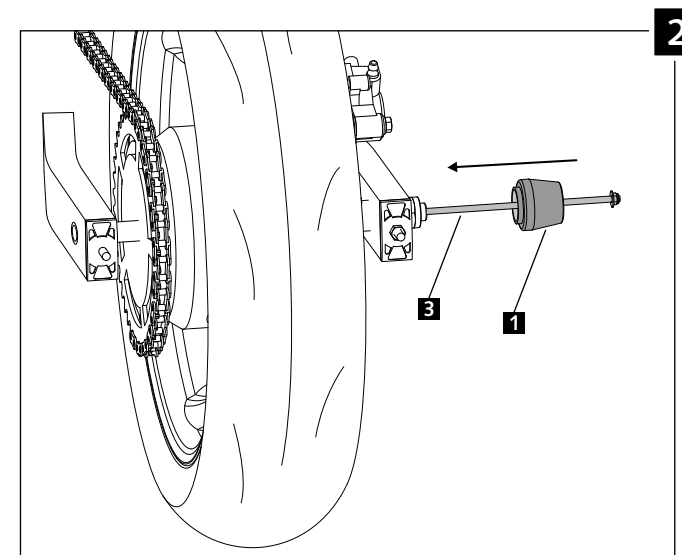

MOTOPLASTIC, S.A.

Molí de la sal, 1 - 08403 Granollers (Barcelona) SPAIN

Tel. 34 93 849 06 33 - Fax 34 93 849 09 88

info@puig.tv - info@puigusa.com

www.puig.tv - www.puigusa.com

INSTRUCCIONES DE MONTAJE - MOUNTING INSTRUCTIONS - MONTAGEANLEITUNG

PROTECTOR BASCULANTE ADAPTABLE A / PROTECTOR SWINGARM ADAPTABLE TO **HONDA X-ADV '17**

Ref.: 9483N

ID.	PIEZA / PART	QTY.
1		1
2		1
3		1
4		2
5		2
6	Rojo / Red (x2) Azul / blue (x2) Oro / Gold (x2) Plata / Silver (x2)	8

Created by www.ridisseny.com

CONSULTAR EN NUESTRA PAGINA WEB LA DISPONIBILIDAD DEL VIDEO DE MONTAJE DE ESTA REFERENCIA.
CONSULT OUR WEBSITE THE VIDEO MOUNT AVAILABILITY OF THIS REFERENCE.