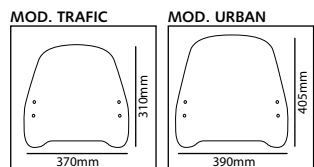

MOTOPLASTIC, S.A.

Molí de la sal, 1 - 08403 Granollers (Barcelona) SPAIN

Tel. 34 93 849 06 33 - Fax 34 93 849 09 88

info@puig.tv - info@puigusa.com

www.puig.tv - www.puigusa.com