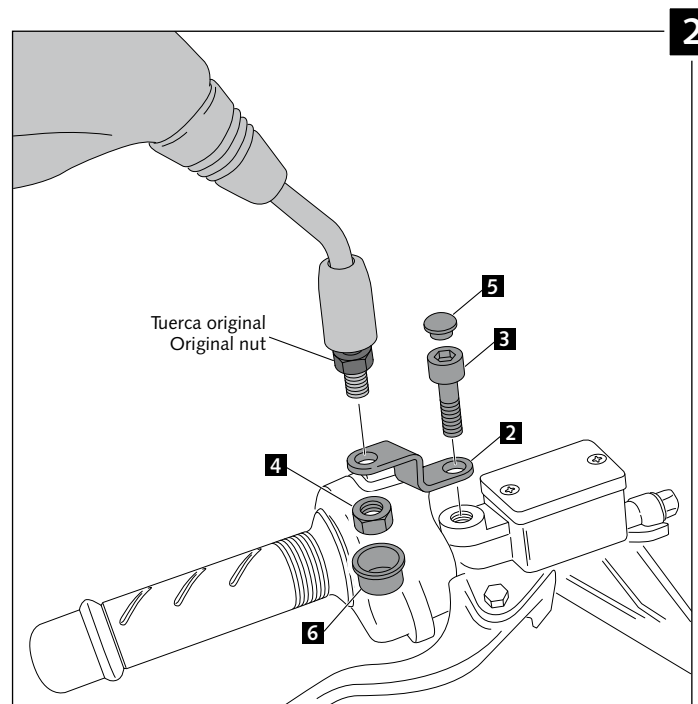

MOTOPLASTIC, S.A.

Molí de la sal, 1 - 08403 Granollers (Barcelona) SPAIN

Tel. 34 93 849 06 33 - Fax 34 93 849 09 88

info@puig.tv - info@puigusa.com

www.puig.tv - www.puigusa.com

Ref.: 7549

INSTRUCCIONES DE MONTAJE - MOUNTING INSTRUCTIONS - MONTAGEANLEITUNG

VTECH TOURING PARA - VTECH TOURING FOR - VTECH TOURING FÜR HONDA PCX 125 '14-

ID.	PIEZA / PART	DESCRIPCIÓN	DESCRIPTION	QTY.
1		VTech Touring	VTech Touring	1
2		Desplazador espejo retrovisor	Back mirror move set	2
3		Tornillo M10x15	M10x15 screw	2
4		Tuerca M10 (rosca izquierda)	M10 nut (left fastener)	2
5		Tapón tornillos	Allen Screw cap	2
6		Caperuza plana M10	M10 nut cover	2

Created by: www.candisery.com