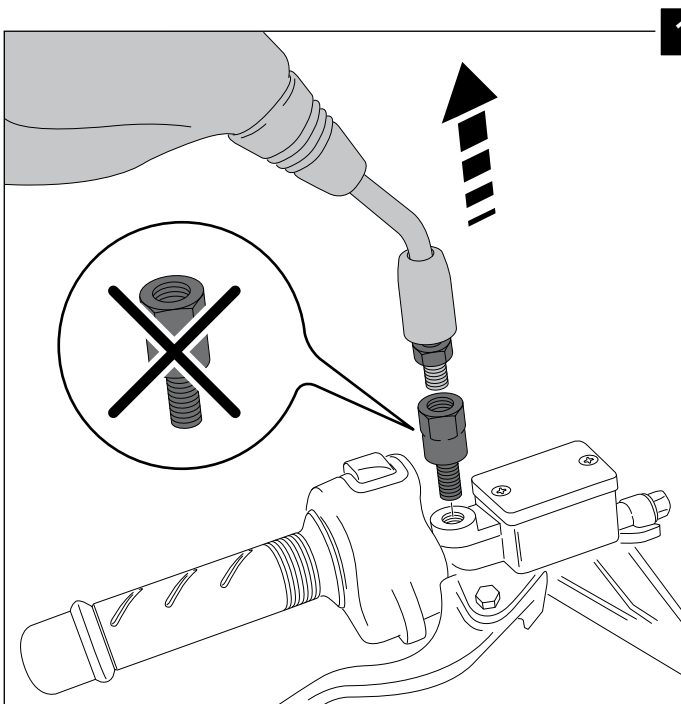

MOTOPLASTIC, S.A.

Molí de la sal, 1 - 08403 Granollers (Barcelona) SPAIN

Tel. 34 93 849 06 33 - Fax 34 93 849 09 88

info@puig.tv - info@puigusa.com

www.puig.tv - www.puigusa.com

Ref.: 7549

INSTRUCCIONES DE MONTAJE - MOUNTING INSTRUCTIONS - MONTAGEANLEITUNG

VTECH TOURING PARA - VTECH TOURING FOR - VTECH TOURING FÜR HONDA PCX 125 '14-

ID.	PIEZA / PART	DESCRIPCIÓN	DESCRIPTION	QTY.
1		VTech Touring	VTech Touring	1
2		Desplazador espejo retrovisor	Back mirror move set	2
3		Tornillo M10x15	M10x15 screw	2
4		Tuerca M10 (rosca izquierda)	M10 nut (left fastener)	2
5		Tapón tornillos	Allen Screw cap	2
6		Caperuza plana M10	M10 nut cover	2

Created by: www.candisery.com