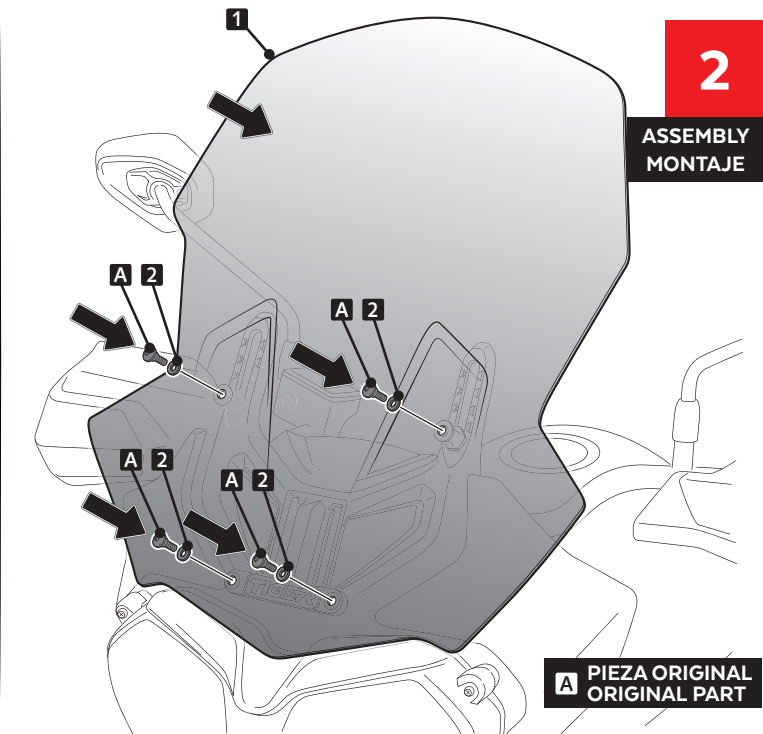

TRIUMPH TIGER 800 '18-

REF 9656

CÚPULA TOURING - TOURING SCREEN - TOURENCHIEBE FÜR

ID	PIEZA/PART	DESCRIPCIÓN	DESCRIPTION	QTY	REF
1		Cúpula	Screen	1	9656H/W/FM3
2		Arandela nylon negra M8 DIN125 (Ø 8,5 x Ø 16 x1,6)	M8 DIN125 Nylon Washer (Ø 8,5 x Ø 16 x1,6)	4	ARAND-----799

PIEZA ORIGINAL
ORIGINAL PART

VISERA MULTIREGULABLE MULTI-ADJUSTABLE VISOR

CÚPULA TIPO
TYPE WINDSCREEN **A**

CÚPULA TIPO
TYPE WINDSCREEN **B**

CÚPULA TIPO
TYPE WINDSCREEN **C**

Ref.: 6007

Ref.: 5852

Ref.: 5853

ID.	PIEZA / PART	DESCRIPCIÓN	DESCRIPTION	QTY.
1		Visera	Visor	1
2		Plantilla	Template	1
3		Mecanismo multiregulable	Multi-adjustable mechanism	2
4		Tapeta	Cap	4
5		Tornillo rosca plástico M6x12	Plastic thread fastener M6x12	8