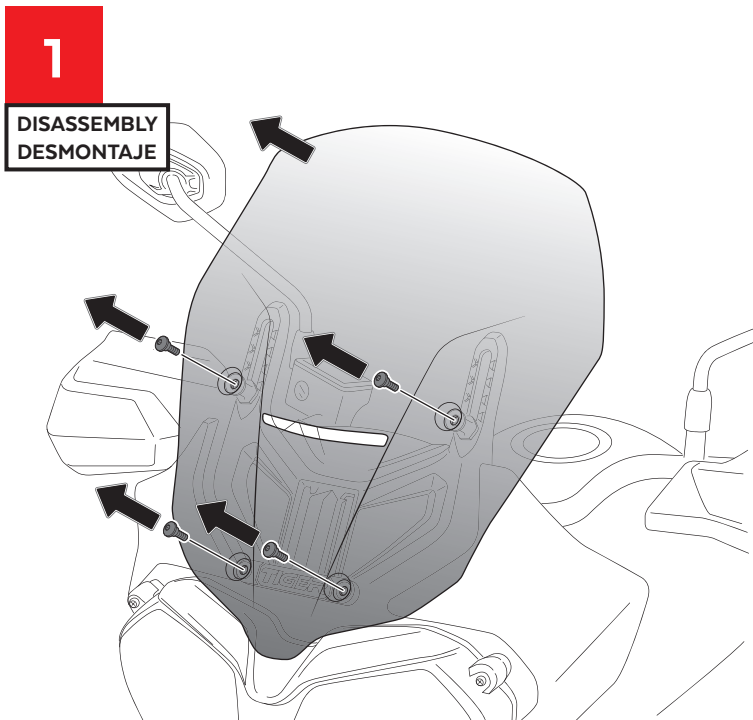

TRIUMPH TIGER 800 '18-

REF 9656

CÚPULA TOURING - TOURING SCREEN - TOURENCHIEBE FÜR

ID	PIEZA/PART	DESCRIPCIÓN	DESCRIPTION	QTY	REF
1		Cúpula	Screen	1	9656H/W/FM3
2		Arandela nylon negra M8 DIN125 (Ø 8,5 x Ø 16 x1,6)	M8 DIN125 Nylon Washer (Ø 8,5 x Ø 16 x1,6)	4	ARAND-----799

PIEZA ORIGINAL
ORIGINAL PART

VISERA MULTIREGULABLE MULTI-ADJUSTABLE VISOR

CÚPULA TIPO
TYPE WINDSCREEN **A**

CÚPULA TIPO
TYPE WINDSCREEN **B**

CÚPULA TIPO
TYPE WINDSCREEN **C**

Ref.: 6007

Ref.: 5852

Ref.: 5853

ID.	PIEZA / PART	DESCRIPCIÓN	DESCRIPTION	QTY.
1		Visera	Visor	1
2		Plantilla	Template	1
3		Mecanismo multiregulable	Multi-adjustable mechanism	2
4		Tapeta	Cap	4
5		Tornillo rosca plástico M6x12	Plastic thread fastener M6x12	8