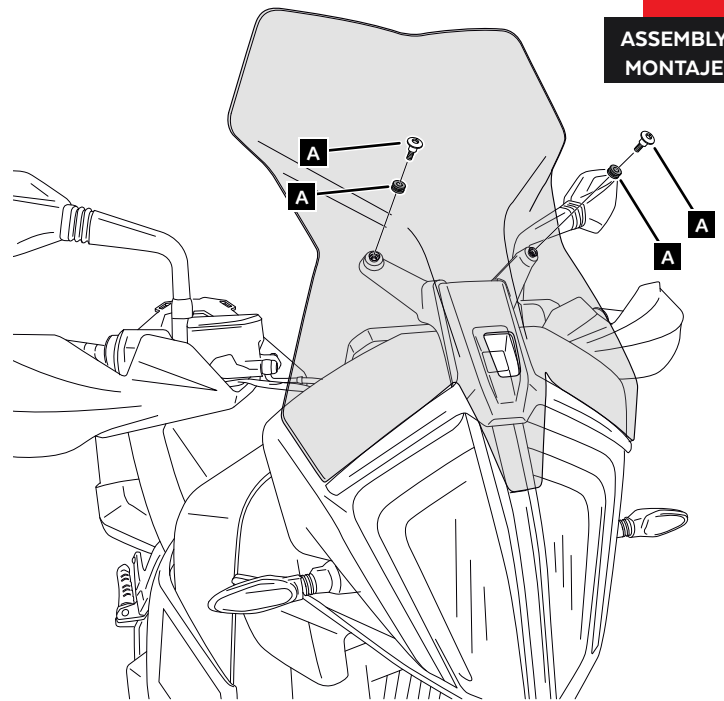

T30

ID.	PIEZA/PART	DESCRIPCIÓN	DESCRIPTION	QTY.	REF.:
1		Cúpula touring	Touring screen	1	3587F/H/WM3

KTM 790 ADVENTURE '19-

INSTRUCCIONES DE MONTAJE - MOUNTING INSTRUCTIONS - MONTAGEANLEITUNG

1

**DISASSEMBLY
DESMONTAJE**

A Tornillería original
Original screw

2

**DISASSEMBLY
DESMONTAJE**

A Tornillería original
Original screw

3

**ASSEMBLY
MONTAJE**

4

**ASSEMBLY
MONTAJE**

A Tornillería original
Original screw

VISERA MULTIREGULABLE MULTI-ADJUSTABLE VISOR

INSTRUCCIONES DE MONTAJE - MOUNTING INSTRUCTIONS - MONTAGEANLEITUNG

TIPO/TYPER C - TIPO/TYPER C - TIPO/TYPER C