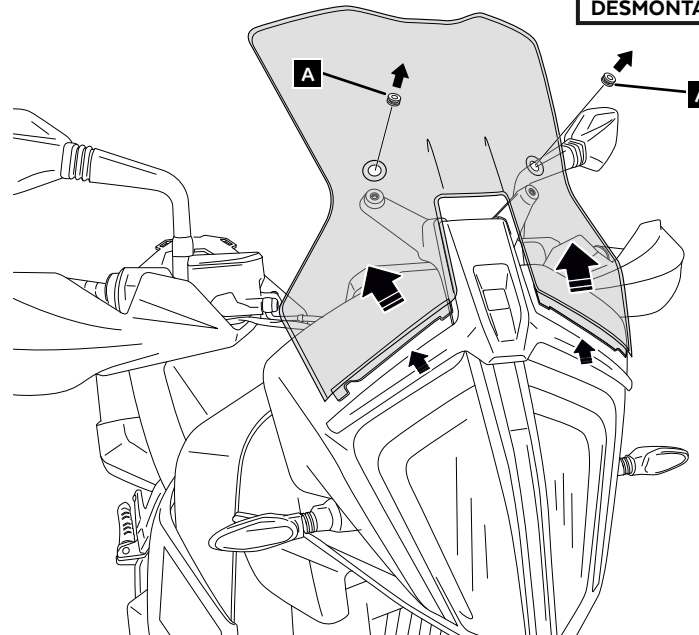

2

**DISASSEMBLY
DESMONTAJE**

A Tornillería original
Original screw