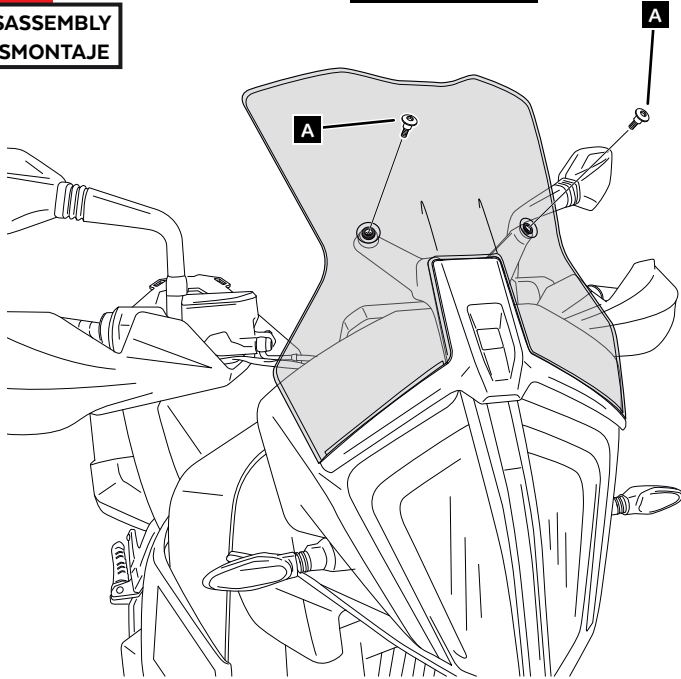

KTM 790 ADVENTURE '19-

INSTRUCCIONES DE MONTAJE - MOUNTING INSTRUCTIONS - MONTAGEANLEITUNG

1

**DISASSEMBLY
DESMONTAJE**

A Tornillería original
Original screw