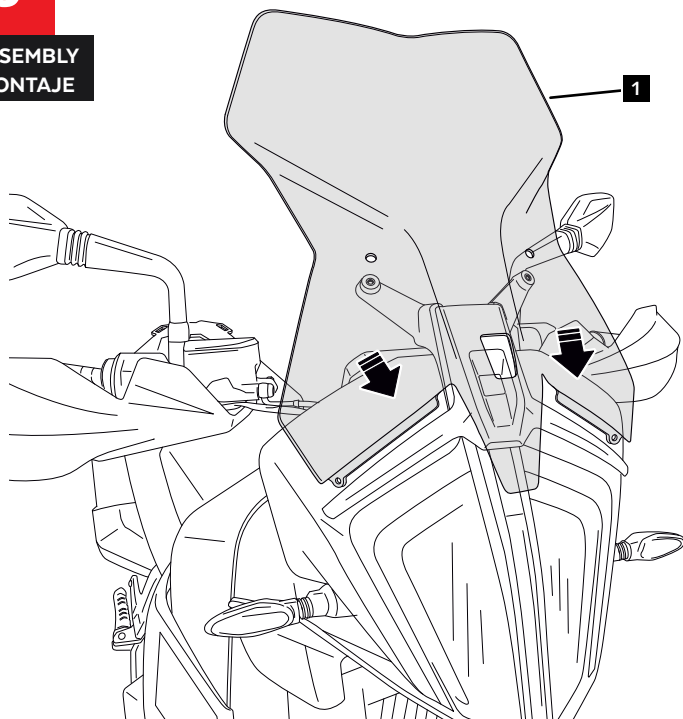

T30

ID.	PIEZA/PART	DESCRIPCIÓN	DESCRIPTION	QTY.	REF.:
1		Cúpula touring	Touring screen	1	3587F/H/WM3

KTM 790 ADVENTURE '19-

INSTRUCCIONES DE MONTAJE - MOUNTING INSTRUCTIONS - MONTAGEANLEITUNG

1

**DISASSEMBLY
DESMONTAJE**

A Tornillería original
Original screw

2

**DISASSEMBLY
DESMONTAJE**

A Tornillería original
Original screw

3

**ASSEMBLY
MONTAJE**

4

**ASSEMBLY
MONTAJE**

A Tornillería original
Original screw

VISERA MULTIREGULABLE MULTI-ADJUSTABLE VISOR

INSTRUCCIONES DE MONTAJE - MOUNTING INSTRUCTIONS - MONTAGEANLEITUNG

TIPO/TYPER C - TIPO/TYPER C - TIPO/TYPER C