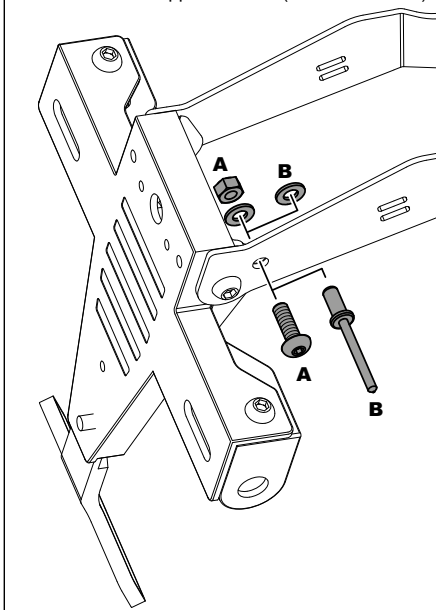

KAWASAKI VULCAN S '15-'18

REF 9675N

PORTAMATRÍCULA PARA / LICENSE SUPORT FOR / KENNZEICHENHALTER FÜR

1 Person

1 hour

INTERMEDIATE

ID.	PIEZA / PART	DESCRIPCIÓN	DESCRIPTION	QTY.	REF.:
1		Soporte portamatrículas	License support	1	CONJUNTO--9675N
2		Tornillo M8x15 DIN933 (negro)	M8x15 DIN933 screw (black)	1	TORNIE816Z-0016
3		Arandela M8 DIN125A (negro)	M8 DIN125A washer (black)	1	ARANDPD125A-018
4		Brida de plástico	Plastic bridle	5	BRIDAN100X2'5-N
5		Piloto de freno y posición	Brake and position indicator	1	4818N
6		Catadióptico	Reflector	1	4481R

KAWASAKI VULCAN S '15-'18

INSTRUCCIONES DE MONTAJE - MOUNTING INSTRUCTIONS - MONTAGEANLEITUNG

1

2

Fijación giro portamatrículas (2 OPCIONES A-B)
Fixation license support rotation (2 OPTIONS A-B)

**CONSULTAR EN NUESTRA PAGINA WEB LA DISPONIBILIDAD DEL VIDEO DE MONTAJE DE ESTA REFERENCIA.
CONSULT OUR WEBSITE THE VIDEO MOUNT AVAILABILITY OF THIS REFERENCE.**