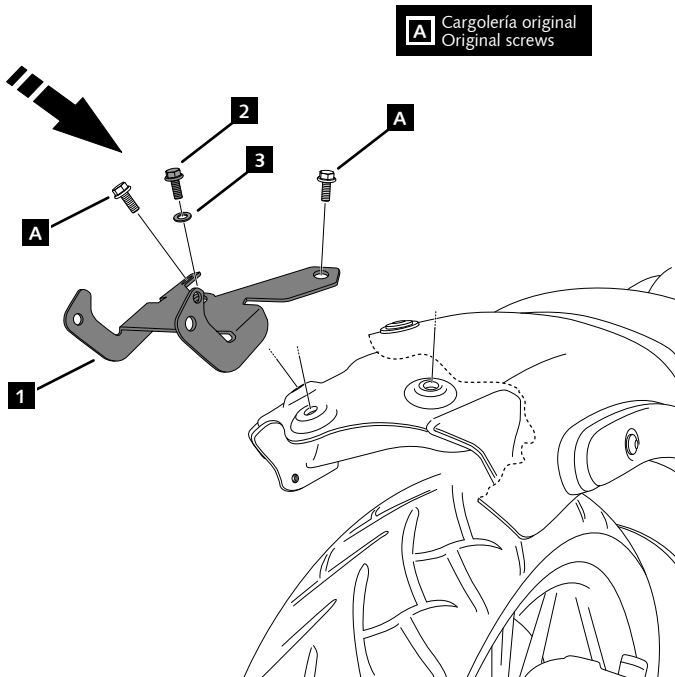

KAWASAKI VULCAN S '15-'18

REF 9675N

PORTAMATRÍCULA PARA / LICENSE SUPORT FOR / KENNZEICHENHALTER FÜR

1 Person

1 hour

INTERMEDIATE

ID.	PIEZA / PART	DESCRIPCIÓN	DESCRIPTION	QTY.	REF.:
1		Soporte portamatrículas	License support	1	CONJUNTO--9675N
2		Tornillo M8x15 DIN933 (negro)	M8x15 DIN933 screw (black)	1	TORNIE816Z-0016
3		Arandela M8 DIN125A (negro)	M8 DIN125A washer (black)	1	ARANDPD125A-018
4		Brida de plástico	Plastic bridle	5	BRIDAN100X2'5-N
5		Piloto de freno y posición	Brake and position indicator	1	4818N
6		Catadióptico	Reflector	1	4481R

KAWASAKI VULCAN S '15-'18

INSTRUCCIONES DE MONTAJE - MOUNTING INSTRUCTIONS - MONTAGEANLEITUNG

1

2

Fijación giro portamatrículas (2 OPCIONES A-B)
Fixation license support rotation (2 OPTIONS A-B)

**CONSULTAR EN NUESTRA PAGINA WEB LA DISPONIBILIDAD DEL VIDEO DE MONTAJE DE ESTA REFERENCIA.
CONSULT OUR WEBSITE THE VIDEO MOUNT AVAILABILITY OF THIS REFERENCE.**