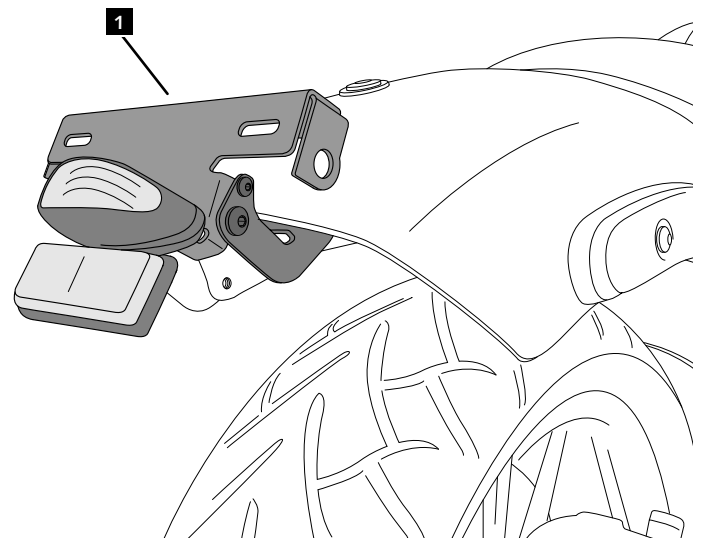

KAWASAKI VULCAN S '15-'18

REF 9675N

PORTAMATRÍCULA PARA / LICENSE SUPORT FOR / KENNZEICHENHALTER FÜR

1 Person

1 hour

INTERMEDIATE

ID.	PIEZA / PART	DESCRIPCIÓN	DESCRIPTION	QTY.	REF.:
1		Soporte portamatrículas	License support	1	CONJUNTO--9675N
2		Tornillo M8x15 DIN933 (negro)	M8x15 DIN933 screw (black)	1	TORNIE816Z-0016
3		Arandela M8 DIN125A (negro)	M8 DIN125A washer (black)	1	ARANDPD125A-018
4		Brida de plástico	Plastic bridle	5	BRIDAN100X2'5-N
5		Piloto de freno y posición	Brake and position indicator	1	4818N
6		Catadióptico	Reflector	1	4481R

KAWASAKI VULCAN S '15-'18

INSTRUCCIONES DE MONTAJE - MOUNTING INSTRUCTIONS - MONTAGEANLEITUNG

1

2

Fijación giro portamatrículas (2 OPCIONES A-B)
Fixation license support rotation (2 OPTIONS A-B)

**CONSULTAR EN NUESTRA PAGINA WEB LA DISPONIBILIDAD DEL VIDEO DE MONTAJE DE ESTA REFERENCIA.
CONSULT OUR WEBSITE THE VIDEO MOUNT AVAILABILITY OF THIS REFERENCE.**