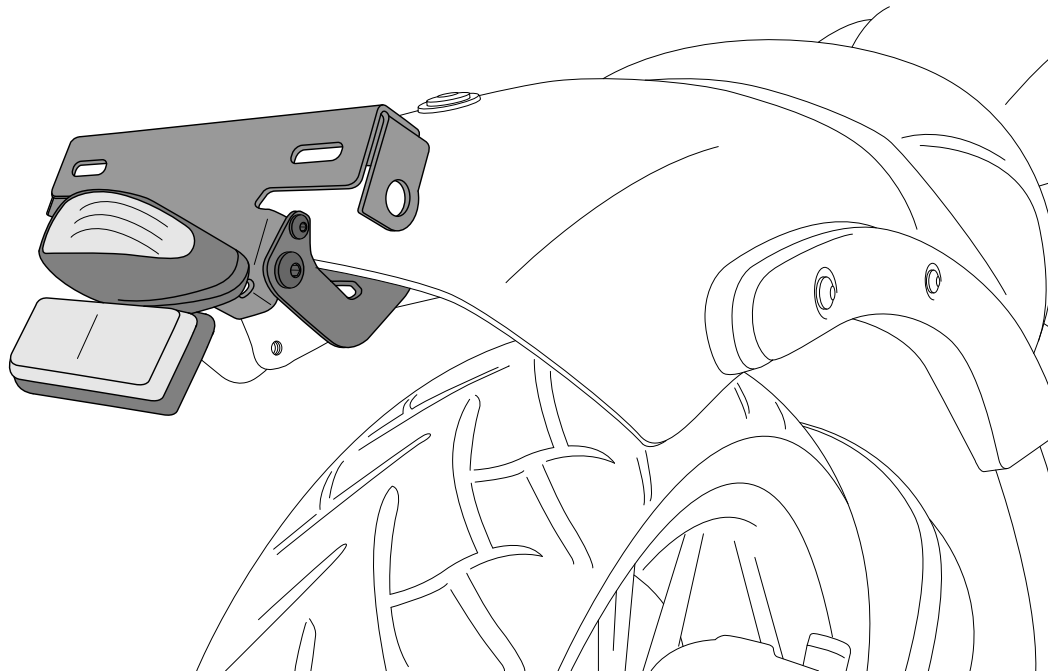

KAWASAKI VULCAN S '15-'18

REF 9675N

PORTAMATRÍCULA PARA / LICENSE SUPORT FOR / KENNZEICHENHALTER FÜR

1 Person

1 hour

INTERMEDIATE

ID.	PIEZA / PART	DESCRIPCIÓN	DESCRIPTION	QTY.	REF.:
1		Soporte portamatrículas	License support	1	CONJUNTO--9675N
2		Tornillo M8x15 DIN933 (negro)	M8x15 DIN933 screw (black)	1	TORNIE816Z-0016
3		Arandela M8 DIN125A (negro)	M8 DIN125A washer (black)	1	ARANDPD125A-018
4		Brida de plástico	Plastic bridle	5	BRIDAN100X2'5-N
5		Piloto de freno y posición	Brake and position indicator	1	4818N
6		Catadióptico	Reflector	1	4481R

KAWASAKI VULCAN S '15-'18

INSTRUCCIONES DE MONTAJE - MOUNTING INSTRUCTIONS - MONTAGEANLEITUNG

1

2

Fijación giro portamatrículas (2 OPCIONES A-B)
Fixation license support rotation (2 OPTIONS A-B)

**CONSULTAR EN NUESTRA PAGINA WEB LA DISPONIBILIDAD DEL VIDEO DE MONTAJE DE ESTA REFERENCIA.
CONSULT OUR WEBSITE THE VIDEO MOUNT AVAILABILITY OF THIS REFERENCE.**