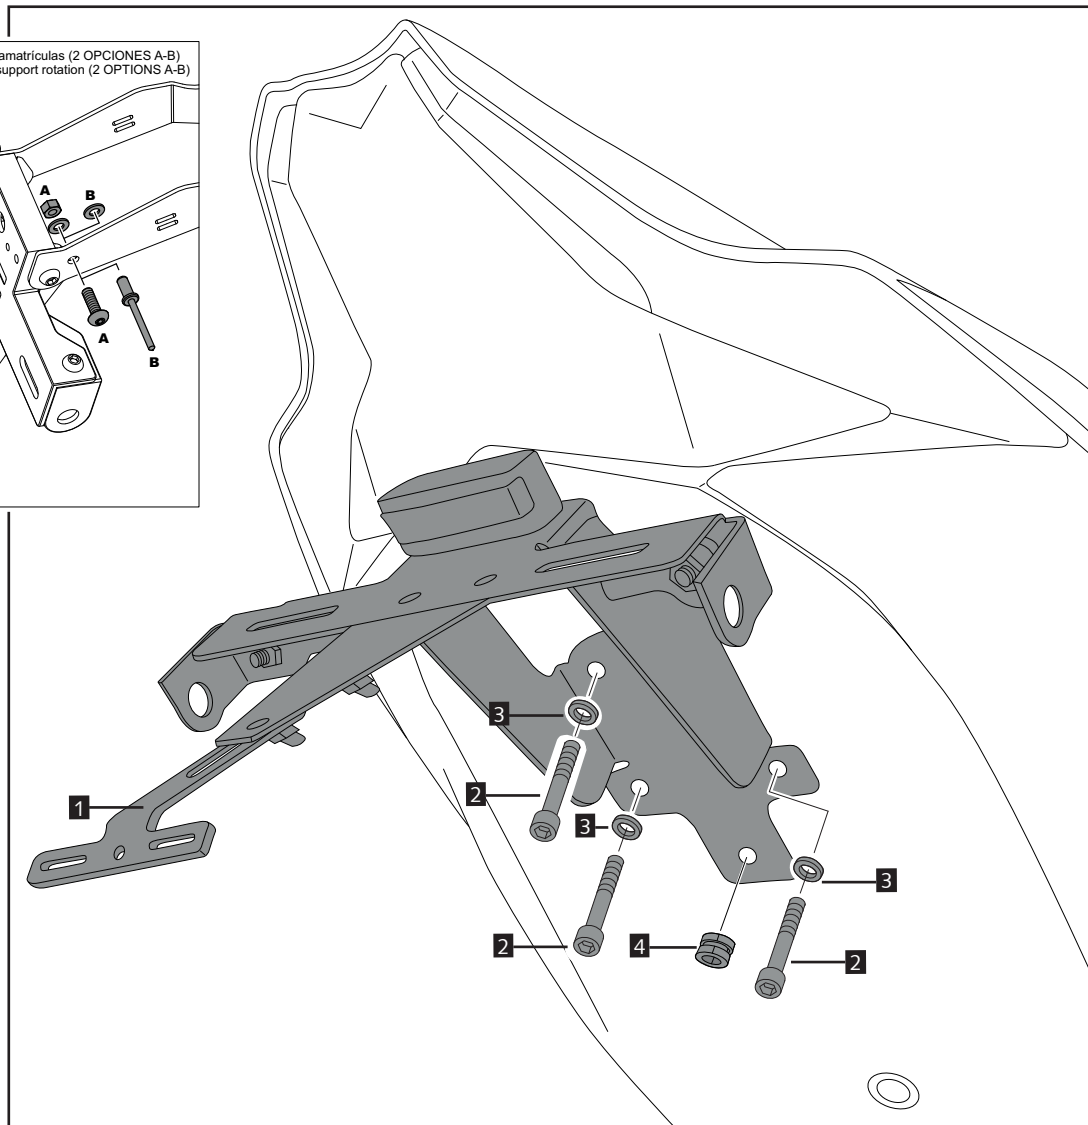

MOTOPLASTIC, S.A.

Molí de la sal, 1 - 08403 Granollers (Barcelona) SPAIN

Tel. 34 93 849 06 33 - Fax 34 93 849 09 88

info@puig.tv

www.puig.tv

PORTAMATRICULAS PARA / LICENSE SUPPORT FOR
KAWA NINJA ZX10R 16'

Ref.: 8726N

En las revisiones del vehículo es conveniente efectuar también el mantenimiento del apriete de toda la tornillería del portamatriculas, especialmente los tornillos que fijan ésta al vehículo.

Gracias por su atención.

It would be convenient to re-tight the licence support screws, specially the ones that are fixed to the motorcycle, whenever you maintain the vehicle.

Thanks for your attention.

ID.	DESCRIPCIÓN	DESCRIPTION	QTY.
1	Soporte portamatriculas	Stainless bracket	1
2	Tornillos M6x15 DIN1001 negro	Black M6x15 screw DIN1001	4
3	Arandelas M6 DIN9021 negro	Black M6 washer DIN9021	4
4	Silenblock	Silenblock	1
5	Bridas plástico	Plastic Bridle	5
6	Luz Portamatriculas	Licence Light	1
7	Catadrióptico	Reflector	1
8	Desplazador catadrióptico	Support for reflector	1
9	Tapón cabota tornillo M5	M5 screw cap	1
10	Tapón cabota tornillo M6	M6 screw cap	8