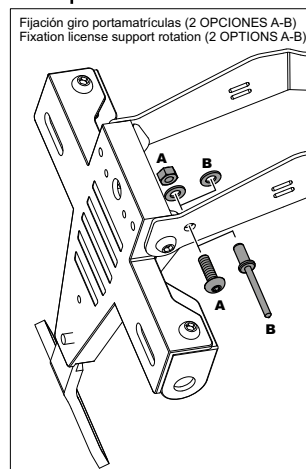

YAMAHA MT125 15'-

Ref.: 7796N

En las revisiones del vehículo es conveniente efectuar también el mantenimiento del apriete de toda la tornillería del portamatriculas, especialmente los tornillos que fijan ésta al vehículo.

Gracias por su atención.

It would be convenient to re-tighten the license support screws, specially the ones that are fixed to the motorcycle, whenever you maintain the vehicle.

Thanks for your attention.

In der Untersuchung des Fahrzeugs, überprüfen Sie die Schraubenverbindungen der Kennzeichenhalter, besonders die Schrauben, die an dem Motorrad befestigt sind.

Danke für Ihre Aufmerksamkeit.

ID.	DESCRIPCIÓN	DESCRIPTION	BEZEICHNUNG	QTY.
1	Soporte portamatricula	License support	Kennzeichenhalter	1
2	Tornillo M6x20 DIN1001	Black M6x20 DIN1001 screw	M6x20 DIN1001 schwarz Schraube	3
3	Arandelas M6 DIN9021 negro	M6 DIN9021 washer	M6 DIN9021 U-Scheibe	3
4	Tapa interior	Internal support	Innendeckel	1
5	Silenblock	Wellnut	Silent Block	1
6	Bridas de plástico	Plastic ziptides	Kunststoff-Flansch	5
7	Catadióptico	Reflector	Rückstrahler	1
8	Desplazador catadióptico	Support for reflector	Halter für Rückstrahler	1
9	Tornillos M5x10 ISO7380	M5x10 screw ISO7380	Schrauben M5x10 ISO7380	2
10	Tuercas M5 DIN6923	M5 Nut DIN6923	Muttern M5 DIN6923	2
11	Luz portamatriculas	License support light	Kennzeichenhalter licht	1