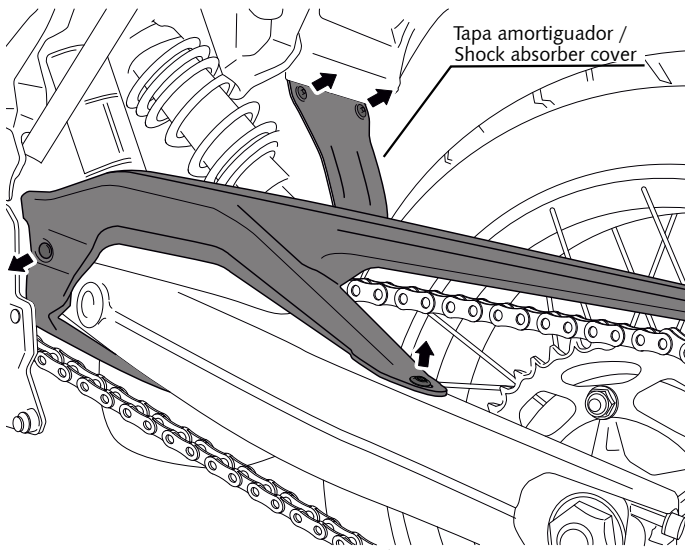

BMW F750/850 GS '18-

INSTRUCCIONES DE MONTAJE - MOUNTING INSTRUCTIONS - MONTAGEANLEITUNG

1

**DISASSEMBLY
DESMONTAJE**