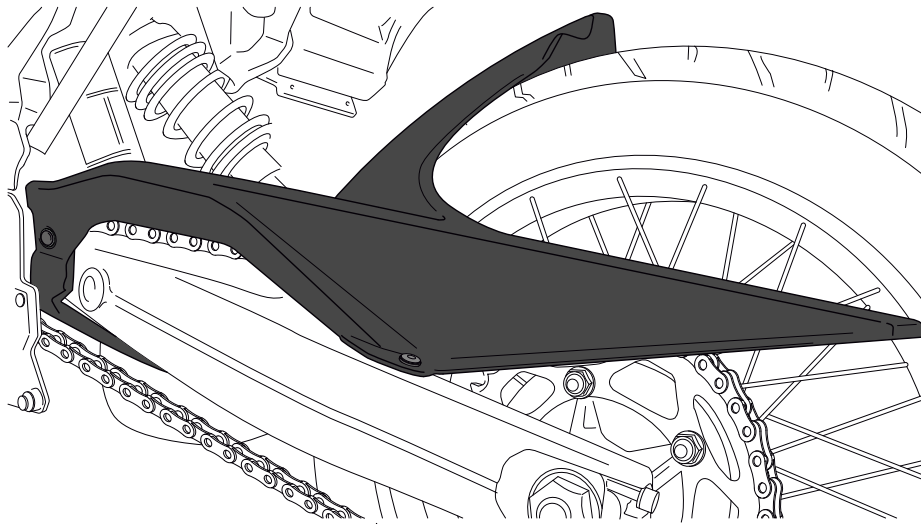

BMW F750/850 GS '18-

REF 9761

GUARDABARROS TRASERO / REAR MUDGUARD / HINTERRADABDECKUNG

1 Person

1 hour

INTERMEDIATE

CONSULTAR EN NUESTRA PAGINA WEB LA DISPONIBILIDAD DEL VIDEO DE MONTAJE DE ESTA REFERENCIA.