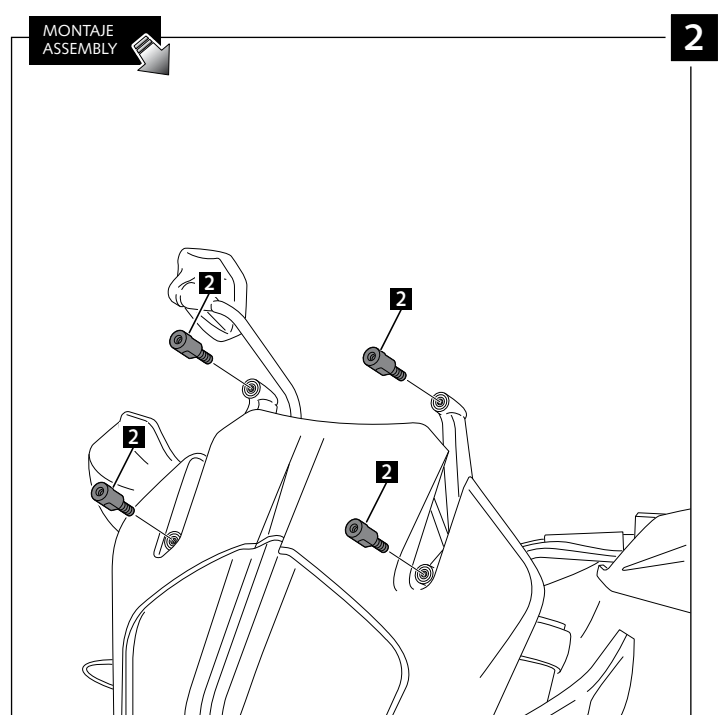

CÚPULA TOURING PARA - TOURING SCREEN FOR - TOURENSCHEIBE FÜR
KTM 1290 SUPER ADVENTURE R-S '17-

Ref.: 9717

ID	PIEZA / PART	DESCRIPCIÓN	DESCRIPTION	QTY	REF.
1		Cúpula Touring	Touring screen	1	9717F/H/WM3
2		Tornillo especial M5x11 Long. Hexag. 15 (int M5x10)	M5x11 special screw Hexag. lenght 15 (int M5x10)	4	TORNI-EM5---781
3		Silentblock Ø18x Ø9 xØ11 x7,5	Ø18x Ø9 xØ11 x7,5 silentblock	4	SILENBGONE--064
4		Casquillo con valona Ø15x Ø9 x7,5	Ø15x Ø9 x7,5 bush with flange	4	CASQUI-1A---324
5		Tornillo M5x16 Ø11 ISO 7380	M5x16 Ø11 ISO 7380 screw	4	TORNI-I7380-493
6		Arandela metálica M6 DIN 9021 (Ø6,4xØ18x1,6)	Metal washer M6 DIN 9021 (Ø6,4xØ18x1,6)	6	ARANDPD9021-037
7		Tapón tornillo M5 ISO 7380	M5 ISO 7380 screw cap	4	TAPON-----85

CÚPULA TOURING PARA - TOURING SCREEN FOR - TOURENSCHEIBE FÜR
KTM 1290 SUPER ADVENTURE R-S '17-

INSTRUCCIONES DE MONTAJE - MOUNTING INSTRUCTIONS - MONTAGEANLEITUNG

CÚPULA TOURING PARA - TOURING SCREEN FOR - TOURENSCHEIBE FÜR
KTM 1290 SUPER ADVENTURE R-S '17-