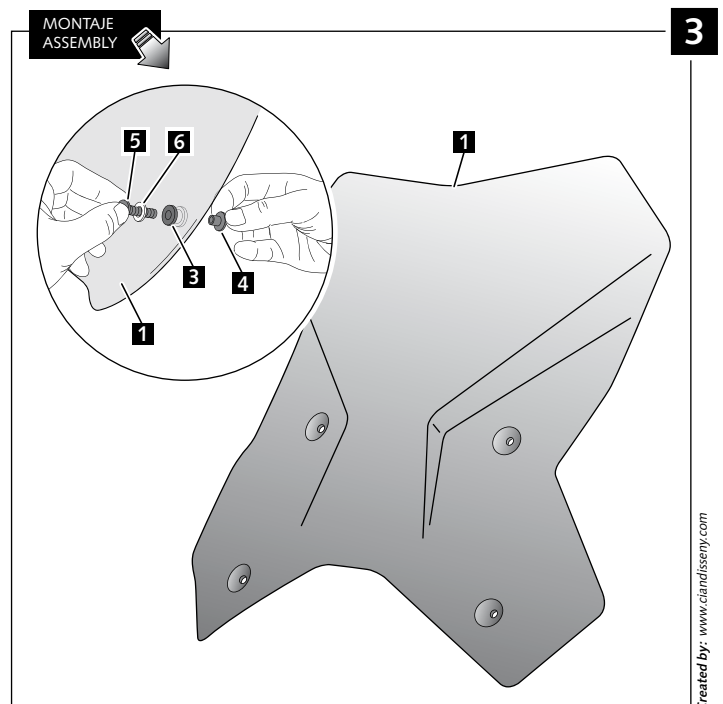

CÚPULA TOURING PARA - TOURING SCREEN FOR - TOURENSCHEIBE FÜR
KTM 1290 SUPER ADVENTURE R-S '17-

Ref.: 9717

ID	PIEZA / PART	DESCRIPCIÓN	DESCRIPTION	QTY	REF.
1		Cúpula Touring	Touring screen	1	9717F/H/WM3
2		Tornillo especial M5x11 Long. Hexag. 15 (int M5x10)	M5x11 special screw Hexag. lenght 15 (int M5x10)	4	TORNI-EM5---781
3		Silentblock Ø18x Ø9 xØ11 x7,5	Ø18x Ø9 xØ11 x7,5 silentblock	4	SILENBGONE--064
4		Casquillo con valona Ø15x Ø9 x7,5	Ø15x Ø9 x7,5 bush with flange	4	CASQUI-1A---324
5		Tornillo M5x16 Ø11 ISO 7380	M5x16 Ø11 ISO 7380 screw	4	TORNI-I7380-493
6		Arandela metálica M6 DIN 9021 (Ø6,4xØ18x1,6)	Metal washer M6 DIN 9021 (Ø6,4xØ18x1,6)	6	ARANDPD9021-037
7		Tapón tornillo M5 ISO 7380	M5 ISO 7380 screw cap	4	TAPON-----85

CÚPULA TOURING PARA - TOURING SCREEN FOR - TOURENSCHEIBE FÜR
KTM 1290 SUPER ADVENTURE R-S '17-

INSTRUCCIONES DE MONTAJE - MOUNTING INSTRUCTIONS - MONTAGEANLEITUNG

CÚPULA TOURING PARA - TOURING SCREEN FOR - TOURENSCHEIBE FÜR
KTM 1290 SUPER ADVENTURE R-S '17-