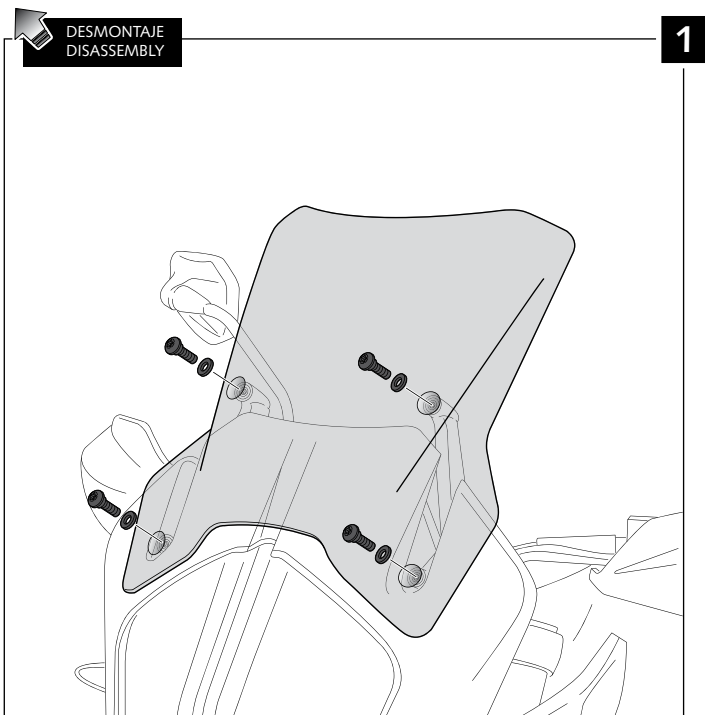

CÚPULA TOURING PARA - TOURING SCREEN FOR - TOURENSCHEIBE FÜR
KTM 1290 SUPER ADVENTURE R-S '17-

Ref.: 9717

ID	PIEZA / PART	DESCRIPCIÓN	DESCRIPTION	QTY	REF.
1		Cúpula Touring	Touring screen	1	9717F/H/WM3
2		Tornillo especial M5x11 Long. Hexag. 15 (int M5x10)	M5x11 special screw Hexag. lenght 15 (int M5x10)	4	TORNI-EM5---781
3		Silentblock Ø18x Ø9 xØ11 x7,5	Ø18x Ø9 xØ11 x7,5 silentblock	4	SILENBGONE--064
4		Casquillo con valona Ø15x Ø9 x7,5	Ø15x Ø9 x7,5 bush with flange	4	CASQUI-1A---324
5		Tornillo M5x16 Ø11 ISO 7380	M5x16 Ø11 ISO 7380 screw	4	TORNI-I7380-493
6		Arandela metálica M6 DIN 9021 (Ø6,4xØ18x1,6)	Metal washer M6 DIN 9021 (Ø6,4xØ18x1,6)	6	ARANDPD9021-037
7		Tapón tornillo M5 ISO 7380	M5 ISO 7380 screw cap	4	TAPON-----85

CÚPULA TOURING PARA - TOURING SCREEN FOR - TOURENSCHEIBE FÜR
KTM 1290 SUPER ADVENTURE R-S '17-

INSTRUCCIONES DE MONTAJE - MOUNTING INSTRUCTIONS - MONTAGEANLEITUNG

CÚPULA TOURING PARA - TOURING SCREEN FOR - TOURENSCHEIBE FÜR
KTM 1290 SUPER ADVENTURE R-S '17-