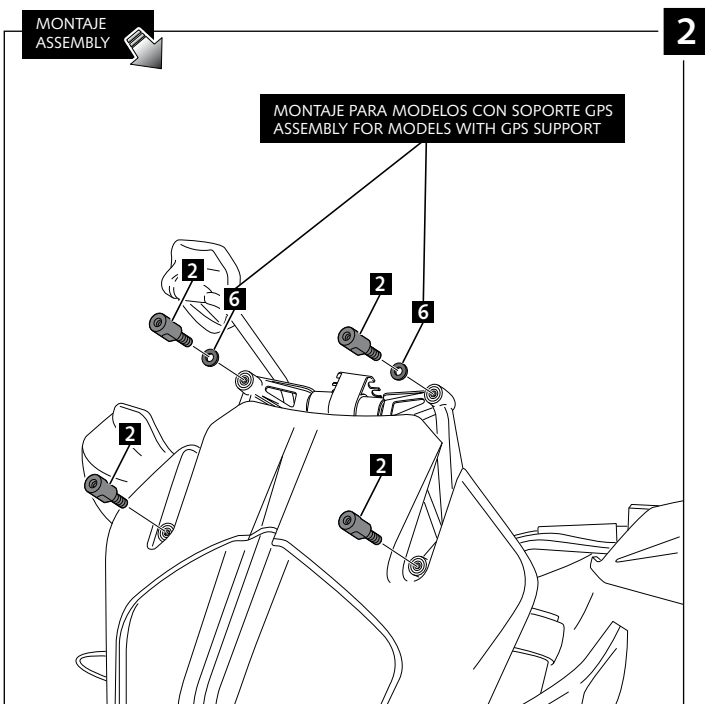

CÚPULA TOURING PARA - TOURING SCREEN FOR - TOURENSCHEIBE FÜR
KTM 1290 SUPER ADVENTURE R-S '17-

Ref.: 9717

ID	PIEZA / PART	DESCRIPCIÓN	DESCRIPTION	QTY	REF.
1		Cúpula Touring	Touring screen	1	9717F/H/WM3
2		Tornillo especial M5x11 Long. Hexag. 15 (int M5x10)	M5x11 special screw Hexag. lenght 15 (int M5x10)	4	TORNI-EM5---781
3		Silentblock Ø18x Ø9 xØ11 x7,5	Ø18x Ø9 xØ11 x7,5 silentblock	4	SILENBGONE--064
4		Casquillo con valona Ø15x Ø9 x7,5	Ø15x Ø9 x7,5 bush with flange	4	CASQUI-1A---324
5		Tornillo M5x16 Ø11 ISO 7380	M5x16 Ø11 ISO 7380 screw	4	TORNI-I7380-493
6		Arandela metálica M6 DIN 9021 (Ø6,4xØ18x1,6)	Metal washer M6 DIN 9021 (Ø6,4xØ18x1,6)	6	ARANDPD9021-037
7		Tapón tornillo M5 ISO 7380	M5 ISO 7380 screw cap	4	TAPON-----85

CÚPULA TOURING PARA - TOURING SCREEN FOR - TOURENSCHEIBE FÜR
KTM 1290 SUPER ADVENTURE R-S '17-

INSTRUCCIONES DE MONTAJE - MOUNTING INSTRUCTIONS - MONTAGEANLEITUNG

CÚPULA TOURING PARA - TOURING SCREEN FOR - TOURENSCHEIBE FÜR
KTM 1290 SUPER ADVENTURE R-S '17-