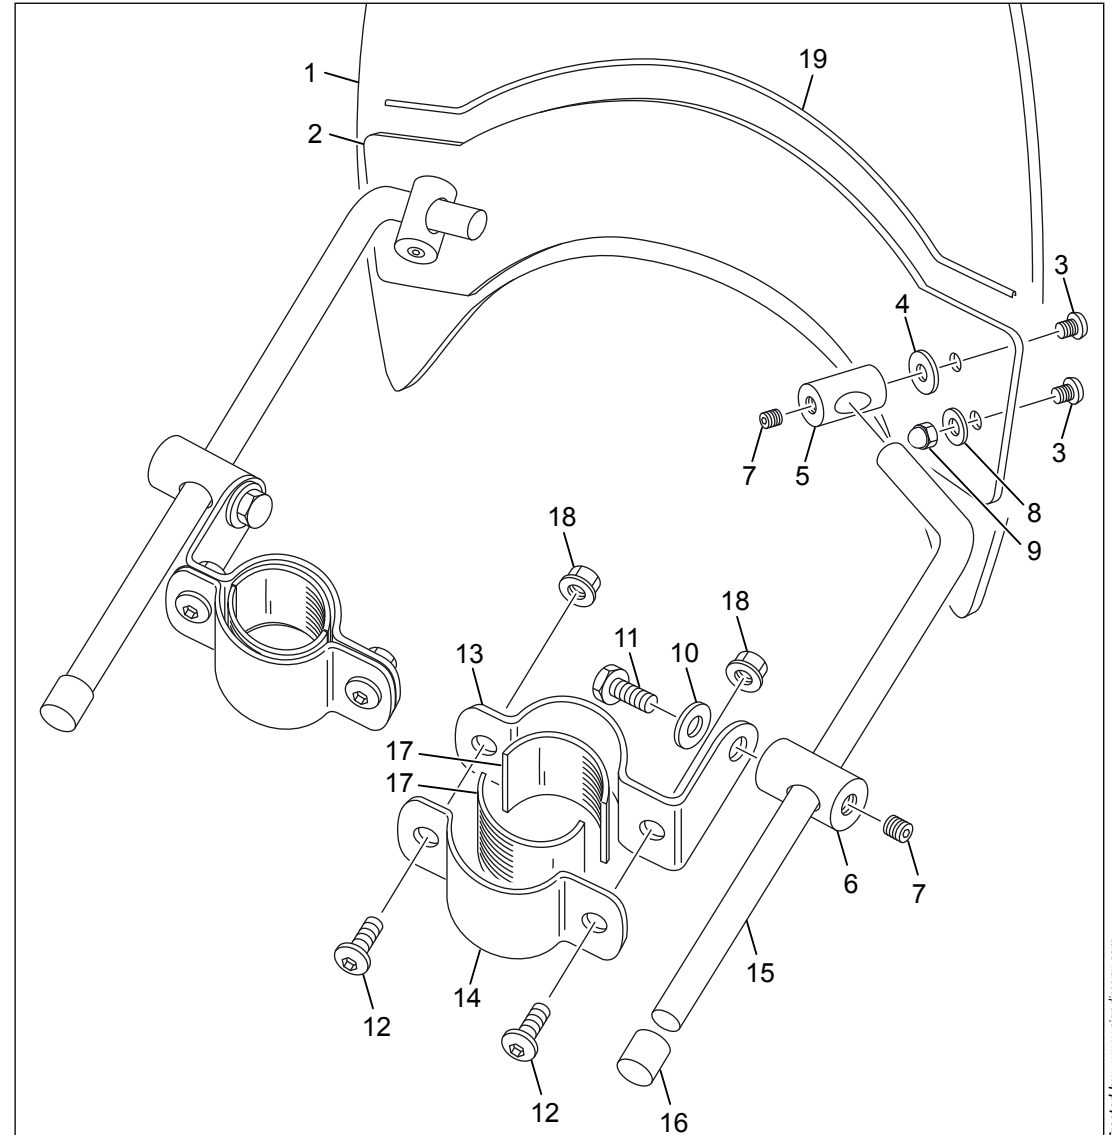

MATERIAL SUPPLIED AND SORTED TO ASSEMBLE TO THE SCOOTER

MATERIAL DELIEFERT UND ORDNET FÜR DIE MONTAGE AM MOTORRAD

ID.	DESCRIPCIÓN	DESCRIPTION	QTY.
1	Pantalla transparente	Clear Windshield	1
2	Platina exterior INOX	Outer bracket INOX	1
3	Tornillo Allen avellanado M6x12	Screw Allen countersunk M6x12	4
4	Arandela metálica Ø18xØ6,5x1,5	Metal washer Ø18xØ6,5x1,5	2
5	Cilindro con taladro pasante 1= 23mm	Screw with drill through 1= 23mm	2
6	Cilindro con taladro pasante 1= 30mm	Screw with drill through 1= 30mm	2
7	Tornillo Allen M8x8	Allen screw M8x8	4
8	Arandela metálica Ø12xØ6,5x1,5	Metal washer Ø12xØ6,5x1,5	2
9	Tuerca ciega M6	M6 INOX nut	2
10	Arandela estriada Ø8	Striate washer Ø8	2
11	Tornillo M8x15	M8x15 screw	2
12	Tornillo Allen M6x12 DIN 912	Allen screw M6x12 DIN 912	4
13	Semi-brida larga (barra horquilla)	Large semi-bridge	2
14	Semi-brida corta (barra horquilla)	Short semi-bridge	2
15	Varilla Ø9x205	Ø9x205 Large bar	2
16	Tope de plástico	Cover plastic	2
17	Casquillo de plástico	Plastic arrowhead	4
18	Tuerca gafrilada M6 INOXc	Special M6 INOX nut	2
19	Ribete	Trim	1

INSTRUCCIONES DE MONTAJE CARENABRÍS WINDSHIELD MOUNTING INSTRUCTIONS WINDSCHUTZSCHEIBE MONTAGEANLEITUNG

Mod.: ROADSTER

Ref.: 0444

MOTOPLASTIC, S.A.

Molí de la sal, 1 - 08403 Granollers (Barcelona) SPAIN

Tel. 34 93 849 06 33 - Fax 34 93 849 09 88

info@puig.tv

www.puig.tv

KIT CARENABRIS ROADSTER FIJACIÓN A HORQUILLA
ROADSTER SCREEN FITTING KIT FOR FRONT FORK

Mod.: ROADSTER
Ref.: 5261I

MATERIAL SUMINISTRADO Y ORDENADO PARA SU MONTAJE AL VEHÍCULO:

MATERIAL SUPPLIED AND SORTED TO ASSEMBLE TO THE SCOOTER:

ID.	DESCRIPCIÓN	DESCRIPTION	QTY.
1	Semi-bridra larga de 50mm (barra horquilla)	50mm large semi-bridle	2
2	Semi-bridra corta de 50mm (barra horquilla)	50mm short semi-bridle	2
	Varillas y tornillos del modelo Roadster	Dipstick and screws Roadster model	