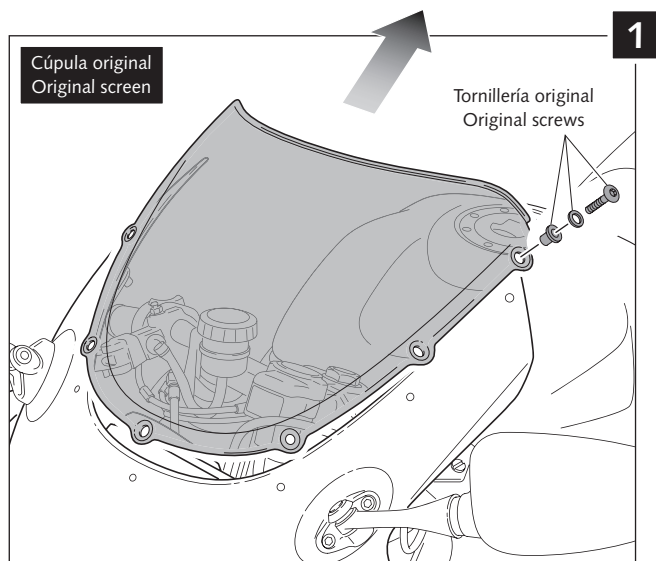

MOTOPLASTIC, S.A.

Molí de la sal, 1 - 08403 Granollers (Barcelona) SPAIN

Tel. 34 93 849 06 33 - Fax 34 93 849 09 88

info@puig.tv

www.puig.tv

INSTRUCCIONES DE MONTAJE - MOUNTING INSTRUCTIONS

VISERAS PARA EVITAR EL "EFECTO LUPA" DE LA CÚPULA
 PLATES TO AVOID "GLASS EFFECT" OF THE SCREEN

HONDA CBR 900 '02 - '03

Ref.: 1100

ID.	DESCRIPCIÓN	DESCRIPTION	QTY.
1	 Visera	Plate	1
2	 Tira autoadhesiva de 2 unidades de 18mm x 7mm	Adhesive strips 2 units 18mm x 7mm	3