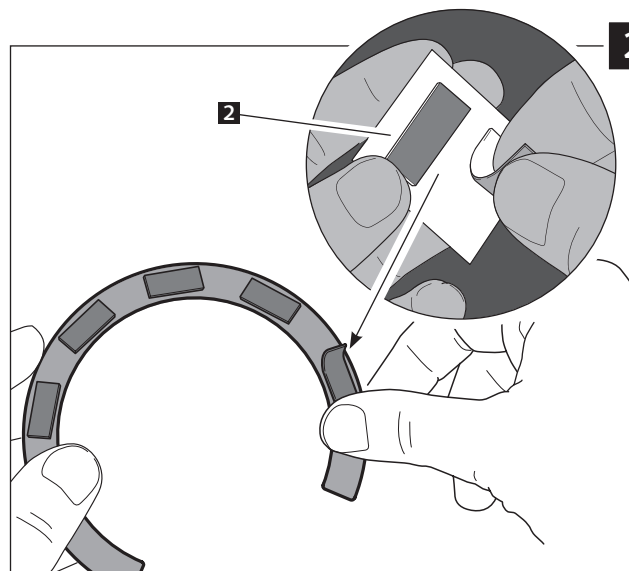

MOTOPLASTIC, S.A.

Molí de la sal, 1 - 08403 Granollers (Barcelona) SPAIN

Tel. 34 93 849 06 33 - Fax 34 93 849 09 88

info@puig.tv

www.puig.tv

INSTRUCCIONES DE MONTAJE - MOUNTING INSTRUCTIONS

VISERAS PARA EVITAR EL "EFECTO LUPA" DE LA CÚPULA
 PLATES TO AVOID "GLASS EFFECT" OF THE SCREEN

HONDA CBR 900 '02 - '03

Ref.: 1100

ID.	DESCRIPCIÓN	DESCRIPTION	QTY.
1	 Visera	Plate	1
2	 Tira autoadhesiva de 2 unidades de 18mm x 7mm	Adhesive strips 2 units 18mm x 7mm	3