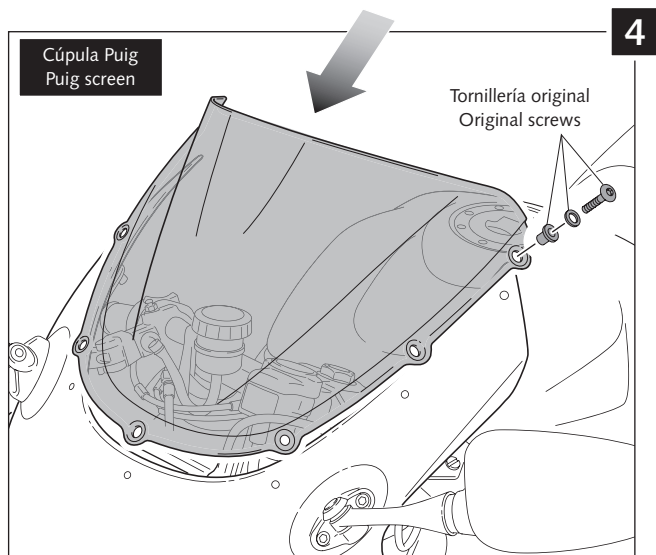

MOTOPLASTIC, S.A.

Molí de la sal, 1 - 08403 Granollers (Barcelona) SPAIN

Tel. 34 93 849 06 33 - Fax 34 93 849 09 88

info@puig.tv

www.puig.tv

INSTRUCCIONES DE MONTAJE - MOUNTING INSTRUCTIONS

VISERAS PARA EVITAR EL "EFECTO LUPA" DE LA CÚPULA
 PLATES TO AVOID "GLASS EFFECT" OF THE SCREEN

HONDA CBR 900 '02 - '03

Ref.: 1100

ID.	DESCRIPCIÓN	DESCRIPTION	QTY.
1	 Visera	Plate	1
2	 Tira autoadhesiva de 2 unidades de 18mm x 7mm	Adhesive strips 2 units 18mm x 7mm	3