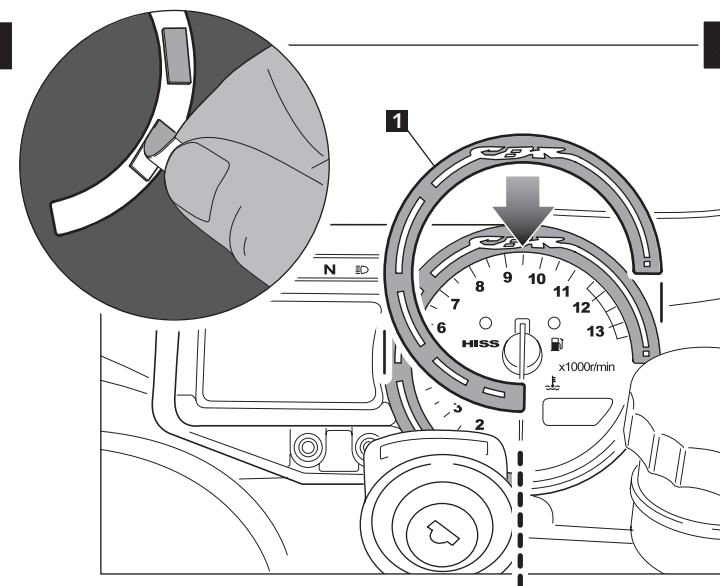

MOTOPLASTIC, S.A.

Molí de la sal, 1 - 08403 Granollers (Barcelona) SPAIN

Tel. 34 93 849 06 33 - Fax 34 93 849 09 88

info@puig.tv

www.puig.tv

INSTRUCCIONES DE MONTAJE - MOUNTING INSTRUCTIONS

VISERAS PARA EVITAR EL "EFECTO LUPA" DE LA CÚPULA
 PLATES TO AVOID "GLASS EFFECT" OF THE SCREEN

HONDA CBR 900 '02 - '03

Ref.: 1100

ID.	DESCRIPCIÓN	DESCRIPTION	QTY.
1	 Visera	Plate	1
2	 Tira autoadhesiva de 2 unidades de 18mm x 7mm	Adhesive strips 2 units 18mm x 7mm	3