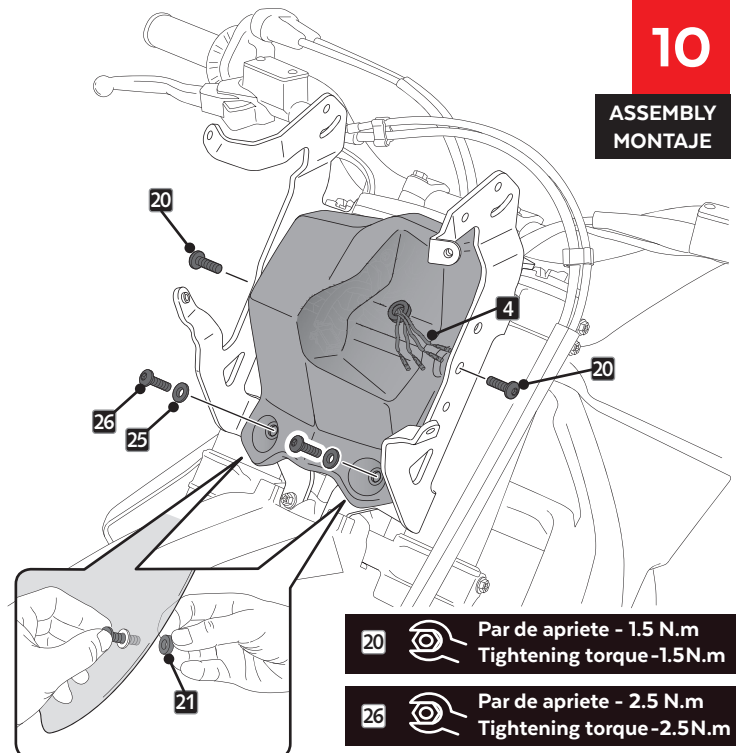

# HUSQVARNA TE/ FE MODELS (ENDURO MODELS)

INSTRUCCIONES DE MONTAJE - MOUNTING INSTRUCTIONS - MONTAGEANLEITUNG

**7**

Par de apriete - 20 N.m  
Tightening torque - 20N.m

ASSEMBLY  
MONTAJE

Par de apriete - 8 N.m  
Tightening torque - 8 N.m

**8**

ASSEMBLY  
MONTAJE

**9**

ASSEMBLY  
MONTAJE

**10**

ASSEMBLY  
MONTAJE

**20** Par de apriete - 1.5 N.m  
Tightening torque - 1.5N.m

**26** Par de apriete - 2.5 N.m  
Tightening torque - 2.5N.m

# HUSQVARNA TE/ FE MODELS (ENDURO MODELS)

INSTRUCCIONES DE MONTAJE - MOUNTING INSTRUCTIONS - MONTAGEANLEITUNG

**11**

ASSEMBLY  
MONTAJE

Par de apriete - 4.5 N.m  
Tightening torque - 4.5N.m

Ver pág 5 para conectar ID4  
See page 5 to connect ID4

**35** ADHESIVOS  
STICKERS SET

**14**

ASSEMBLY  
MONTAJE

Par de apriete - 2 N.m  
Tightening torque - 2 N.m