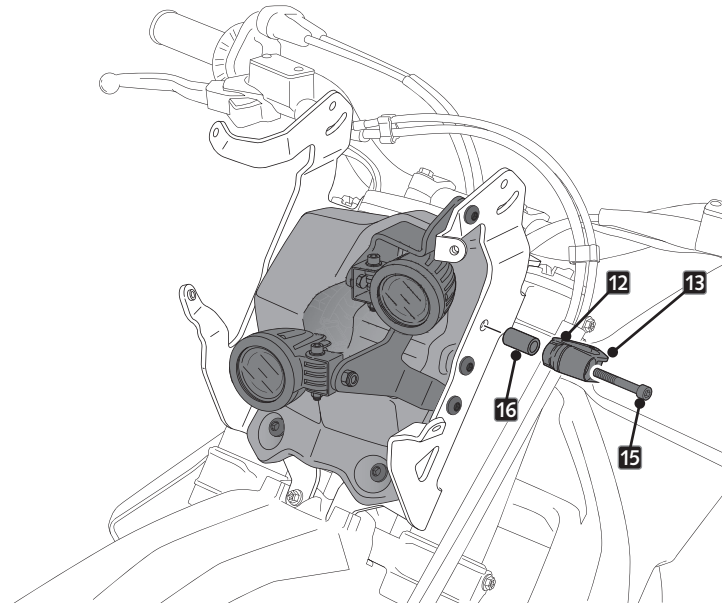

**8**

ASSEMBLY  
MONTAJE

**9**

ASSEMBLY  
MONTAJE

**10**

ASSEMBLY  
MONTAJE

**20** Par de apriete - 1.5 N.m  
Tightening torque - 1.5N.m

**26** Par de apriete - 2.5 N.m  
Tightening torque - 2.5N.m

# HUSQVARNA TE/ FE MODELS (ENDURO MODELS)

INSTRUCCIONES DE MONTAJE - MOUNTING INSTRUCTIONS - MONTAGEANLEITUNG

**11**

ASSEMBLY  
MONTAJE

Par de apriete - 4.5 N.m  
Tightening torque - 4.5N.m

Ver pág 5 para conectar ID4  
See page 5 to connect ID4

**12**

ASSEMBLY  
MONTAJE

PASAR CABLEADO DE LA MOTO POR LA BRIDA  
Y APRETAR TORNILLO ID15  
PASS THE MOTORCYCLE WIRING THROUGH THE  
BRIDLE AND TIGHTEN THE ID15 SCREW

**13**

ASSEMBLY  
MONTAJE

Par de apriete - 2 N.m  
Tightening torque - 2 N.m

**35** ADHESIVOS  
STICKERS SET

**14**

ASSEMBLY  
MONTAJE

Par de apriete - 2 N.m  
Tightening torque - 2 N.m