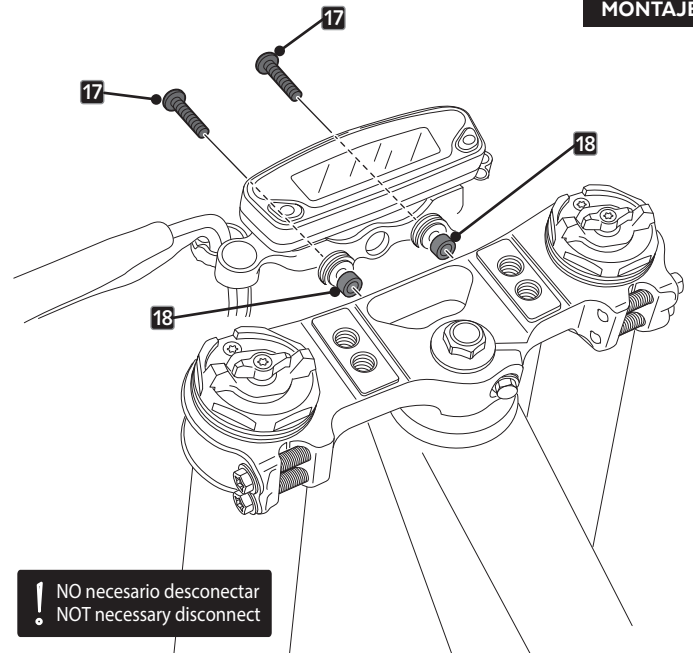

4

ASSEMBLY
MONTAJE