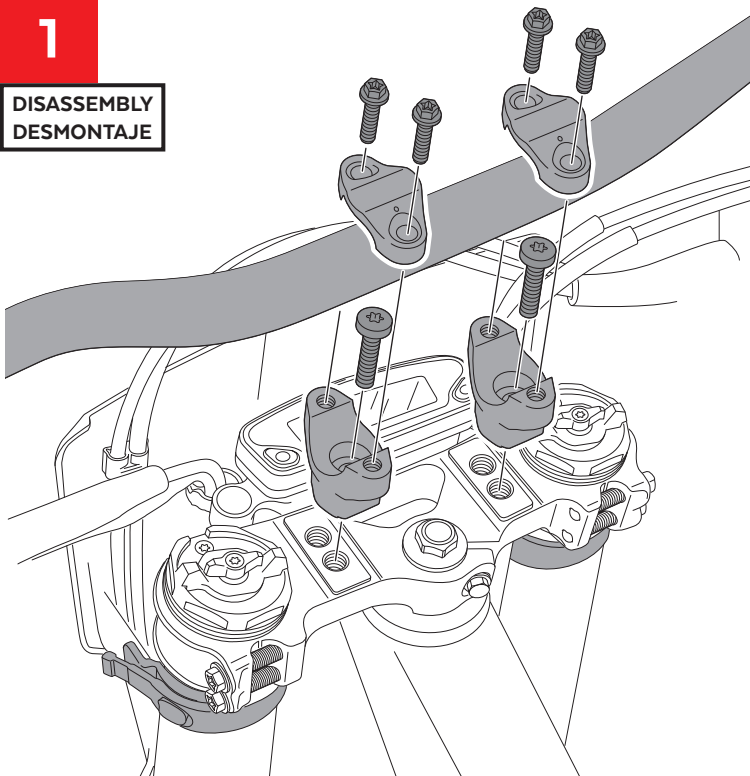

## M O U N T I N G I N S T R U C T I O N S

REF 20548

SEMICARENADO RALLY / RALLY SEMIFAIRING

1

DISASSEMBLY  
DESMONTAJE

2

DISASSEMBLY  
DESMONTAJE

Par de apriete - 40 N.m  
Tightening torque -40N.m

**A** PIEZA ORIGINAL  
ORIGINAL PART

**6**

ASSEMBLY  
MONTAJE

Par de apriete - 40 N.m  
Tightening torque -40N.m

**A** PIEZA ORIGINAL  
ORIGINAL PART