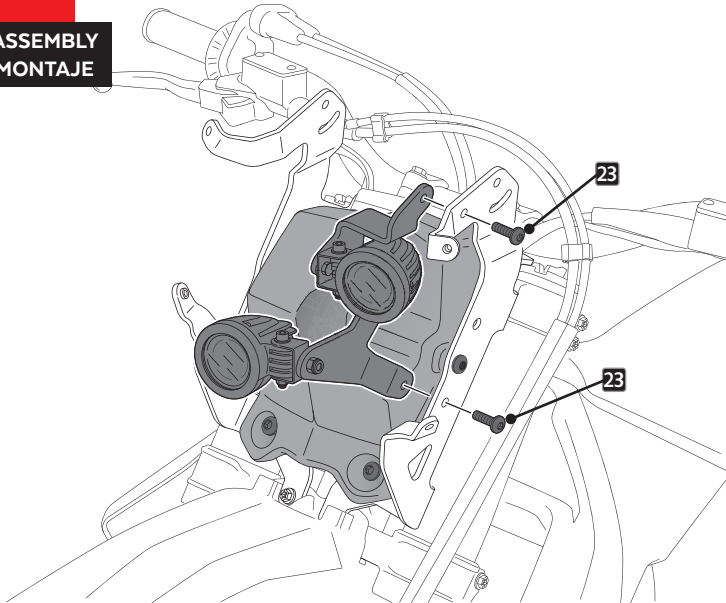

**8**

ASSEMBLY  
MONTAJE

**9**

ASSEMBLY  
MONTAJE

**10**

ASSEMBLY  
MONTAJE

**20** Par de apriete - 1.5 N.m  
Tightening torque - 1.5N.m

**26** Par de apriete - 2.5 N.m  
Tightening torque - 2.5N.m

# HUSQVARNA TE/ FE MODELS (ENDURO MODELS)

INSTRUCCIONES DE MONTAJE - MOUNTING INSTRUCTIONS - MONTAGEANLEITUNG

**11**

ASSEMBLY  
MONTAJE

Par de apriete - 4.5 N.m  
Tightening torque - 4.5N.m

Ver pág 5 para conectar ID4  
See page 5 to connect ID4

**12**

ASSEMBLY  
MONTAJE

PASAR CABLEADO DE LA MOTO POR LA BRIDA  
Y APRETAR TORNILLO ID15  
PASS THE MOTORCYCLE WIRING THROUGH THE  
BRIDLE AND TIGHTEN THE ID15 SCREW

**13**

ASSEMBLY  
MONTAJE

Par de apriete - 2 N.m  
Tightening torque - 2 N.m

**35** ADHESIVOS  
STICKERS SET

**14**

ASSEMBLY  
MONTAJE

Par de apriete - 2 N.m  
Tightening torque - 2 N.m