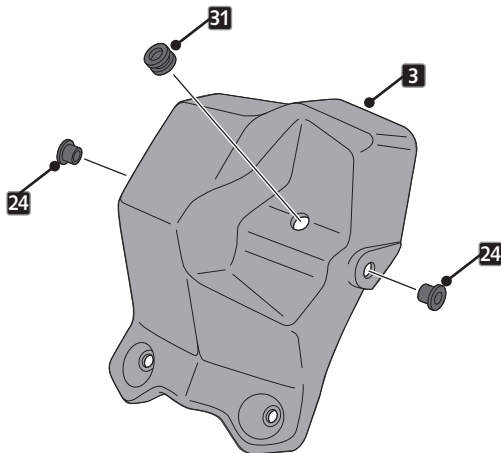

Par de apriete - 40 N.m  
Tightening torque -40N.m

**A** PIEZA ORIGINAL  
ORIGINAL PART

**6**

ASSEMBLY  
MONTAJE

Par de apriete - 40 N.m  
Tightening torque -40N.m

**A** PIEZA ORIGINAL  
ORIGINAL PART

# HUSQVARNA TE/ FE MODELS (ENDURO MODELS)

INSTRUCCIONES DE MONTAJE - MOUNTING INSTRUCTIONS - MONTAGEANLEITUNG

**7**

Par de apriete - 20 N.m  
Tightening torque - 20N.m

ASSEMBLY  
MONTAJE

Par de apriete - 8 N.m  
Tightening torque - 8 N.m

**8**

ASSEMBLY  
MONTAJE

**9**

ASSEMBLY  
MONTAJE

**10**

ASSEMBLY  
MONTAJE

**20** Par de apriete - 1.5 N.m  
Tightening torque - 1.5N.m

**26** Par de apriete - 2.5 N.m  
Tightening torque - 2.5N.m