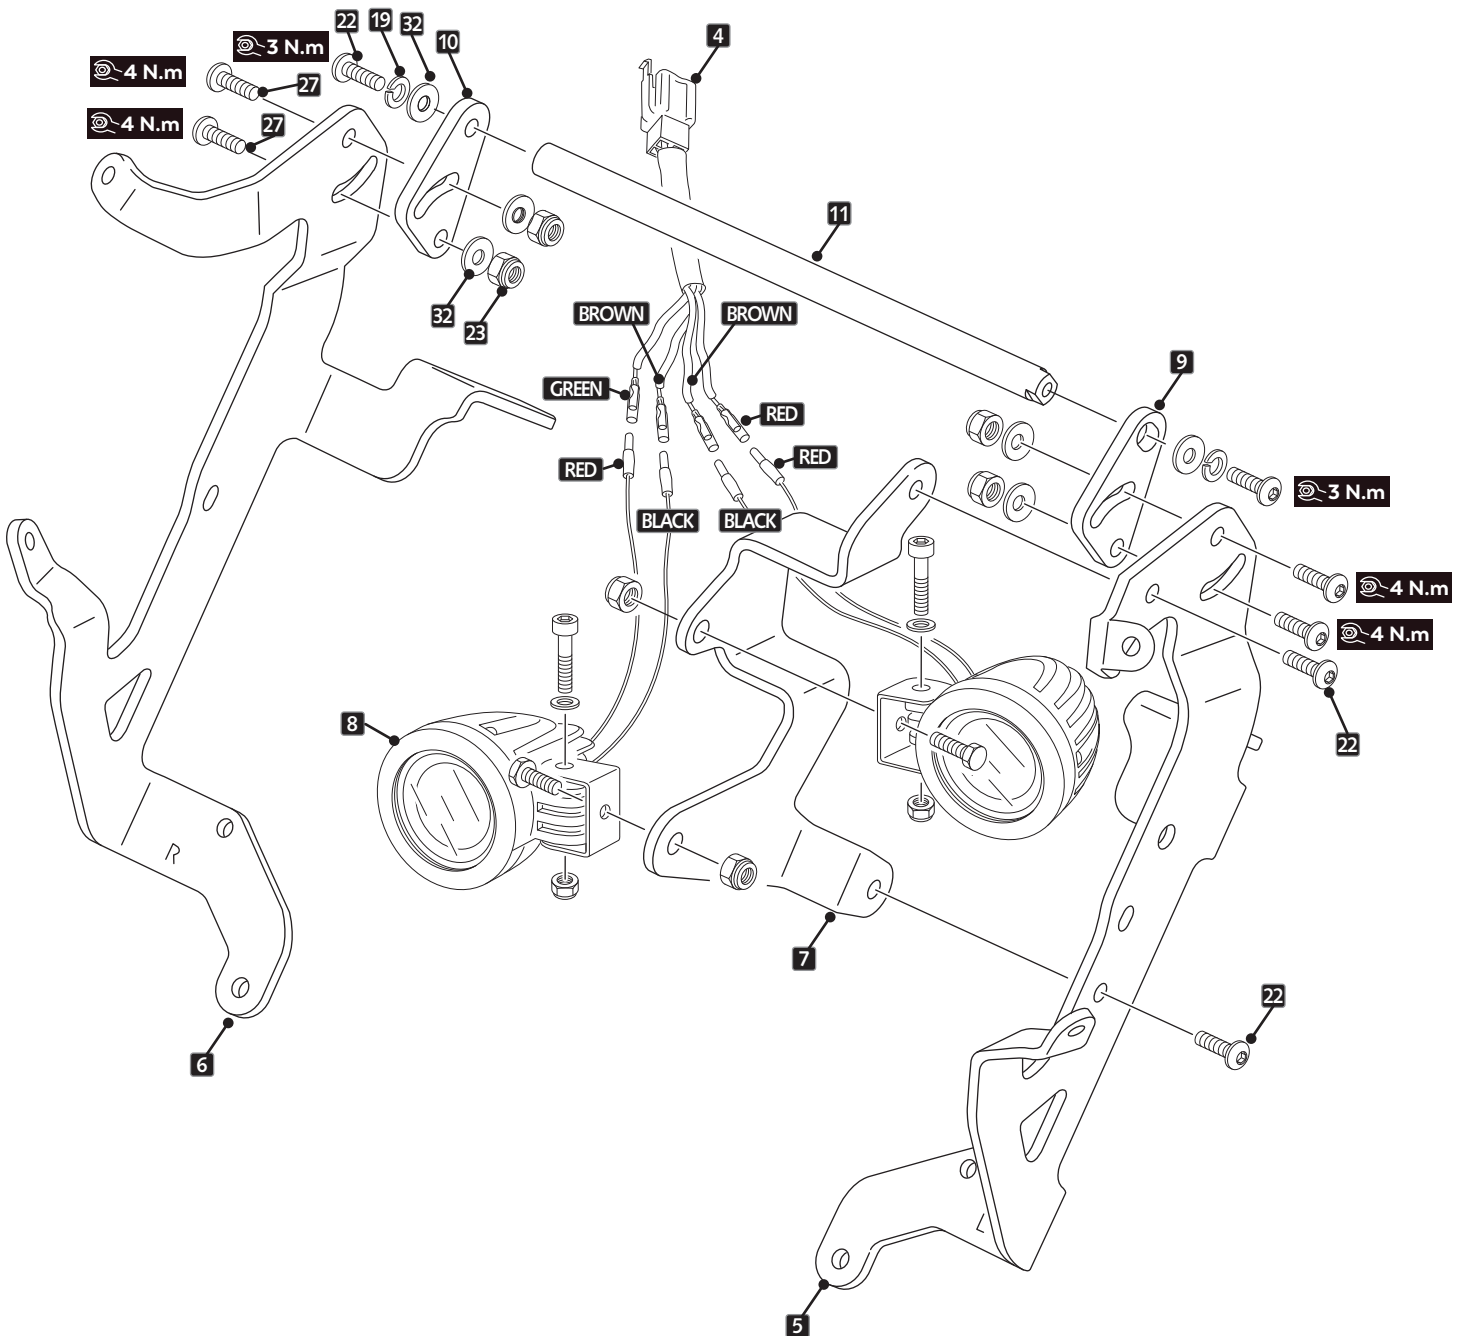

HUSQVARNA TE/ FE MODELS (ENDURO MODELS)

EXPLOTING

HUSQVARNA TE/ FE MODELS (ENDURO MODELS)

ID	PIEZA/PART	DESCRIPCIÓN	DESCRIPTION	QTY	REF
1		Semicarenado Rally (Lexan Policarbonate)	Rally semifairing (Lexan Policarbonate)	1	10809WM3
2		Tapa óptica (ABS)	Optic cover (ABS)	1	10809JM3
3		Tapa posterior (ABS)	Optic back cover (ABS)	1	10809JM3
4		Adaptador cables	Wires adapter	1	10810
5		Soporte de aluminio Izquierdo	Left Aluminium support	1	SOP6P14L--20507
6		Soporte de aluminio Derecho	Right Aluminium support	1	SOP6P14R--20507
7		Soportede aluminio ópticas	Optics Aluminium support	1	SOP6P14O--20507
8		Ópticas led 10W (Homologado CE)	10W Led Optics (CE Homologated)	2	10811N
9		Soporte de aluminio Izquierdo Roadboock	Roadboock Left Aluminium support	1	SOP6P14LR--20507
10		Soporte de aluminio Derecho Roadboock	Roadboock Right Aluminium support	1	SOP6P14RR--20507
11		Varilla de aluminio	Aluminium Guide	1	SOP6P14V---20507