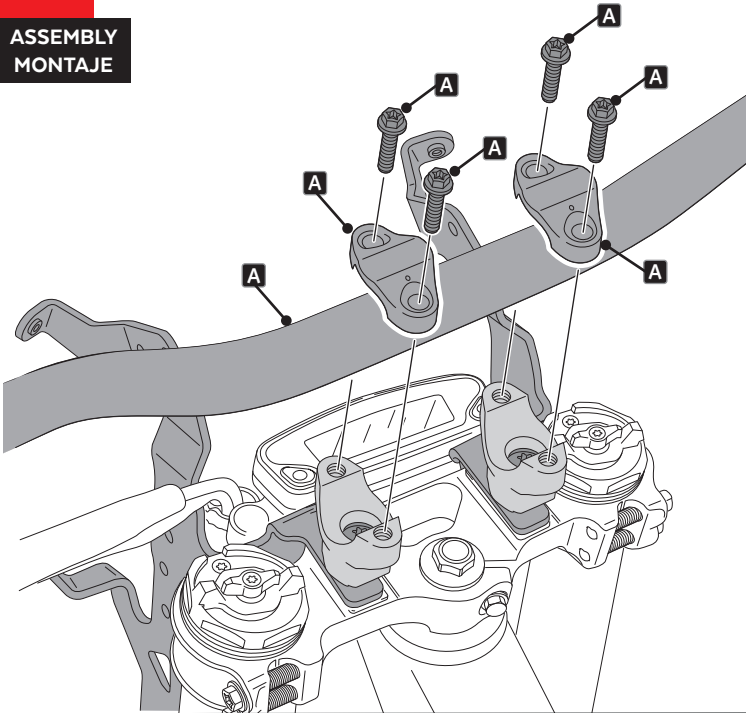

Par de apriete - 40 N.m  
Tightening torque -40N.m

**A** PIEZA ORIGINAL  
ORIGINAL PART

**6**

ASSEMBLY  
MONTAJE

Par de apriete - 40 N.m  
Tightening torque -40N.m

**A** PIEZA ORIGINAL  
ORIGINAL PART

# HUSQVARNA TE/ FE MODELS (ENDURO MODELS)

INSTRUCCIONES DE MONTAJE - MOUNTING INSTRUCTIONS - MONTAGEANLEITUNG

**7**

Par de apriete - 20 N.m  
Tightening torque - 20N.m

ASSEMBLY  
MONTAJE

Par de apriete - 8 N.m  
Tightening torque - 8 N.m

**8**

ASSEMBLY  
MONTAJE

**9**

ASSEMBLY  
MONTAJE

**10**

ASSEMBLY  
MONTAJE

**20** Par de apriete - 1.5 N.m  
Tightening torque - 1.5N.m

**26** Par de apriete - 2.5 N.m  
Tightening torque - 2.5N.m

# HUSQVARNA TE/ FE MODELS (ENDURO MODELS)

INSTRUCCIONES DE MONTAJE - MOUNTING INSTRUCTIONS - MONTAGEANLEITUNG

**11**

ASSEMBLY  
MONTAJE

Par de apriete - 4.5 N.m  
Tightening torque - 4.5N.m

Ver pág 5 para conectar ID4  
See page 5 to connect ID4