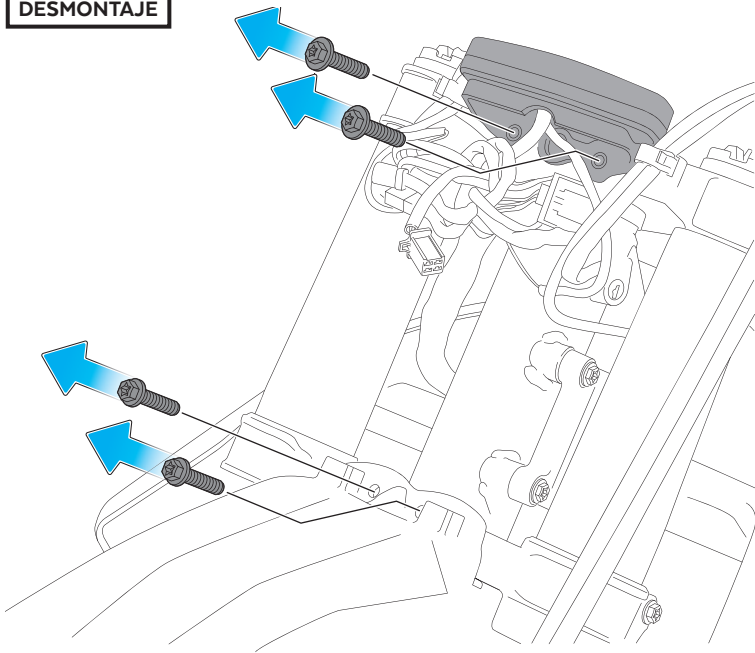

HUSQVARNA TE/ FE MODELS (ENDURO MODELS)

INSTRUCCIONES DE MONTAJE - MOUNTING INSTRUCTIONS - MONTAGEANLEITUNG

3

DISASSEMBLY
DESMONTAJE