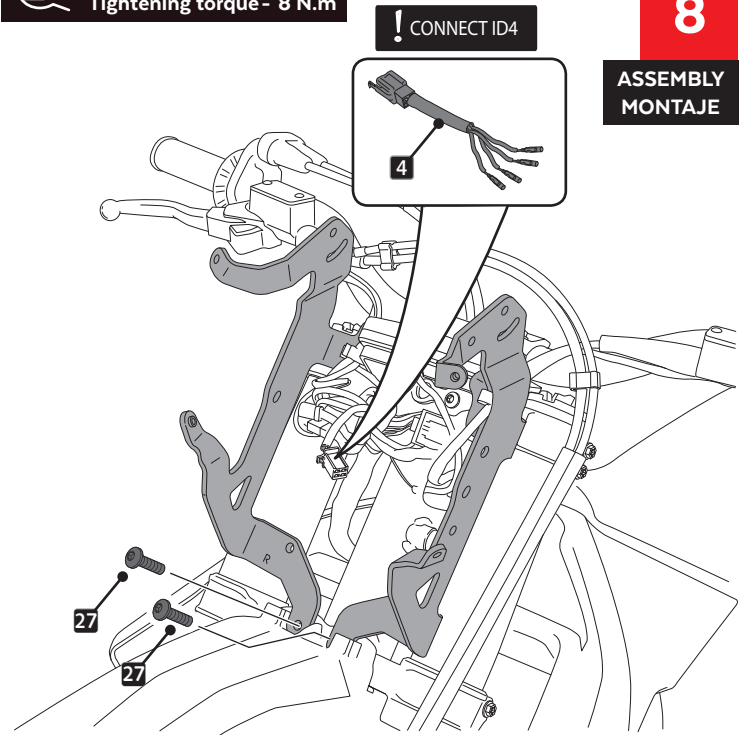

Par de apriete - 40 N.m  
Tightening torque -40N.m

**A** PIEZA ORIGINAL  
ORIGINAL PART

**6**

ASSEMBLY  
MONTAJE

Par de apriete - 40 N.m  
Tightening torque -40N.m

**A** PIEZA ORIGINAL  
ORIGINAL PART

# HUSQVARNA TE/ FE MODELS (ENDURO MODELS)

INSTRUCCIONES DE MONTAJE - MOUNTING INSTRUCTIONS - MONTAGEANLEITUNG

**7**

Par de apriete - 20 N.m  
Tightening torque - 20N.m

ASSEMBLY  
MONTAJE

Par de apriete - 8 N.m  
Tightening torque - 8 N.m

**8**

ASSEMBLY  
MONTAJE

**9**

ASSEMBLY  
MONTAJE

**10**

ASSEMBLY  
MONTAJE

**20** Par de apriete - 1.5 N.m  
Tightening torque - 1.5N.m

**26** Par de apriete - 2.5 N.m  
Tightening torque - 2.5N.m

# HUSQVARNA TE/ FE MODELS (ENDURO MODELS)

INSTRUCCIONES DE MONTAJE - MOUNTING INSTRUCTIONS - MONTAGEANLEITUNG

**11**

ASSEMBLY  
MONTAJE

Par de apriete - 4.5 N.m  
Tightening torque - 4.5N.m

Ver pág 5 para conectar ID4  
See page 5 to connect ID4