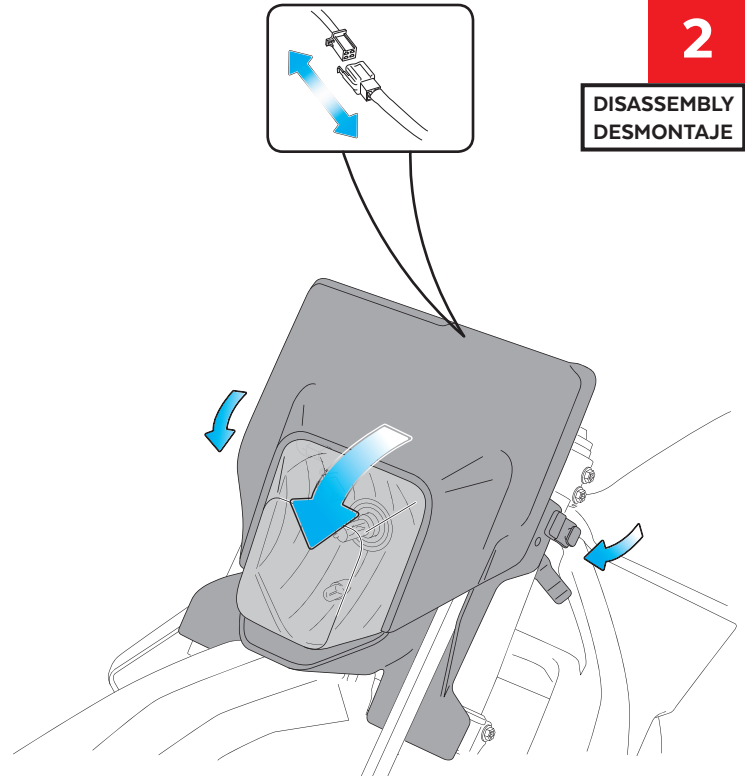

2

DISASSEMBLY
DESMONTAJE