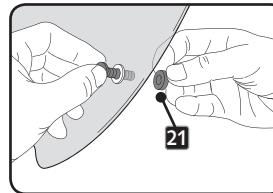

**12**

ASSEMBLY  
MONTAJE

PASAR CABLEADO DE LA MOTO POR LA BRIDA  
Y APRETAR TORNILLO ID15  
PASS THE MOTORCYCLE WIRING THROUGH THE  
BRIDLE AND TIGHTEN THE ID15 SCREW

**13**

ASSEMBLY  
MONTAJE

Par de apriete - 2 N.m  
Tightening torque - 2 N.m

**35** ADHESIVOS  
STICKERS SET

**14**

ASSEMBLY  
MONTAJE

Par de apriete - 2 N.m  
Tightening torque - 2 N.m