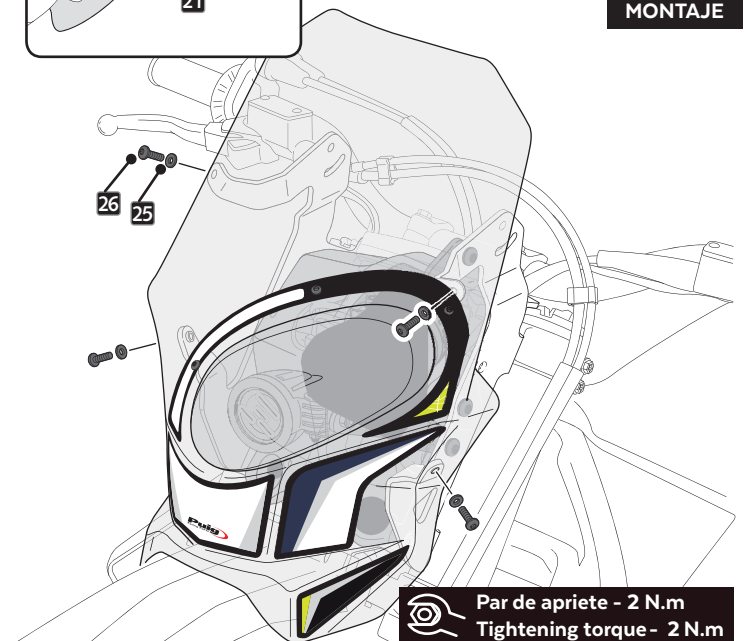

# HUSQVARNA TE/ FE MODELS (ENDURO MODELS)

INSTRUCCIONES DE MONTAJE - MOUNTING INSTRUCTIONS - MONTAGEANLEITUNG

**11**

ASSEMBLY  
MONTAJE

Par de apriete - 4.5 N.m  
Tightening torque - 4.5N.m

Ver pág 5 para conectar ID4  
See page 5 to connect ID4

**12**

ASSEMBLY  
MONTAJE

PASAR CABLEADO DE LA MOTO POR LA BRIDA  
Y APRETAR TORNILLO ID15  
PASS THE MOTORCYCLE WIRING THROUGH THE  
BRIDLE AND TIGHTEN THE ID15 SCREW

**13**

ASSEMBLY  
MONTAJE

Par de apriete - 2 N.m  
Tightening torque - 2 N.m

**35** ADHESIVOS  
STICKERS SET

**14**

ASSEMBLY  
MONTAJE

Par de apriete - 2 N.m  
Tightening torque - 2 N.m