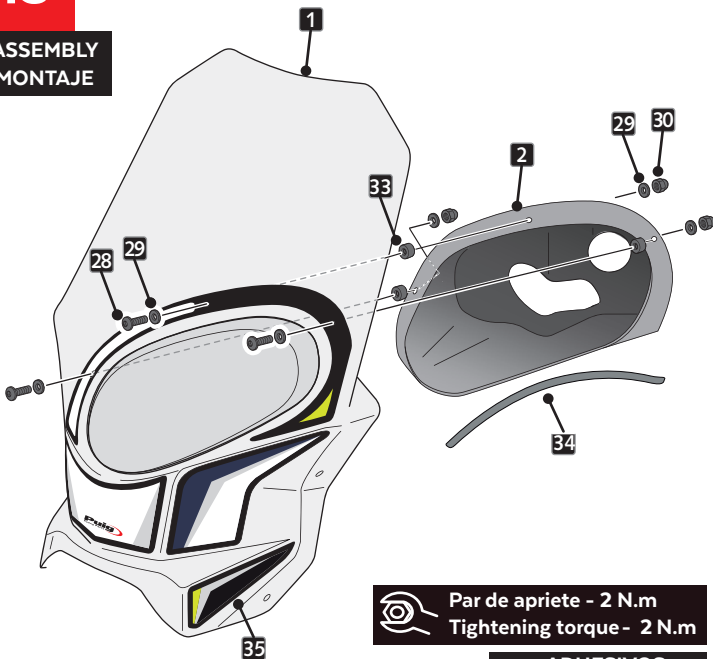

# HUSQVARNA TE/ FE MODELS (ENDURO MODELS)

INSTRUCCIONES DE MONTAJE - MOUNTING INSTRUCTIONS - MONTAGEANLEITUNG

**11**

ASSEMBLY  
MONTAJE

Par de apriete - 4.5 N.m  
Tightening torque - 4.5N.m

Ver pág 5 para conectar ID4  
See page 5 to connect ID4

**12**

ASSEMBLY  
MONTAJE

PASAR CABLEADO DE LA MOTO POR LA BRIDA  
Y APRETAR TORNILLO ID15  
PASS THE MOTORCYCLE WIRING THROUGH THE  
BRIDLE AND TIGHTEN THE ID15 SCREW

**13**

ASSEMBLY  
MONTAJE

Par de apriete - 2 N.m  
Tightening torque - 2 N.m

**35** ADHESIVOS  
STICKERS SET

**14**

ASSEMBLY  
MONTAJE

Par de apriete - 2 N.m  
Tightening torque - 2 N.m