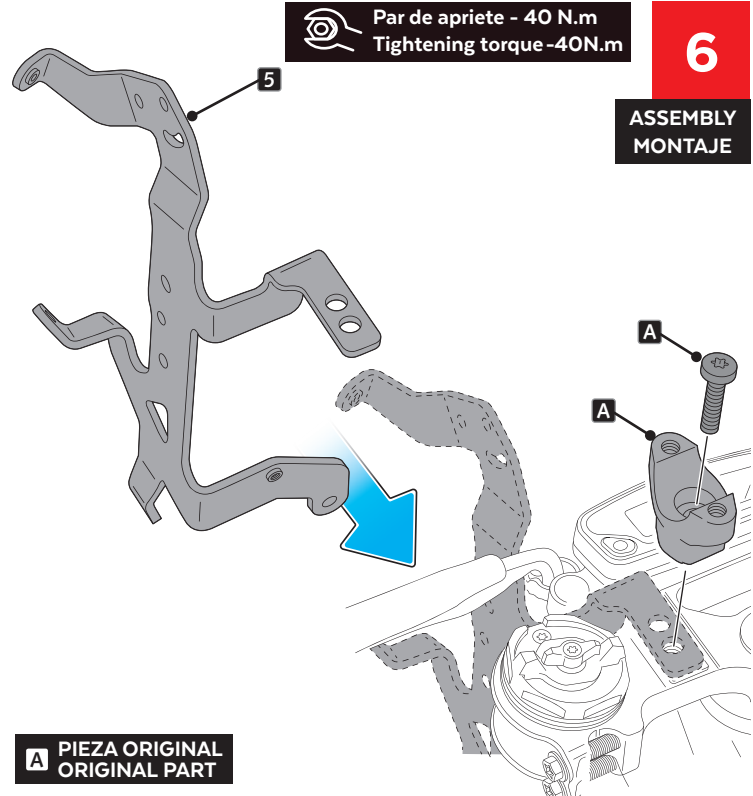

Par de apriete - 40 N.m  
Tightening torque -40N.m

**A** PIEZA ORIGINAL  
ORIGINAL PART

**6**

ASSEMBLY  
MONTAJE

Par de apriete - 40 N.m  
Tightening torque -40N.m

**A** PIEZA ORIGINAL  
ORIGINAL PART

# HUSQVARNA TE/ FE MODELS (ENDURO MODELS)

INSTRUCCIONES DE MONTAJE - MOUNTING INSTRUCTIONS - MONTAGEANLEITUNG

**7**

Par de apriete - 20 N.m  
Tightening torque - 20N.m

ASSEMBLY  
MONTAJE

Par de apriete - 8 N.m  
Tightening torque - 8 N.m

**8**

ASSEMBLY  
MONTAJE

**9**

ASSEMBLY  
MONTAJE

**10**

ASSEMBLY  
MONTAJE

**20** Par de apriete - 1.5 N.m  
Tightening torque - 1.5N.m

**26** Par de apriete - 2.5 N.m  
Tightening torque - 2.5N.m