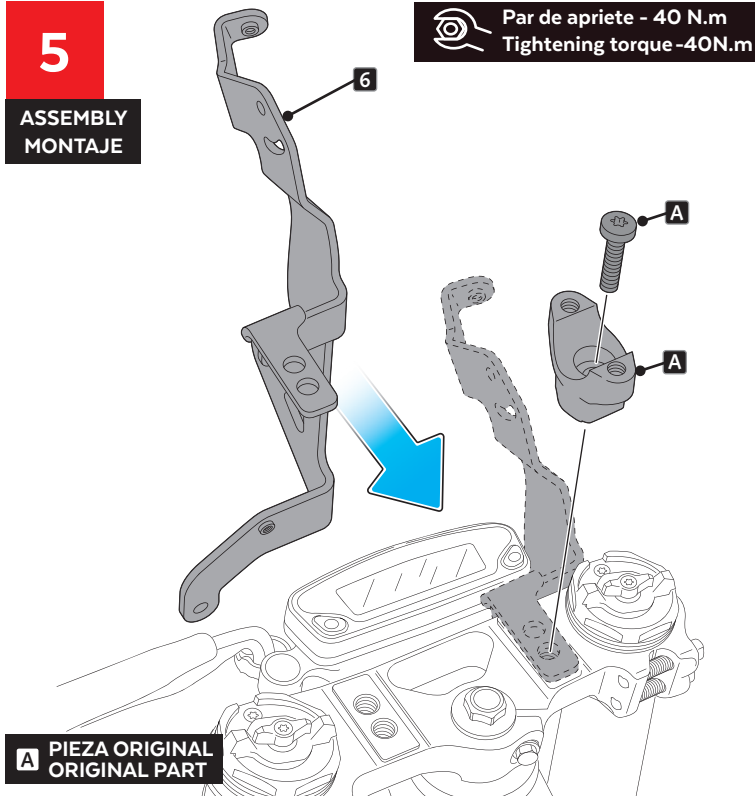

Par de apriete - 40 N.m  
Tightening torque -40N.m

**A** PIEZA ORIGINAL  
ORIGINAL PART

**6**

ASSEMBLY  
MONTAJE

Par de apriete - 40 N.m  
Tightening torque -40N.m

**A** PIEZA ORIGINAL  
ORIGINAL PART

# HUSQVARNA TE/ FE MODELS (ENDURO MODELS)

INSTRUCCIONES DE MONTAJE - MOUNTING INSTRUCTIONS - MONTAGEANLEITUNG

**7**

Par de apriete - 20 N.m  
Tightening torque - 20N.m

ASSEMBLY  
MONTAJE

Par de apriete - 8 N.m  
Tightening torque - 8 N.m