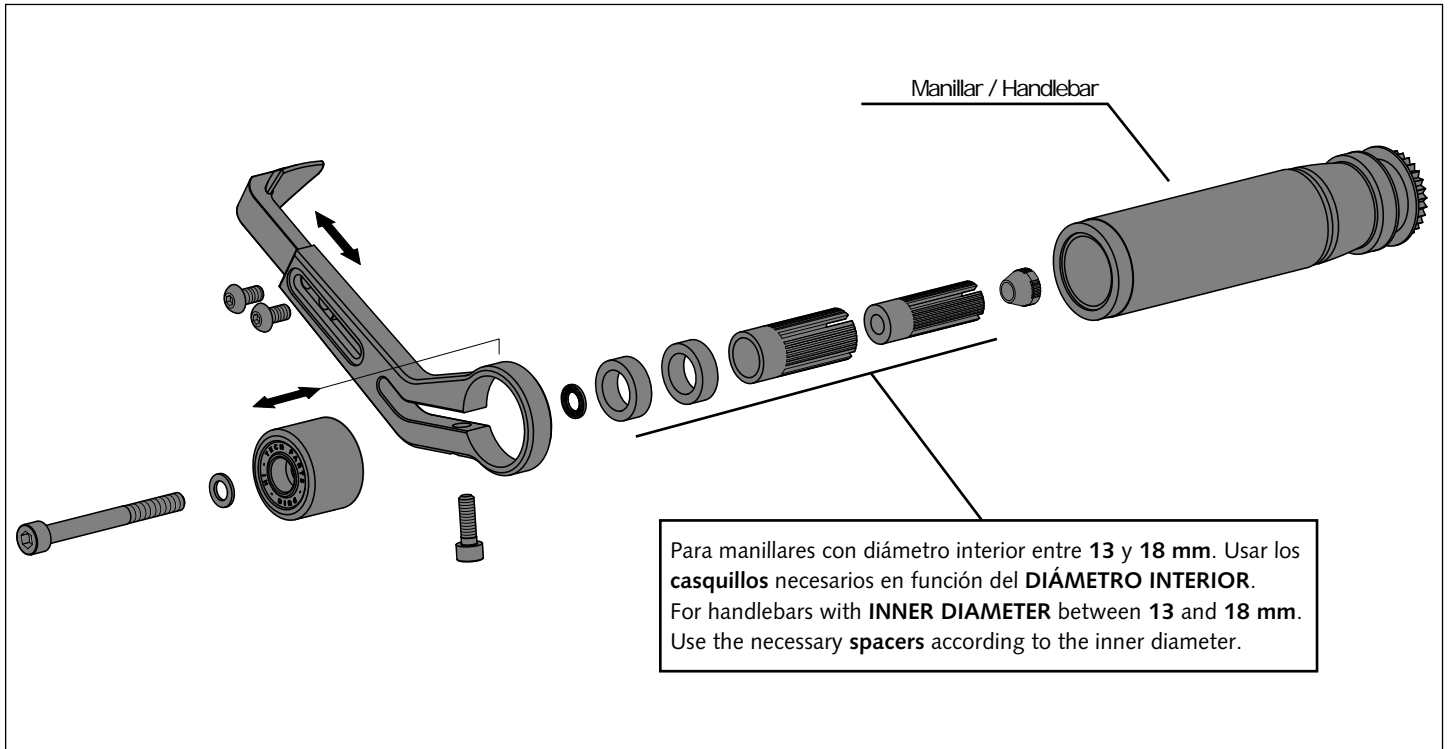

**PROTECTOR MANETA DE EMBRAGUE UNIVERSAL /
UNIVERSAL CLUTCH LEVER GUARD**

Ref.: 3877

**PROTECTOR MANETA DE EMBRAGUE UNIVERSAL /
UNIVERSAL CLUTCH LEVER GUARD**

Ref.: 3877