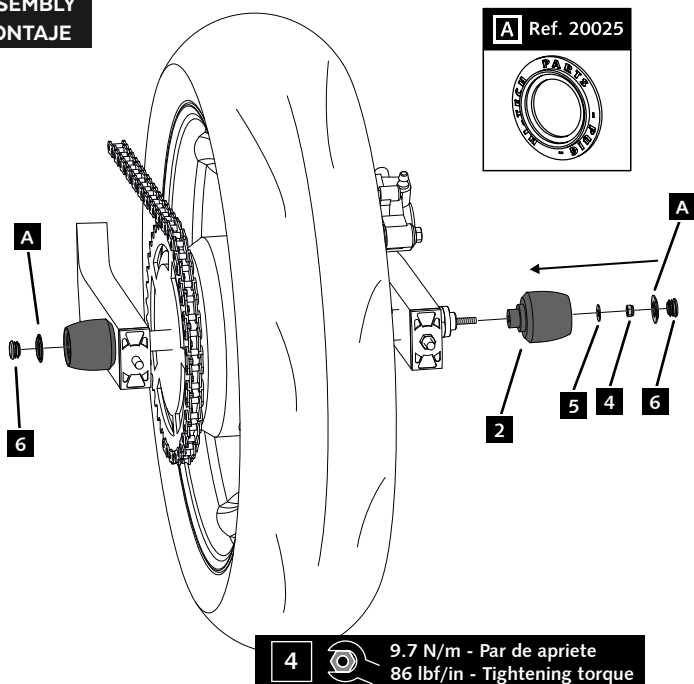

Nº 10

RATCHET

Nº 10

ID.	PIEZA / PART	QTY.	REF.:
1		1	PROBAS29-0-0029
2		1	PROBAS28-0-0028
3		1	VARIFO023-0-0023
4		2	TUZBM6000000024
5		2	ARANDEPD125-054
6		2	TAPAFINALR17-18

Created by: www.rdfsieny.com

YAMAHA XT 1200Z SUPERTENERE '18-

INSTRUCCIONES DE MONTAJE - MOUNTING INSTRUCTIONS - MONTAGEANLEITUNG

1

ASSEMBLY
MONTAJE

2

ASSEMBLY
MONTAJE

3

ASSEMBLY
MONTAJE

CONSULTAR EN NUESTRA PAGINA WEB LA
DISPONIBILIDAD DEL VIDEO DE MONTAJE DE
ESTA REFERENCIA.
CONSULT OUR WEBSITE THE VIDEO MOUNT
AVAILABILITY OF THIS REFERENCE.