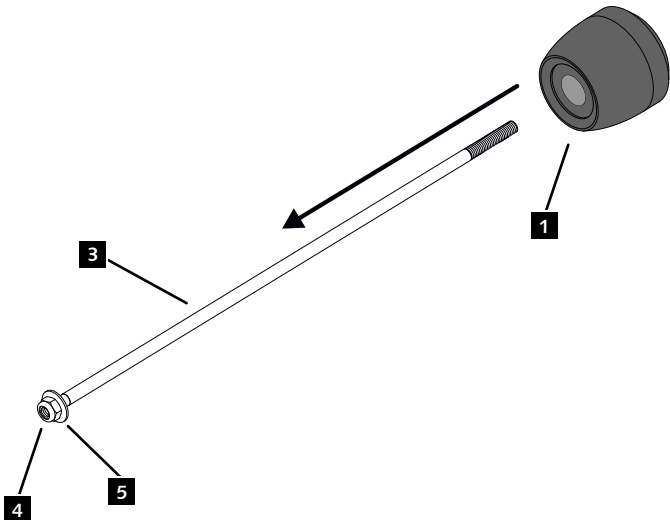

YAMAHA XT 1200Z SUPERTENERE '18-

INSTRUCCIONES DE MONTAJE - MOUNTING INSTRUCTIONS - MONTAGEANLEITUNG

1

ASSEMBLY
MONTAJE