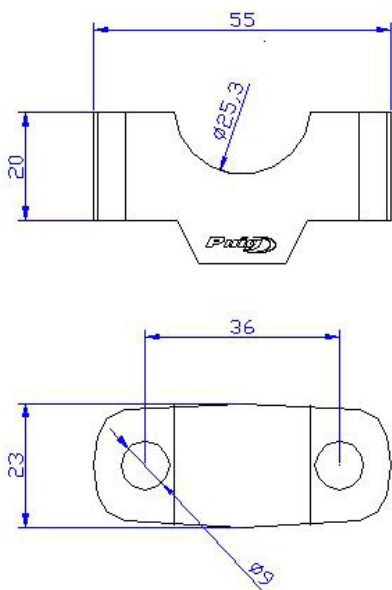

HONDA CMX 500 REBEL '17-'21

REF 20667N

TORRETA Ø25 / Ø25 RISER

REF:	TORNILLERÍA	SCREWS	QTY.
20667N	Tornillos M8x50	M8x50 screws	4