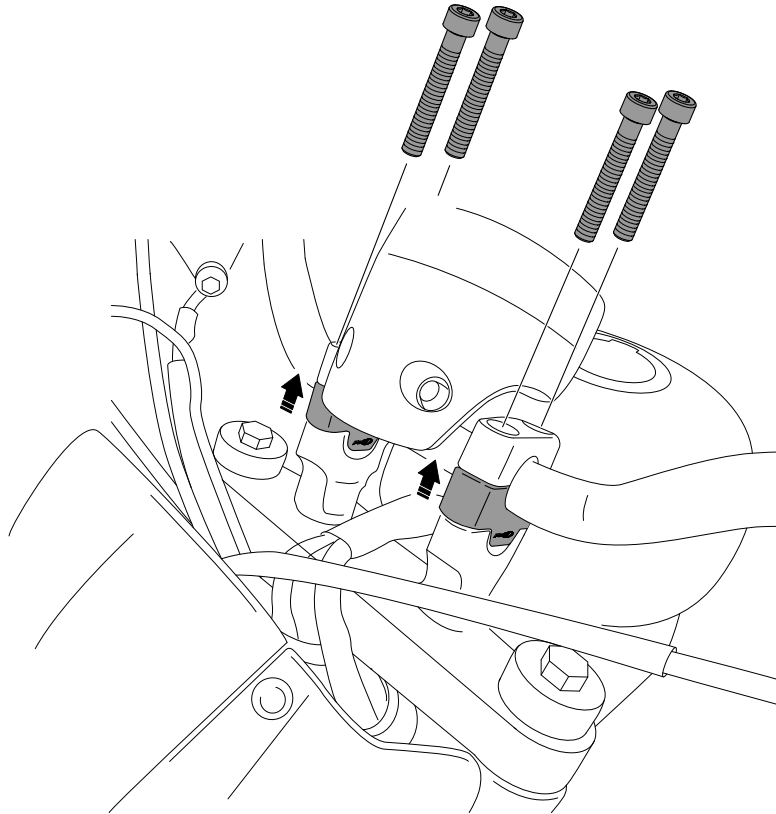

HONDA CMX 500 REBEL '17-'21

REF 20667N

TORRETA Ø25 / Ø25 RISER

REF:	TORNILLERÍA	SCREWS	QTY.
20667N	Tornillos M8x50	M8x50 screws	4