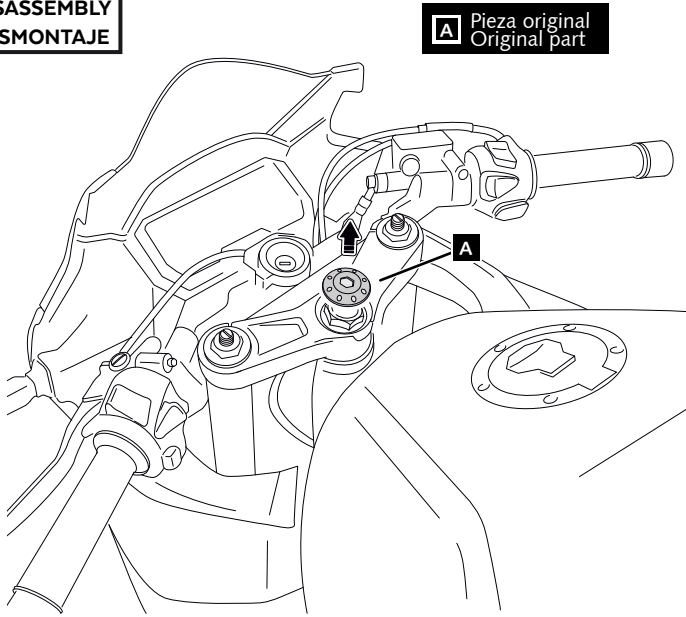

R MOTORBIKES

INSTRUCCIONES DE MONTAJE - MOUNTING INSTRUCTIONS - MONTAGEANLEITUNG

1

DISASSEMBLY
DESMONTAJE