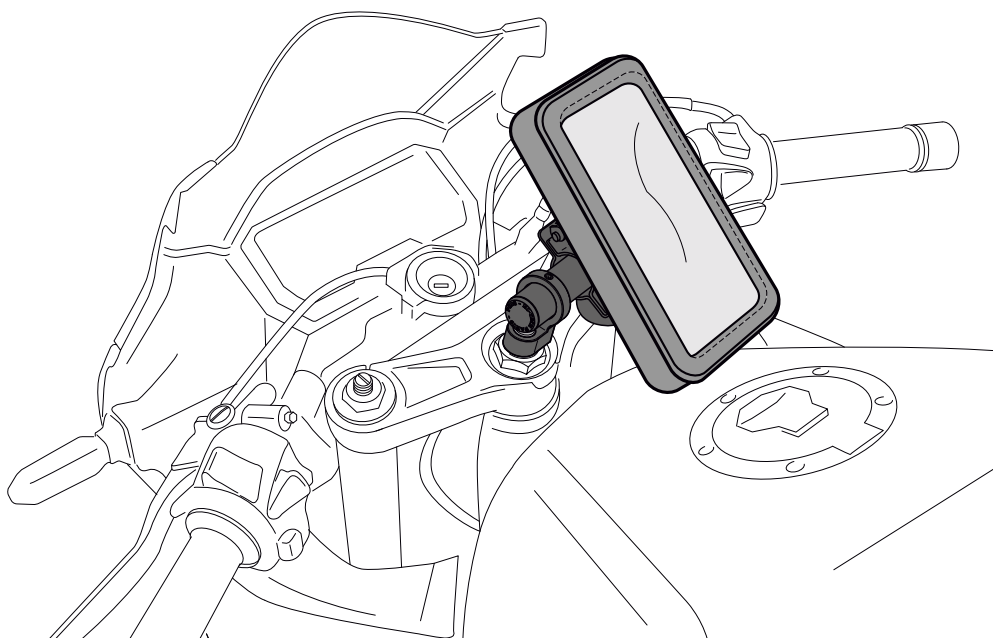

## M O U N T I N G I N S T R U C T I O N S

REF. 3756P/N

SOPORTE FUNDA MOVIL / MOBILE COVER SUPPORT / MOBILE COVER-UNTERSTÜTZUNG

ALLEN  
Nº 2,5  
Nº 5

ID.	PIEZA/PART	DESCRIPCIÓN	DESCRIPTION	QTY.	REF.:
1		Soporte	Support	1	3756
2		Barra Ø22x124	Ø22x124 tube	1	3756
3		Kit fijación manillar para diámetros entre 13 y 19.5mm	Handlebar fixing kit for diameters between 13 and 19.5mm	1	3756
4		Tornillo allen M6x60 DIN912	M6x60 DIN912 screw	1	-
5		Arandela M6 DIN125-A	M6 DIN125-A washer	1	-
6		Prisionero M5x5	M5x5 screw	2	-