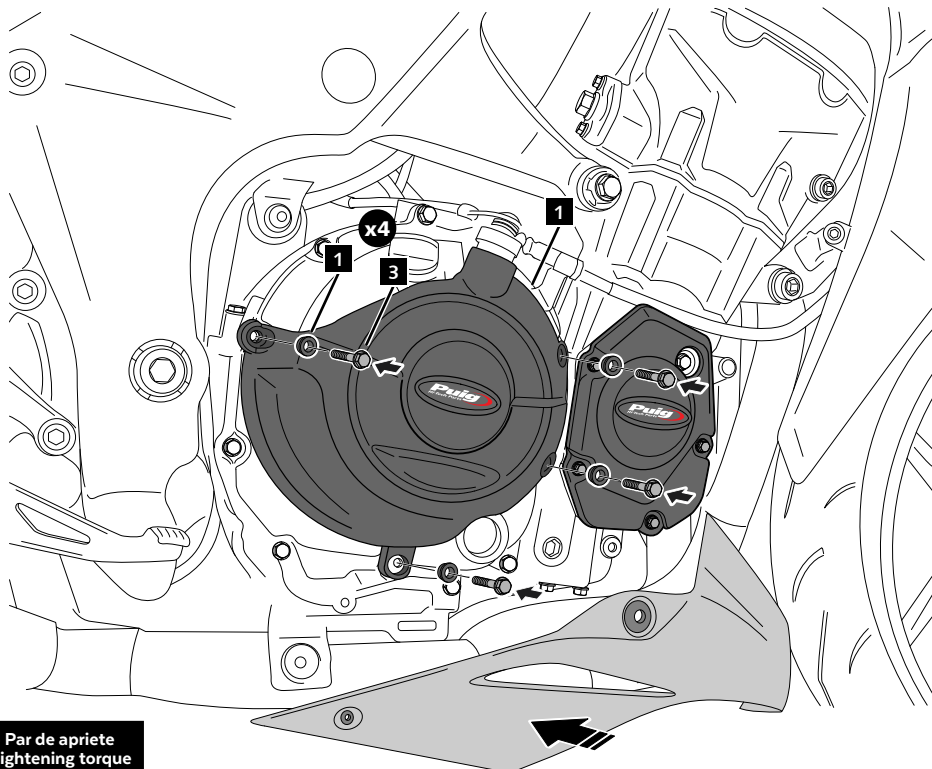

KAWASAKI Z-1000 '14'19

M O U N T I N G I N S T R U C T I O N S

REF 20417N

TAPAS LATERAL DERECHO / RIGHT SIDE COVERS

1 Person

30 min

EASY

ID.	PIEZA / PART	DESCRIPCIÓN	DESCRIPTION	QTY.	REF.:
1		Tapa derecha 1	Right cover 1	1	CONJUNTO--20417
2		Tapa derecha 2	Right cover 2	1	CONJUNTO--20417
3		Tornillo M6x35 DIN6921	M6x35 DIN6921 screw	8	-

TUBE

8mm

3

DISASSEMBLY
DESMONTAJE

KAWASAKI Z-1000 '14-'19

REF 20417N

INSTRUCCIONES DE MONTAJE - MOUNTING INSTRUCTIONS - MONTAGEANLEITUNG

4

**DISASSEMBLY
DESMONTAJE**

A Tornillería original
Original screws

5

**ASSEMBLY
MONTAJE**

3 11,00 N/m - Par de apriete
8,11 ft/lb - Tightening torque