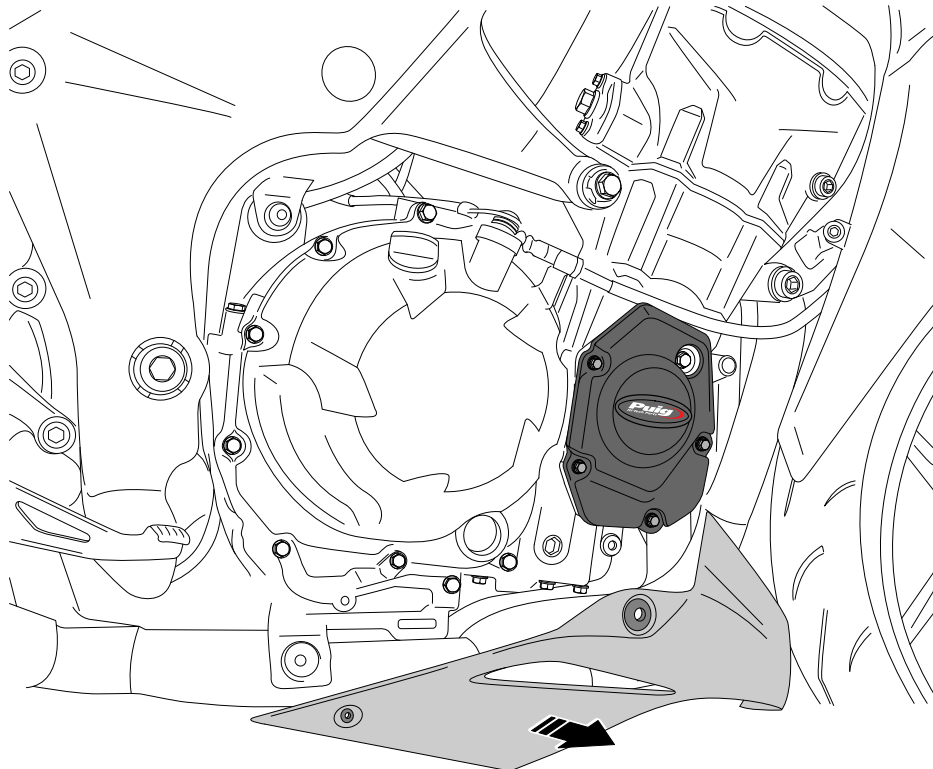

KAWASAKI Z-1000 '14'19

M O U N T I N G I N S T R U C T I O N S

REF 20417N

TAPAS LATERAL DERECHO / RIGHT SIDE COVERS

1 Person

30 min

EASY

ID.	PIEZA / PART	DESCRIPCIÓN	DESCRIPTION	QTY.	REF.:
1		Tapa derecha 1	Right cover 1	1	CONJUNTO--20417
2		Tapa derecha 2	Right cover 2	1	CONJUNTO--20417
3		Tornillo M6x35 DIN6921	M6x35 DIN6921 screw	8	-

TUBE

8mm

3

DISASSEMBLY
DESMONTAJE

KAWASAKI Z-1000 '14-'19

REF 20417N

INSTRUCCIONES DE MONTAJE - MOUNTING INSTRUCTIONS - MONTAGEANLEITUNG

4

**DISASSEMBLY
DESMONTAJE**

A Tornillería original
Original screws

5

**ASSEMBLY
MONTAJE**

3 11,00 N/m - Par de apriete
8,11 ft/lb - Tightening torque