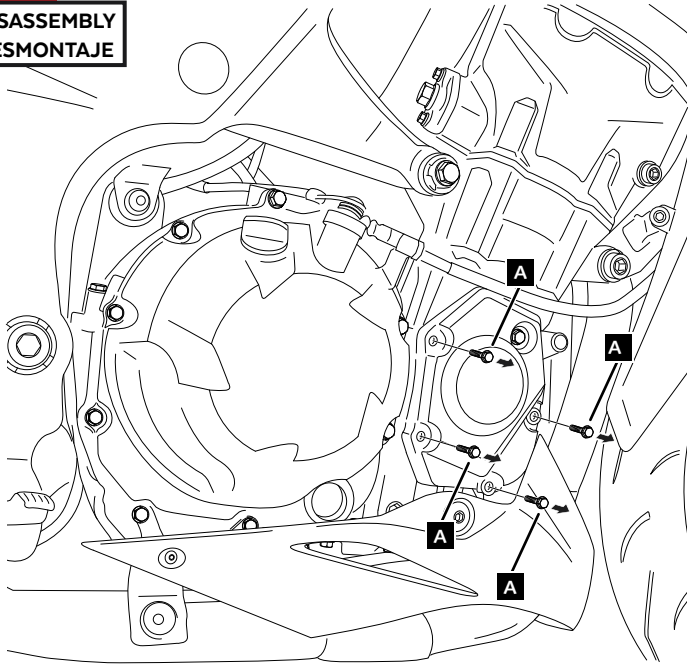

KAWASAKI Z-1000 '14'19

M O U N T I N G I N S T R U C T I O N S

REF 20417N

TAPAS LATERAL DERECHO / RIGHT SIDE COVERS

1 Person

30 min

EASY

ID.	PIEZA / PART	DESCRIPCIÓN	DESCRIPTION	QTY.	REF.:
1		Tapa derecha 1	Right cover 1	1	CONJUNTO--20417
2		Tapa derecha 2	Right cover 2	1	CONJUNTO--20417
3		Tornillo M6x35 DIN6921	M6x35 DIN6921 screw	8	-

KAWASAKI Z-1000 '14-'19

REF 20417N

INSTRUCCIONES DE MONTAJE - MOUNTING INSTRUCTIONS - MONTAGEANLEITUNG

1

DISASSEMBLY
DESMONTAJE

A Tornillería original
Original screws

2

ASSEMBLY
MONTAJE

TUBE

8mm

3

DISASSEMBLY
DESMONTAJE

KAWASAKI Z-1000 '14-'19

REF 20417N

INSTRUCCIONES DE MONTAJE - MOUNTING INSTRUCTIONS - MONTAGEANLEITUNG

4

**DISASSEMBLY
DESMONTAJE**

A Tornillería original
Original screws

5

**ASSEMBLY
MONTAJE**

3 11,00 N/m - Par de apriete
8,11 ft/lb - Tightening torque