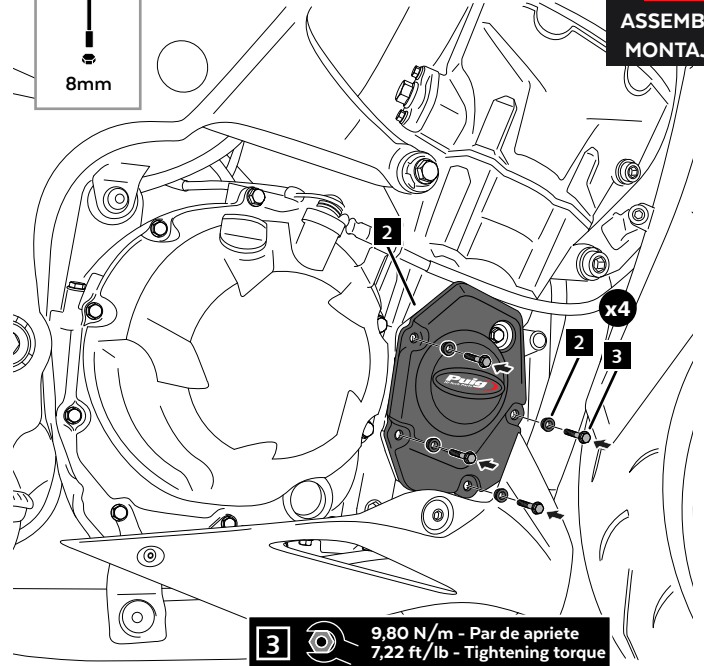

KAWASAKI Z-1000 '14'19

M O U N T I N G I N S T R U C T I O N S

REF 20417N

TAPAS LATERAL DERECHO / RIGHT SIDE COVERS

1 Person

30 min

EASY

ID.	PIEZA / PART	DESCRIPCIÓN	DESCRIPTION	QTY.	REF.:
1		Tapa derecha 1	Right cover 1	1	CONJUNTO--20417
2		Tapa derecha 2	Right cover 2	1	CONJUNTO--20417
3		Tornillo M6x35 DIN6921	M6x35 DIN6921 screw	8	-

KAWASAKI Z-1000 '14-'19

REF 20417N

INSTRUCCIONES DE MONTAJE - MOUNTING INSTRUCTIONS - MONTAGEANLEITUNG

1

DISASSEMBLY
DESMONTAJE

A Tornillería original
Original screws

2

ASSEMBLY
MONTAJE

TUBE

8mm

3

DISASSEMBLY
DESMONTAJE

KAWASAKI Z-1000 '14-'19

REF 20417N

INSTRUCCIONES DE MONTAJE - MOUNTING INSTRUCTIONS - MONTAGEANLEITUNG

4

**DISASSEMBLY
DESMONTAJE**

A Tornillería original
Original screws

5

**ASSEMBLY
MONTAJE**

3 11,00 N/m - Par de apriete
8,11 ft/lb - Tightening torque