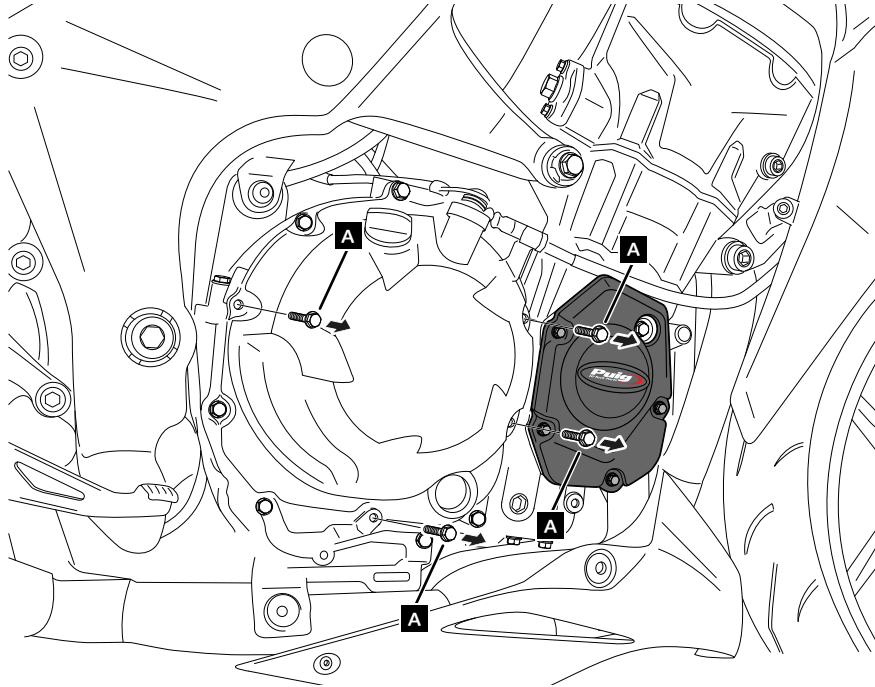

KAWASAKI Z-1000 '14'19

M O U N T I N G I N S T R U C T I O N S

REF 20417N

TAPAS LATERAL DERECHO / RIGHT SIDE COVERS

1 Person

30 min

EASY

ID.	PIEZA / PART	DESCRIPCIÓN	DESCRIPTION	QTY.	REF.:
1		Tapa derecha 1	Right cover 1	1	CONJUNTO--20417
2		Tapa derecha 2	Right cover 2	1	CONJUNTO--20417
3		Tornillo M6x35 DIN6921	M6x35 DIN6921 screw	8	-

KAWASAKI Z-1000 '14-'19

REF 20417N

INSTRUCCIONES DE MONTAJE - MOUNTING INSTRUCTIONS - MONTAGEANLEITUNG

1

DISASSEMBLY
DESMONTAJE

A Tornillería original
Original screws

2

ASSEMBLY
MONTAJE

TUBE

8mm

3

DISASSEMBLY
DESMONTAJE

KAWASAKI Z-1000 '14-'19

REF 20417N

INSTRUCCIONES DE MONTAJE - MOUNTING INSTRUCTIONS - MONTAGEANLEITUNG

4

**DISASSEMBLY
DESMONTAJE**

A Tornillería original
Original screws

5

**ASSEMBLY
MONTAJE**

3 11,00 N/m - Par de apriete
8,11 ft/lb - Tightening torque