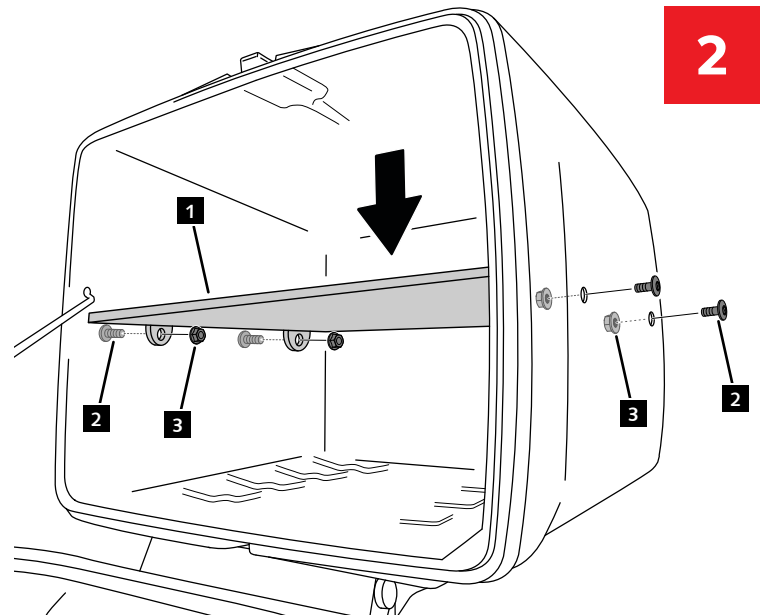

UNIVERSAL

MOUNTING INSTRUCTIONS

REF 3844N

KIT BANDEJA MEGA BOX / MEGA BOX TRAY KIT

ID.	DESCRIPCIÓN	DESCRIPTION	QTY.	REF.:
1	Bandeja de aluminio	Aluminum tray	1	3844N
2	Tornillo M6x15 DIN 1001	M6x15 DIN 1001 screw	4	M2TM06015D1001N
3	Tuerca M6 DIN 6923	M6 DIN 6923 nut	4	TUERCAEM6G-0213