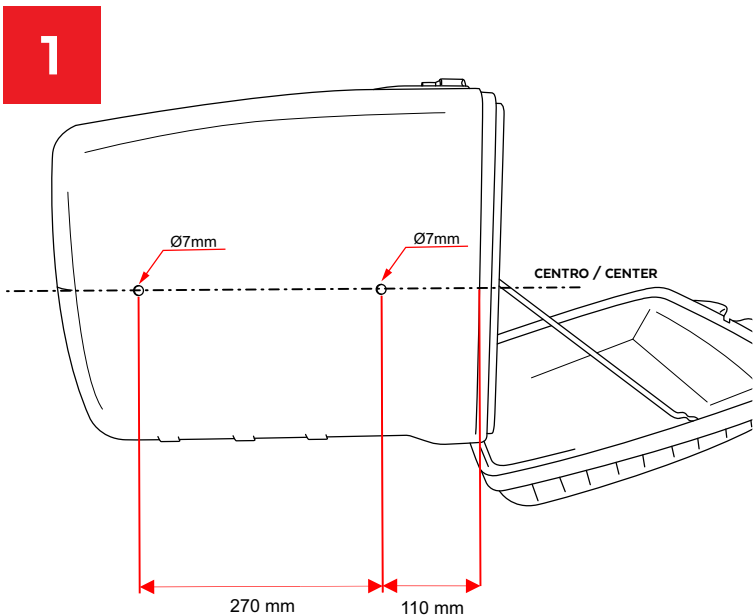

UNIVERSAL

MOUNTING INSTRUCTIONS

REF 3844N

KIT BANDEJA MEGA BOX / MEGA BOX TRAY KIT

ID.	DESCRIPCIÓN	DESCRIPTION	QTY.	REF.:
1	Bandeja de aluminio	Aluminum tray	1	3844N
2	Tornillo M6x15 DIN 1001	M6x15 DIN 1001 screw	4	M2TM06015D1001N
3	Tuerca M6 DIN 6923	M6 DIN 6923 nut	4	TUERCAEM6G-0213