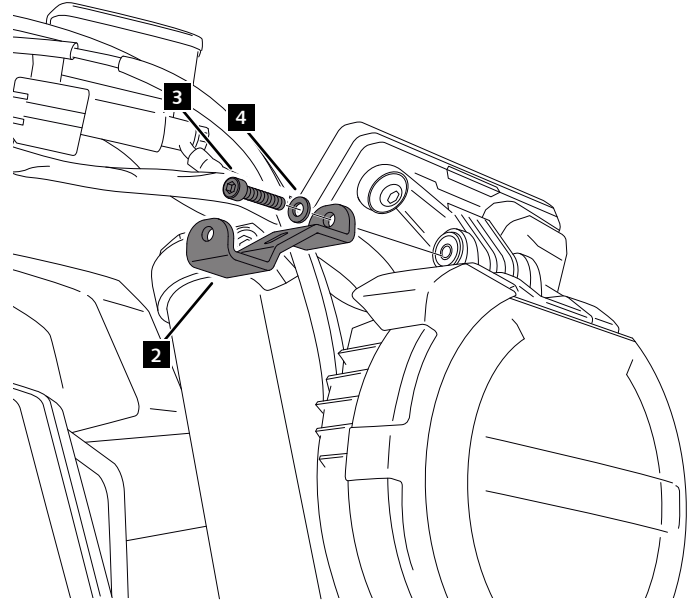

# HONDA CB650R '19

INSTRUCCIONES DE MONTAJE - MOUNTING INSTRUCTIONS - MONTAGEANLEITUNG

**1**

**DISASSEMBLY  
DESMONTAJE**

**A** Tornillería original  
Original screws

**2**

**ASSEMBLY  
MONTAJE**

**3**

**ASSEMBLY  
MONTAJE**

**4**

**ASSEMBLY  
MONTAJE**