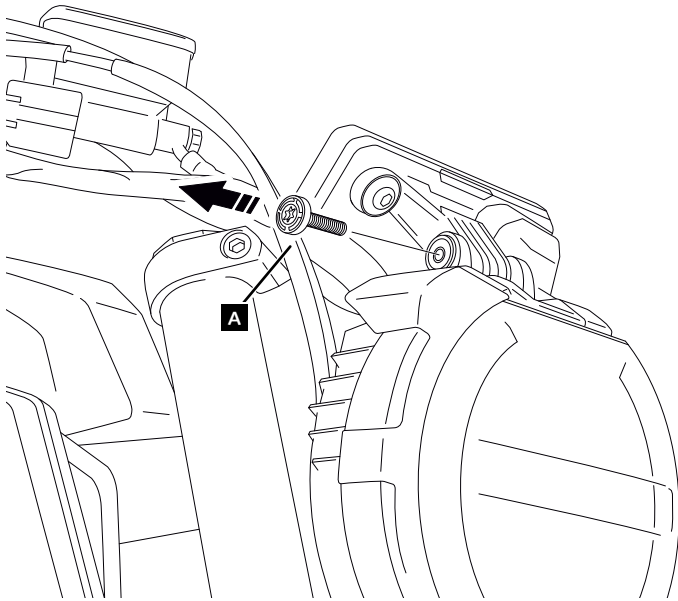

HONDA CB650R '19

INSTRUCCIONES DE MONTAJE - MOUNTING INSTRUCTIONS - MONTAGEANLEITUNG

1

**DISASSEMBLY
DESMONTAJE**

A Tornillería original
Original screws