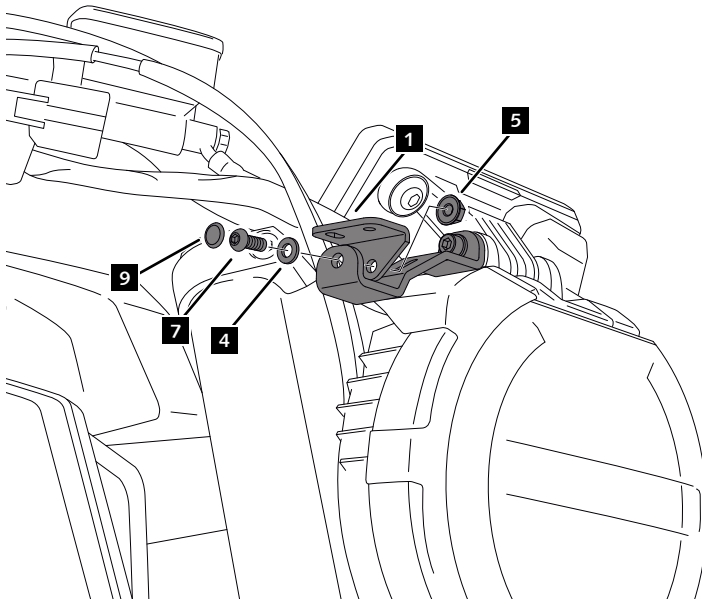

## M O U N T I N G I N S T R U C T I O N S

REF 3529N

SOPORTE FOCOS LED / LED SPOTLIGHTS SUPPORT / LED SPOTLIGHTS HALTER

ID.	PIEZA / PART	DESCRIPCIÓN	DESCRIPTION	QTY.	REF.:
1		SopORTE	Support	2	SOPORFOC22-0-22
2		SopORTE	Support	2	SOPORFOC14-0-14
3		Tornillo allen M6x30 DIN912	M6x30 DIN912 screw	2	TORNIDD912--391
4		Arandela plana M6 DIN125/A	M6 DIN125/A washer	4	ARANDEPD125-054
5		Tuerca M6 DIN6923	M6 DIN6923 nut	2	TUERCAEM6G-0213
6		Casquillo long.6	Spile length 6	4	CASQUI-----776
7		Tornillo allen M6x15 DIN1001	M6x15 DIN1001 screw	2	TORNI-I7380-403
8		Tapón tornillo M5	M5 screw cap	4	TAPON-----85
9		Tapón tornillo M6	M6 screw cap	2	TAPON-----86
10		Brida pequeña	Small bridge	4	BRIDAN100X2´5-N
11		Brida mediana	Medium bridge	4	BRIDAN142X3´6-N
12		Tornillo (Incluido con el foco)	Screw (Included with the spotlight)	4	n/a
13		Arandela (Incluido con el foco)	Washer (Included with the spotlight)	4	n/a

# HONDA CB650R '19

INSTRUCCIONES DE MONTAJE - MOUNTING INSTRUCTIONS - MONTAGEANLEITUNG

**1**

**DISASSEMBLY  
DESMONTAJE**

**A** Tornillería original  
Original screws

**2**

**ASSEMBLY  
MONTAJE**

**3**

**ASSEMBLY  
MONTAJE**

**4**

**ASSEMBLY  
MONTAJE**