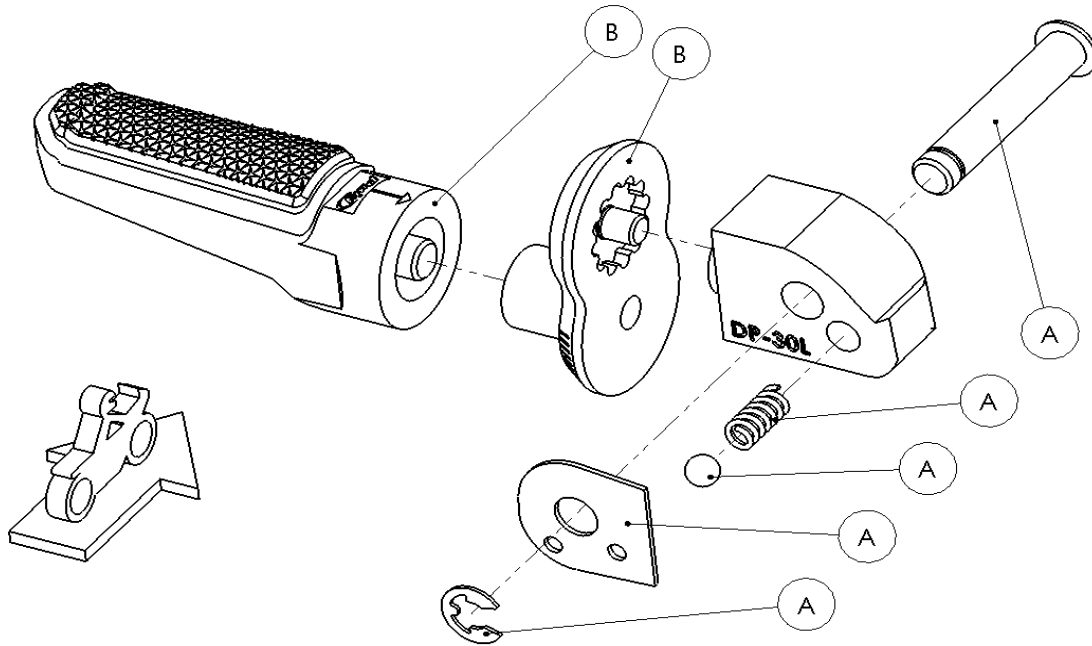

Ref.
20305N

DESPLAZADOR PASAJERO / PASSENGER FOOTPEG
Opción de montaje 1 / Mounting option 1

LADO DERECHO
RIGHT SIDE
RECHTS SEITE

A Piezas originales / Original parts
B Piezas no suministradas con esta referencia / Parts not supplied with this reference

LADO IZQUIERDO
LEFT SIDE
LINKS SEITE

A Piezas originales / Original parts
B Piezas no suministradas con esta referencia / Parts not supplied with this reference

Ref.
10768

DESPLAZADOR PASAJERO / PASSENGER FOOTPEG
Opción de montaje 2 / Mounting option 2

LADO IZQUIERDO
LEFT SIDE
LINKS SEITE

A Piezas originales / Original parts
B Piezas no suministradas con esta referencia / Parts not supplied with this reference

LADO DERECHO
RIGHT SIDE
RECHTS SEITE

A Piezas originales / Original parts
B Piezas no suministradas con esta referencia / Parts not supplied with this reference