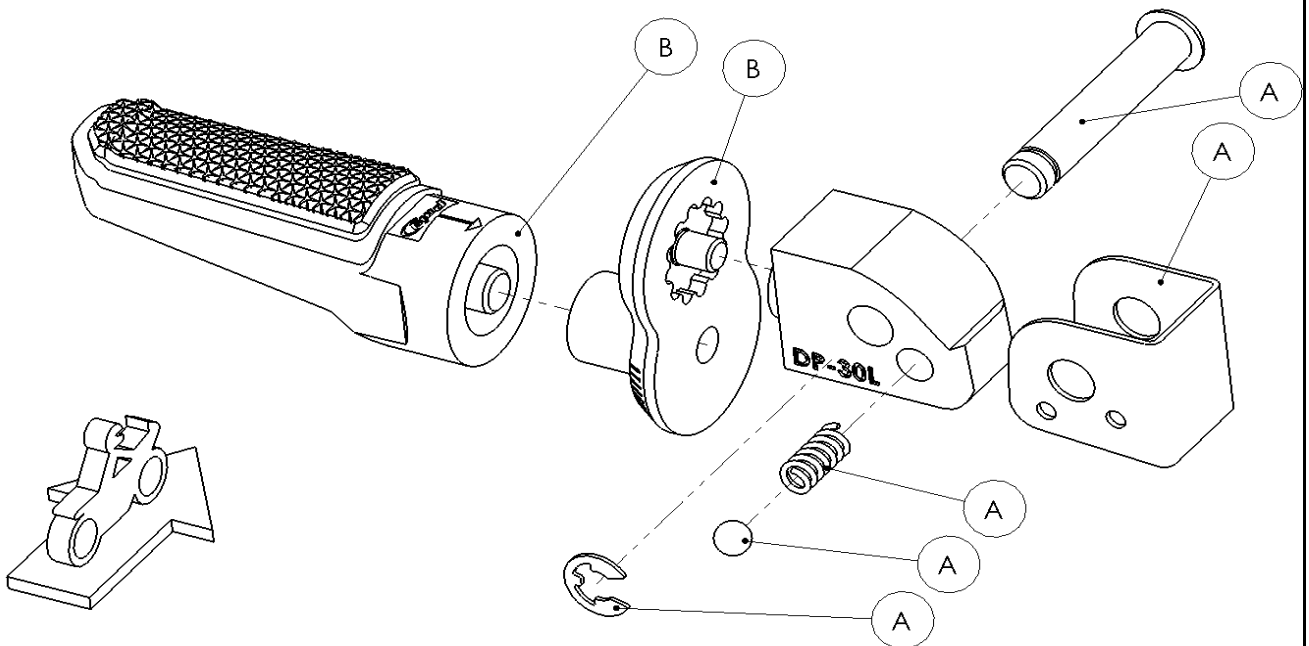

Ref.
20305N

DESPLAZADOR PASAJERO / PASSENGER FOOTPEG
Opción de montaje 1 / Mounting option 1

LADO DERECHO
RIGHT SIDE
RECHTS SEITE

A Piezas originales / Original parts
B Piezas no suministradas con esta referencia / Parts not supplied with this reference

LADO IZQUIERDO
LEFT SIDE
LINKS SEITE

A Piezas originales / Original parts
B Piezas no suministradas con esta referencia / Parts not supplied with this reference

Ref.
10768

DESPLAZADOR PASAJERO / PASSENGER FOOTPEG
Opción de montaje 2 / Mounting option 2