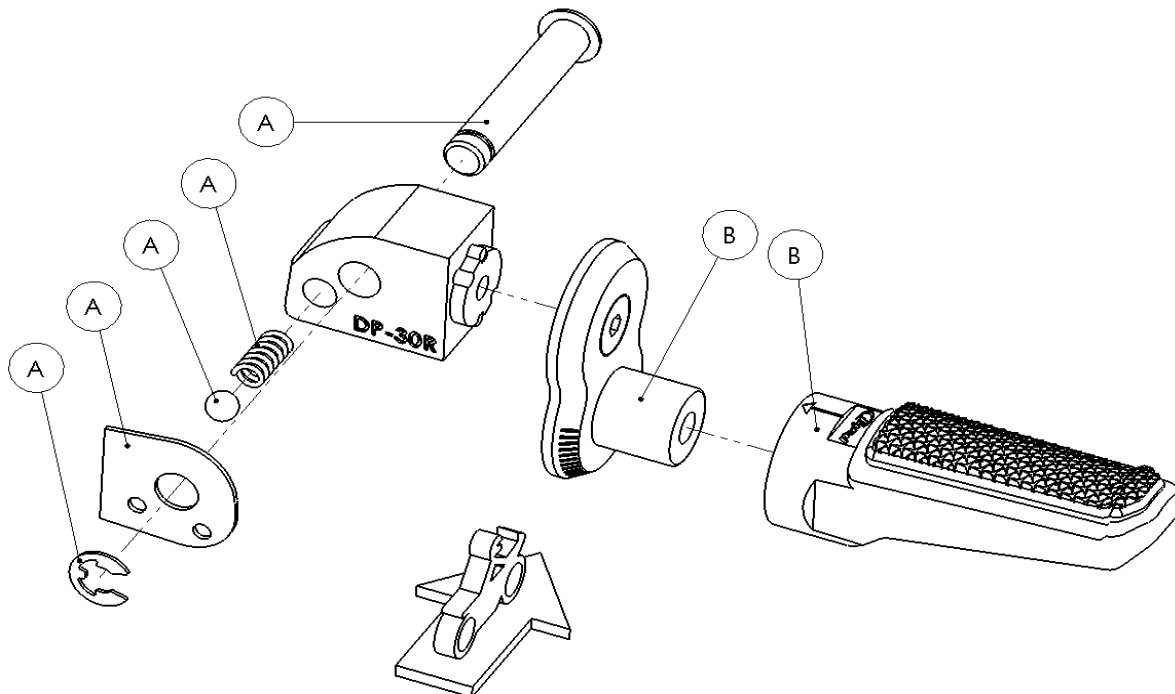

A Piezas originales / Original parts
B Piezas no suministradas con esta referencia / Parts not supplied with this reference

CONSULTAR EN NUESTRA PAGINA WEB LA DISPONIBILIDAD
DEL VIDEO DE MONTAJE DE ESTA REFERENCIA.
CONSULT OUR WEBSITE THE VIDEO MOUNT AVAILABILITY
OF THIS REFERENCE.