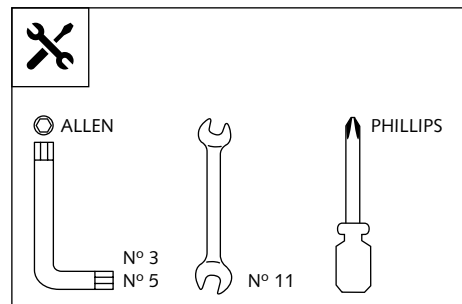

## V-TECH SUPERSPORT PARA - SUPERSPORT V-TECH FOR - V-TECH SUPERSPORT FÜR YAMAHA TMAX 530 '17-

Ref.: 9841

ID	PIEZA / PART	DESCRIPCIÓN	DESCRIPTION	QTY	REF.
1		VTech supersport	VTech supersport	1	10607 F/H/NM3
2		Pieza lateral derecha	Right side piece	1	10606J/CM3
3		Pieza lateral izquierda	Left side piece	1	10606J/CM3
4		Tornillo especial M5x15 Long Hexagonal 14	M5x15 special screw Hexagonal lenght 14	4	TORNI-EM5---513
5		Silentblock M5	M5 silentblock	4	SILENBTM5-046/1
6		Arandela de goma Ø4,5x Ø11,5x2	Ø4,5x Ø11,5x2 rubber washer	4	ARAND-EPDM--722
7		Tornillo Allen M5x16 Ø11 ISO 7380	M5x16 Ø11 ISO 7380 Allen screw	8	TORNI-I7380-493
8		Arandela de Nylon M5x1	M5x1 Nylon washer	8	ARNV0000000245
9		Tapón tornillo M5 ISO 7380	M5 ISO 7380 Allen screw cap	8	TAPON-----85
10		Arandela metálica M5 DIN 9021 Ø5,3x Ø15 x1,2 (negra)	M5 DIN 9021 Ø5,3x Ø15 x1,2 metallic washer (black)	4	ARAND-PD5---152

V-TECH SUPERSPORT PARA - SUPERSPORT V-TECH FOR - V-TECH SUPERSPORT FÜR  
**YAMAHA TMAX 530 '17-**

INSTRUCCIONES DE MONTAJE - MOUNTING INSTRUCTIONS - MONTAGEANLEITUNG