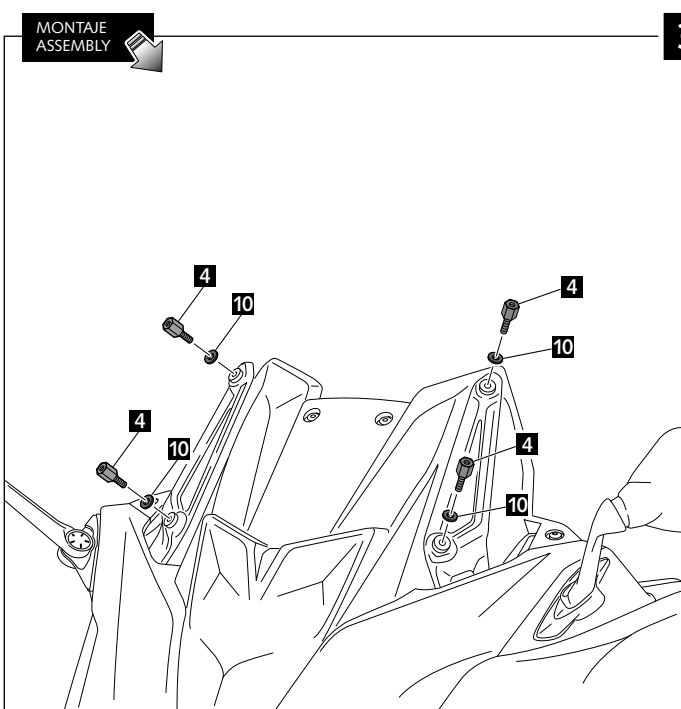

## V-TECH SUPERSPORT PARA - SUPERSPORT V-TECH FOR - V-TECH SUPERSPORT FÜR YAMAHA TMAX 530 '17-

Ref.: 9841

ID	PIEZA / PART	DESCRIPCIÓN	DESCRIPTION	QTY	REF.
1		VTech supersport	VTech supersport	1	10607 F/H/NM3
2		Pieza lateral derecha	Right side piece	1	10606J/CM3
3		Pieza lateral izquierda	Left side piece	1	10606J/CM3
4		Tornillo especial M5x15 Long Hexagonal 14	M5x15 special screw Hexagonal lenght 14	4	TORNI-EM5---513
5		Silentblock M5	M5 silentblock	4	SILENBTM5-046/1
6		Arandela de goma Ø4,5x Ø11,5x2	Ø4,5x Ø11,5x2 rubber washer	4	ARAND-EPDM--722
7		Tornillo Allen M5x16 Ø11 ISO 7380	M5x16 Ø11 ISO 7380 Allen screw	8	TORNI-I7380-493
8		Arandela de Nylon M5x1	M5x1 Nylon washer	8	ARNV0000000245
9		Tapón tornillo M5 ISO 7380	M5 ISO 7380 Allen screw cap	8	TAPON-----85
10		Arandela metálica M5 DIN 9021 Ø5,3x Ø15 x1,2 (negra)	M5 DIN 9021 Ø5,3x Ø15 x1,2 metallic washer (black)	4	ARAND-PD5---152

V-TECH SUPERSPORT PARA - SUPERSPORT V-TECH FOR - V-TECH SUPERSPORT FÜR  
**YAMAHA TMAX 530 '17-**

INSTRUCCIONES DE MONTAJE - MOUNTING INSTRUCTIONS - MONTAGEANLEITUNG

## V-TECH SUPERSPORT PARA - SUPERSPORT V-TECH FOR - V-TECH SUPERSPORT FÜR YAMAHA TMAX 530 '17-