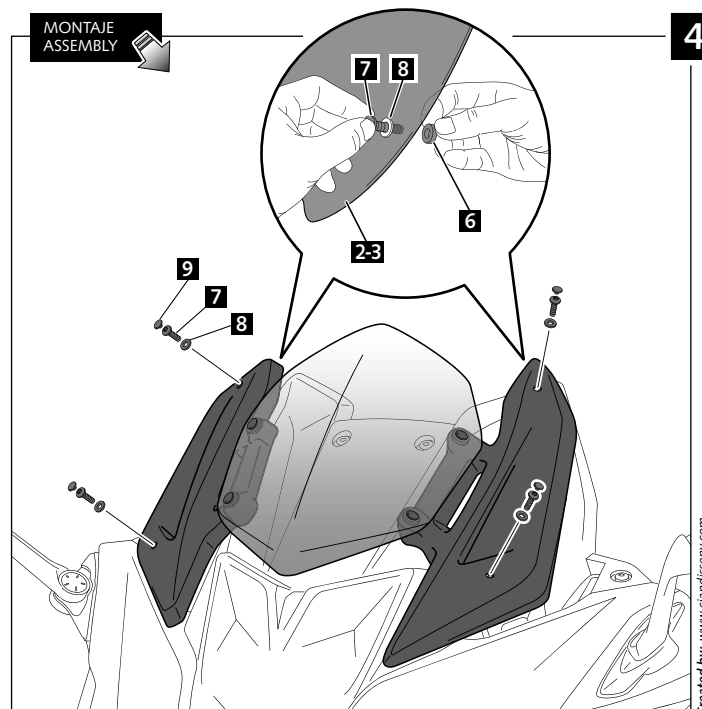

## V-TECH SUPERSPORT PARA - SUPERSPORT V-TECH FOR - V-TECH SUPERSPORT FÜR YAMAHA TMAX 530 '17-

Ref.: 9841

ID	PIEZA / PART	DESCRIPCIÓN	DESCRIPTION	QTY	REF.
1		VTech supersport	VTech supersport	1	10607 F/H/NM3
2		Pieza lateral derecha	Right side piece	1	10606J/CM3
3		Pieza lateral izquierda	Left side piece	1	10606J/CM3
4		Tornillo especial M5x15 Long Hexagonal 14	M5x15 special screw Hexagonal lenght 14	4	TORNI-EM5---513
5		Silentblock M5	M5 silentblock	4	SILENBTM5-046/1
6		Arandela de goma Ø4,5x Ø11,5x2	Ø4,5x Ø11,5x2 rubber washer	4	ARAND-EPDM--722
7		Tornillo Allen M5x16 Ø11 ISO 7380	M5x16 Ø11 ISO 7380 Allen screw	8	TORNI-I7380-493
8		Arandela de Nylon M5x1	M5x1 Nylon washer	8	ARNV0000000245
9		Tapón tornillo M5 ISO 7380	M5 ISO 7380 Allen screw cap	8	TAPON-----85
10		Arandela metálica M5 DIN 9021 Ø5,3x Ø15 x1,2 (negra)	M5 DIN 9021 Ø5,3x Ø15 x1,2 metallic washer (black)	4	ARAND-PD5---152

V-TECH SUPERSPORT PARA - SUPERSPORT V-TECH FOR - V-TECH SUPERSPORT FÜR  
**YAMAHA TMAX 530 '17-**

INSTRUCCIONES DE MONTAJE - MOUNTING INSTRUCTIONS - MONTAGEANLEITUNG