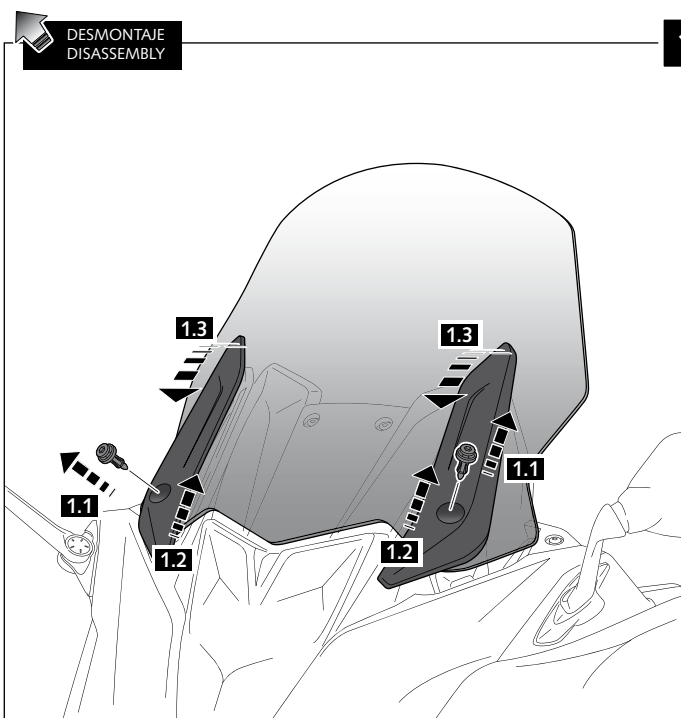

## V-TECH SUPERSPORT PARA - SUPERSPORT V-TECH FOR - V-TECH SUPERSPORT FÜR YAMAHA TMAX 530 '17-

Ref.: 9841

ID	PIEZA / PART	DESCRIPCIÓN	DESCRIPTION	QTY	REF.
1		VTech supersport	VTech supersport	1	10607 F/H/NM3
2		Pieza lateral derecha	Right side piece	1	10606J/CM3
3		Pieza lateral izquierda	Left side piece	1	10606J/CM3
4		Tornillo especial M5x15 Long Hexagonal 14	M5x15 special screw Hexagonal lenght 14	4	TORNI-EM5---513
5		Silentblock M5	M5 silentblock	4	SILENBTM5-046/1
6		Arandela de goma Ø4,5x Ø11,5x2	Ø4,5x Ø11,5x2 rubber washer	4	ARAND-EPDM--722
7		Tornillo Allen M5x16 Ø11 ISO 7380	M5x16 Ø11 ISO 7380 Allen screw	8	TORNI-I7380-493
8		Arandela de Nylon M5x1	M5x1 Nylon washer	8	ARNV0000000245
9		Tapón tornillo M5 ISO 7380	M5 ISO 7380 Allen screw cap	8	TAPON-----85
10		Arandela metálica M5 DIN 9021 Ø5,3x Ø15 x1,2 (negra)	M5 DIN 9021 Ø5,3x Ø15 x1,2 metallic washer (black)	4	ARAND-PD5---152

V-TECH SUPERSPORT PARA - SUPERSPORT V-TECH FOR - V-TECH SUPERSPORT FÜR  
**YAMAHA TMAX 530 '17-**

INSTRUCCIONES DE MONTAJE - MOUNTING INSTRUCTIONS - MONTAGEANLEITUNG