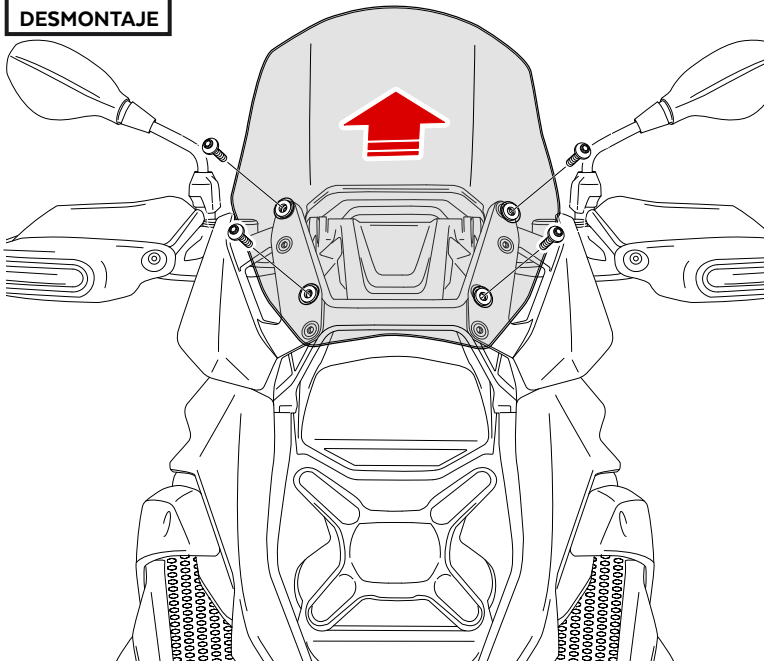

BMW R1300GS '23-

INSTRUCCIONES DE MONTAJE - MOUNTING INSTRUCTIONS - MONTAGEANLEITUNG

1

DISASSEMBLY
DESMONTAJE