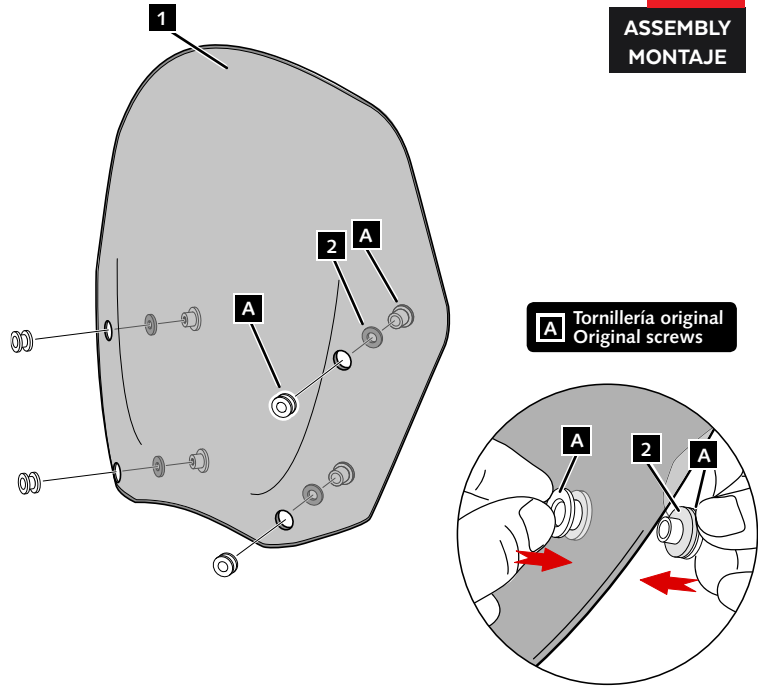

## M O U N T I N G I N S T R U C T I O N S

REF 21794

**SPORT SCREEN ( WITH ACC/ WITH RADAR)**

ID.	PIEZA/PART	DESCRIPCIÓN	DESCRIPTION	QTY.	REF.:
1		Cúpula Sport	Sport Screen	1	21794H/W/F/N/J/CM3
2		Arandela de nylon Ø8xØ13x1mm	Ø8xØ13x1mm nylon washer	4	ARAND-N-----265

# BMW R1300GS '23-

INSTRUCCIONES DE MONTAJE - MOUNTING INSTRUCTIONS - MONTAGEANLEITUNG

1

DISASSEMBLY  
DESMONTAJE

2

ASSEMBLY  
MONTAJE

A Tornillería original  
Original screws

3

ASSEMBLY  
MONTAJE

A  Par de apriete - 3 Nm  
Tightening torque - 3 Nm