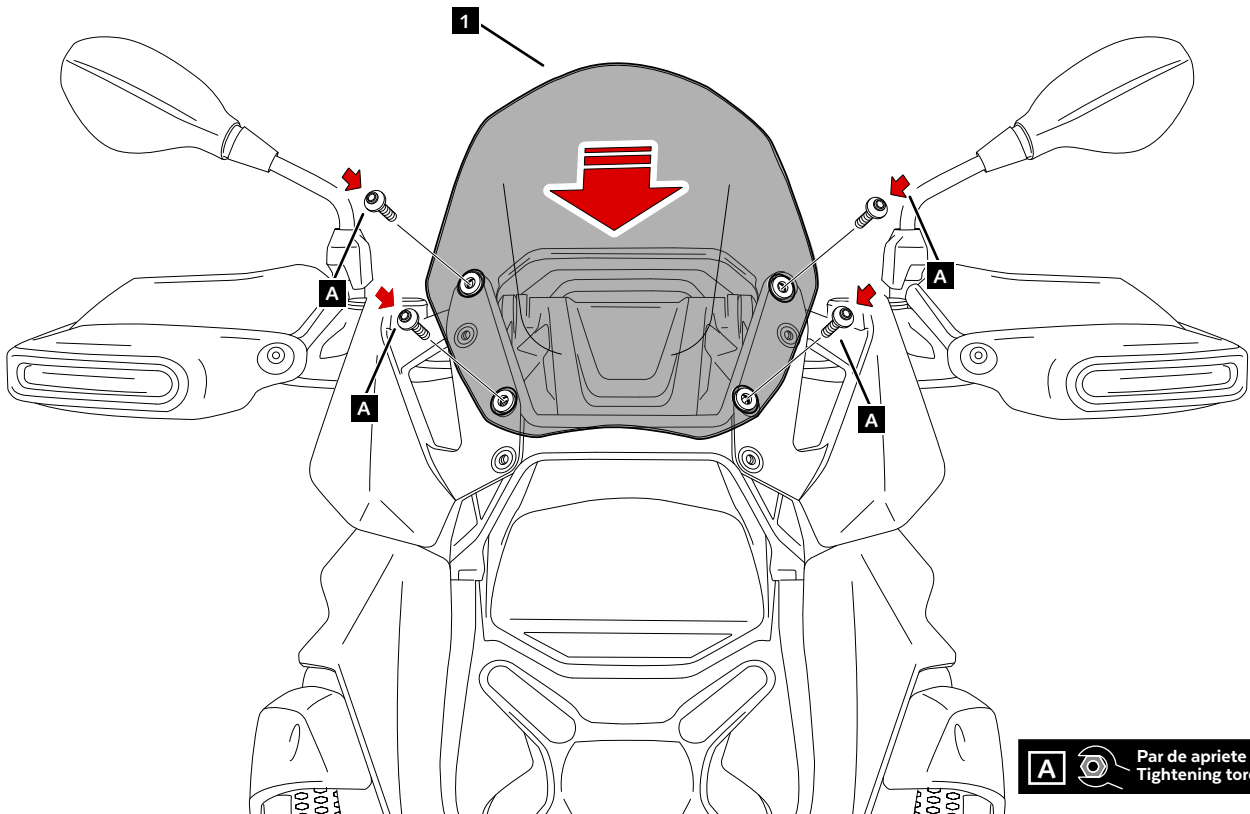

## M O U N T I N G I N S T R U C T I O N S

REF 21794

**SPORT SCREEN ( WITH ACC/ WITH RADAR)**

ID.	PIEZA/PART	DESCRIPCIÓN	DESCRIPTION	QTY.	REF.:
1		Cúpula Sport	Sport Screen	1	21794H/W/F/N/J/CM3
2		Arandela de nylon Ø8xØ13x1mm	Ø8xØ13x1mm nylon washer	4	ARAND-N-----265

ASSEMBLY  
MONTAJE

A  Par de apriete - 3 Nm  
Tightening torque - 3 Nm