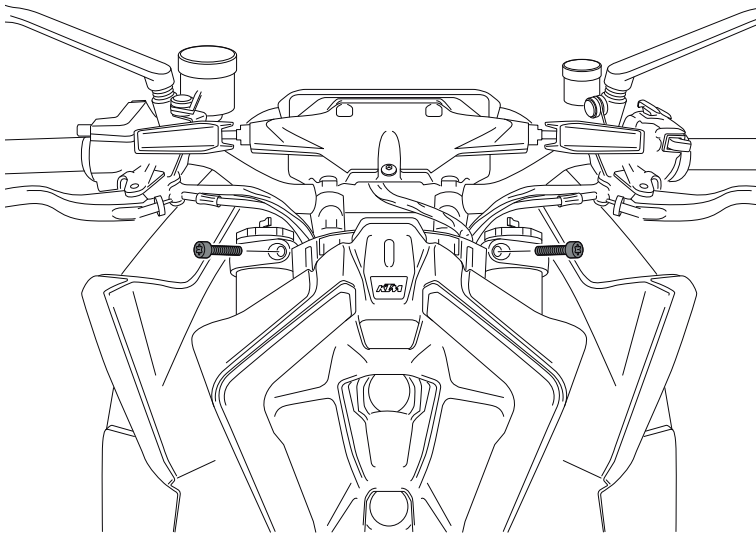

KTM 1390 SUPERDUKE R '24-

M O U N T I N G I N S T R U C T I O N S

REF 21906

WINDSHIELD NG SPORT

TORX
T30

ALLEN
Nº 3
Nº 4

ID	PIEZA/PART	DESCRIPCIÓN	DESCRIPTION	QTY	REF
1		Cúpula Sport	Sport screen	1	11009 W/H/F/N/ J/C/TM3
2		Soporte inferior derecho	Right lower support	1	SOPOR2P5IR21906
3		Soporte inferior izquierdo	Left lower support	1	SOPOR2P5IL21906
4		Tornillo Allen M8x45 DIN912	M8x45 DIN912 screw	2	TORNI-AD912-508
5		Casquillo Ø8,5 xØ13 x15	Ø8,5 xØ13 x15 Arrowhead	2	CASQUI-M----614
6		Tapón tornillo M5 ISO 7380	M5 ISO 7380 screw cap	4	TAPON-----85
7		Tornillo Allen M5x12 Ø11 ISO 7380	M5x12 Ø11 ISO 7380 Allen screw	4	TORNI-AI----520
8		Silentblock Ø12xØ6x9	Ø12xØ6x9 Silentblock	4	AROPASACABLES-3
9		Casquillo con valona Ø12xØ6,8x7,3	Ø12xØ6,8x7,3 Bush with flange	4	CASQUI-1A---750

KTM 1390 SUPERDUKE R '24-

INSTRUCCIONES DE MONTAJE - MOUNTING INSTRUCTIONS - MONTAGEANLEITUNG

1

**DISASSEMBLY
DESMONTAJE**

2

**ASSEMBLY
MONTAJE**

3

**ASSEMBLY
MONTAJE**