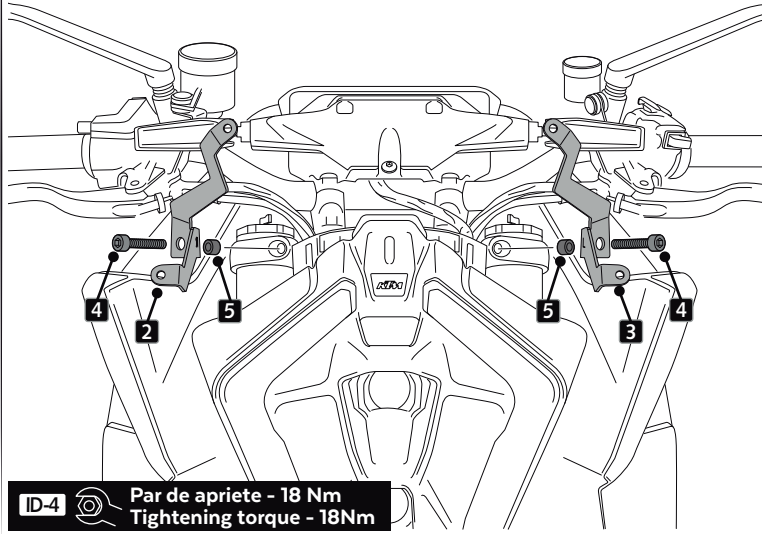

KTM 1390 SUPERDUKE R '24-

M O U N T I N G I N S T R U C T I O N S

REF 21906

WINDSHIELD NG SPORT

TORX
T30

ALLEN
Nº 3
Nº 4

ID	PIEZA/PART	DESCRIPCIÓN	DESCRIPTION	QTY	REF
1		Cúpula Sport	Sport screen	1	11009 W/H/F/N/ J/C/TM3
2		Soporte inferior derecho	Right lower support	1	SOPOR2P5IR21906
3		Soporte inferior izquierdo	Left lower support	1	SOPOR2P5IL21906
4		Tornillo Allen M8x45 DIN912	M8x45 DIN912 screw	2	TORNI-AD912-508
5		Casquillo Ø8,5 xØ13 x15	Ø8,5 xØ13 x15 Arrowhead	2	CASQUI-M----614
6		Tapón tornillo M5 ISO 7380	M5 ISO 7380 screw cap	4	TAPON-----85
7		Tornillo Allen M5x12 Ø11 ISO 7380	M5x12 Ø11 ISO 7380 Allen screw	4	TORNI-AI----520
8		Silentblock Ø12xØ6x9	Ø12xØ6x9 Silentblock	4	AROPASACABLES-3
9		Casquillo con valona Ø12xØ6,8x7,3	Ø12xØ6,8x7,3 Bush with flange	4	CASQUI-1A---750

KTM 1390 SUPERDUKE R '24-

INSTRUCCIONES DE MONTAJE - MOUNTING INSTRUCTIONS - MONTAGEANLEITUNG

1

**DISASSEMBLY
DESMONTAJE**

2

**ASSEMBLY
MONTAJE**

3

**ASSEMBLY
MONTAJE**