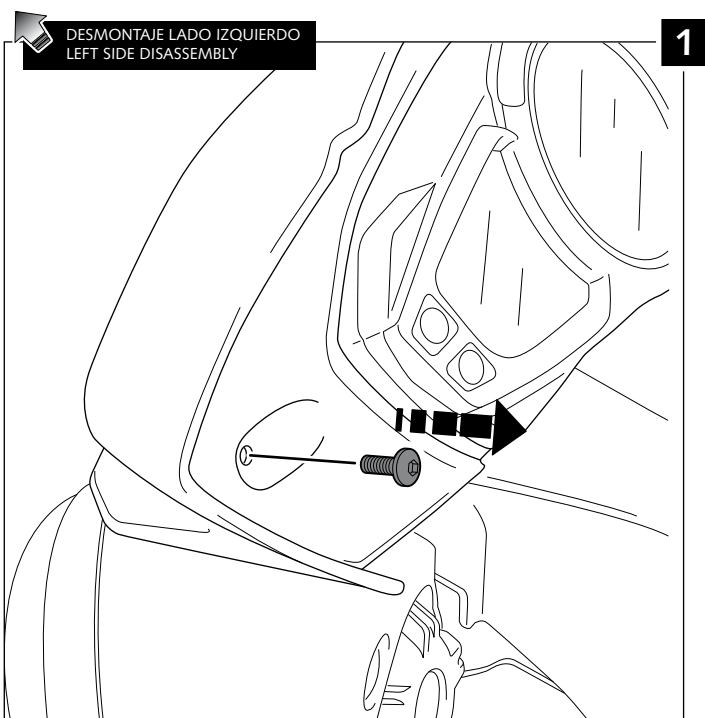

CARENABRIS NAKED NEW GENERATION SPORT PARA
WINDSHIELD NAKED NEW GENERATION SPORT FOR
WINDSCHUTZSCHEIBE TOURING NAKED NEW GENERATION FÜR
TRIUMPH STREET TRIPLE S '17-

INSTRUCCIONES DE MONTAJE - MOUNTING INSTRUCTIONS - MONTAGEANLEITUNG