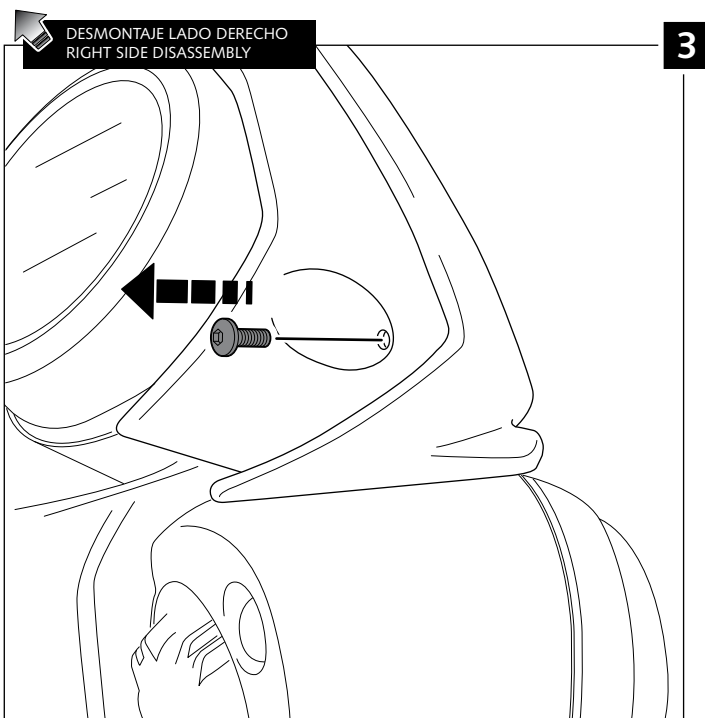

CARENABRIS NAKED NEW GENERATION SPORT PARA
WINDSHIELD NAKED NEW GENERATION SPORT FOR
WINDSCHUTZSCHEIBE TOURING NAKED NEW GENERATION FÜR
TRIUMPH STREET TRIPLE S '17-

INSTRUCCIONES DE MONTAJE - MOUNTING INSTRUCTIONS - MONTAGEANLEITUNG