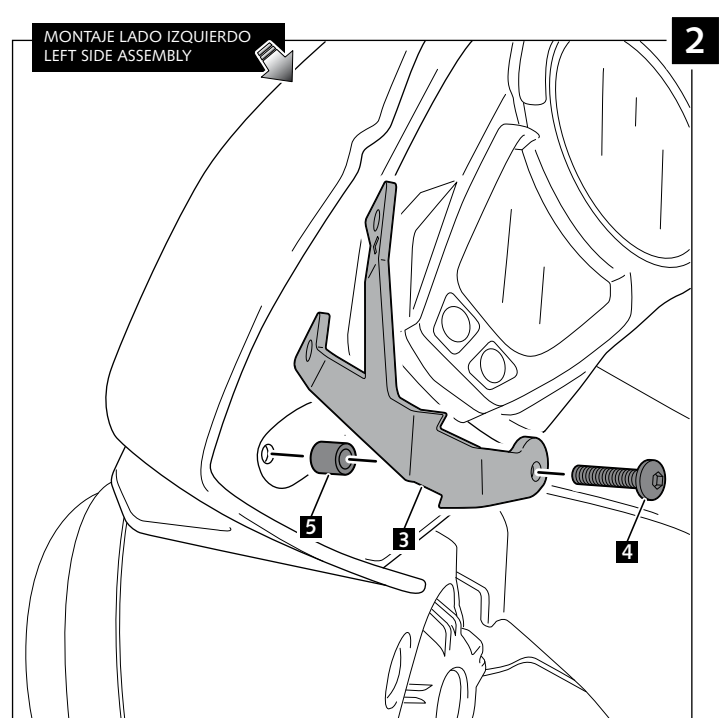

CARENABRIS NAKED NEW GENERATION SPORT PARA
WINDSHIELD NAKED NEW GENERATION SPORT FOR
WINDSCHUTZSCHEIBE TOURING NAKED NEW GENERATION FÜR
TRIUMPH STREET TRIPLE S '17-

INSTRUCCIONES DE MONTAJE - MOUNTING INSTRUCTIONS - MONTAGEANLEITUNG