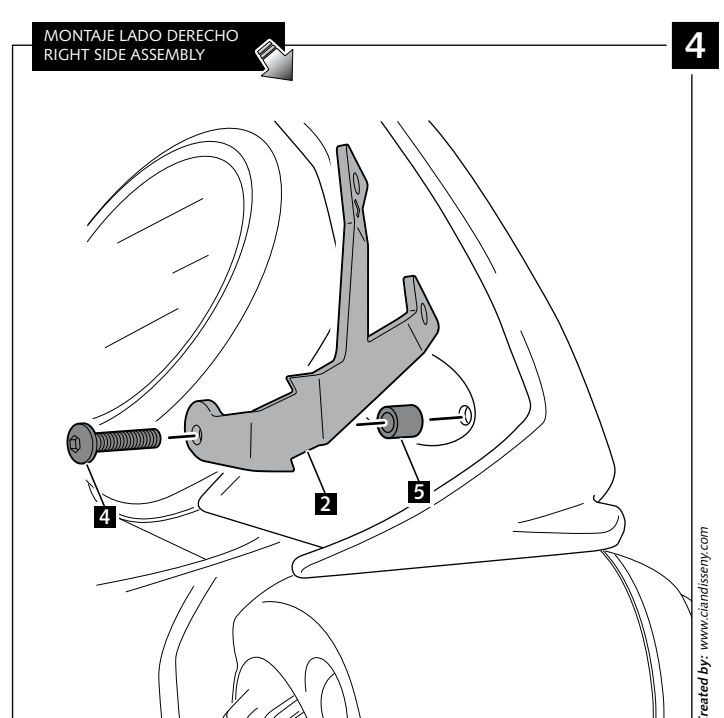

CARENABRIS NAKED NEWGENERATION SPORT PARA
 WINDSHIELD NAKED NEWGENERATION SPORT FOR
 WINDSCHUTZSCHEIBE SPORT NAKED NEWGENERATION FÜR
TRIUMPH STREET TRIPLE S '17-

Ref.: 9999

1 persona / 1 person

20 min

Fácil - Easy
 Media-Intermediate
 Difícil-Difficult

ID	PIEZA/PART	DESCRIPCIÓN	DESCRIPTION	QTY	REF.
1		Cúpula	Screen	1	9999F/H/W/NM3
2		Soporte derecho (R)	Right support (R)	1	SOPCR-2P-3-9999
3		Soporte izquierdo (L)	Left support (L)	1	SOPCR-2P-3-9999
4		Tornillo M5x30 Ø11 ISO 7380	M5x30 Ø11 screw ISO 7380	2	TORNI-I7380-767
5		Casquillo Ø8 x Ø14x10	Ø8 x Ø14x10 arrowhead	2	CASQUI-----576
6		Silentblock Ø12xØ6x9	Ø12xØ6x9 silentblock	4	ARCPASACABLES-1
7		Casquillo con valona Ø12xØ6,8x7,3	Ø12xØ6,8x7,3 bush with flange	4	CASQUI-1A---750
8		Tornillo M5x16 Ø11 ISO 7380	M5x16 Ø11 screw ISO 7380	4	TORNI-I7380-493
9		Tapón M5 ISO7380	M5 ISO7380 screw cap	4	TAPON-----85

CARENABRIS NAKED NEW GENERATION SPORT PARA
WINDSHIELD NAKED NEW GENERATION SPORT FOR
WINDSCHUTZSCHEIBE TOURING NAKED NEW GENERATION FÜR
TRIUMPH STREET TRIPLE S '17-

INSTRUCCIONES DE MONTAJE - MOUNTING INSTRUCTIONS - MONTAGEANLEITUNG