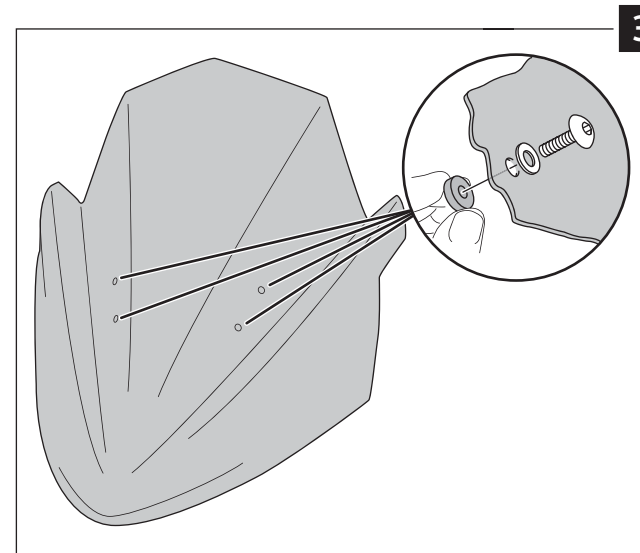

MOTOPLASTIC, S.A.

Molí de la sal, 1 - 08403 Granollers (Barcelona) SPAIN

Tel. 34 93 849 06 33 - Fax 34 93 849 09 88

info@puig.tv

www.puig.tv

INSTRUCCIONES DE MONTAJE - MOUNTING INSTRUCTIONS

CÚPULA ADAPTABLE A - SCREEN ADAPTABLE TO KAWASAKI ER6N 12'-

Ref.: 5997

ID.	DESCRIPCIÓN	DESCRIPTION	QTY.
1	 Pantalla	Screen	1
2	 Tornillo especial M5x17 + hexagonal longitud 14mm	Especial screw M5x17 + hexagonal length 14mm	2
3	 Tornillo especial M5x13 + hexagonal longitud 12mm	Especial screw M5x13 + hexagonal length 12mm	2
4	 Tornillo Allen M5x11 ISO 7380	M5x11 ISO 7380 Allen screw	4
5	 Arandela nylon Ø5xØ11x1	Ø5xØ11x1 nylon washer	4
6	 Arandela goma Ø ext.13 x Ø int.5x4	Ø ext.13 x Ø int.5x4 rubber washer	4
7	 Tapón tornillo M5 ISO 7380	M5 ISO 7380 Screw cap	4