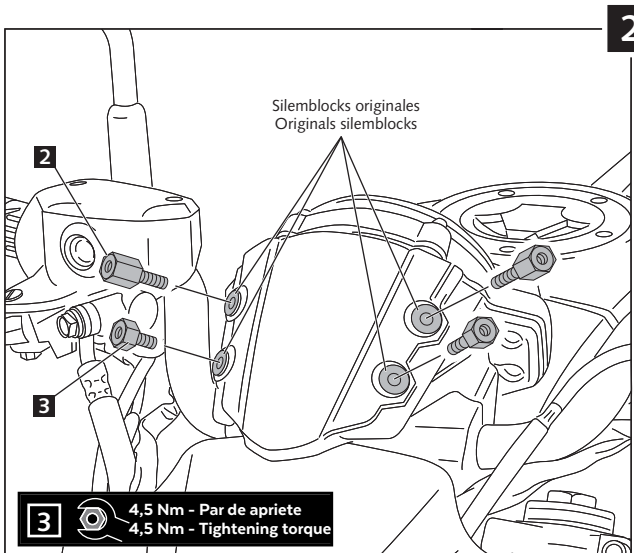

MOTOPLASTIC, S.A.

Molí de la sal, 1 - 08403 Granollers (Barcelona) SPAIN

Tel. 34 93 849 06 33 - Fax 34 93 849 09 88

info@puig.tv

www.puig.tv

INSTRUCCIONES DE MONTAJE - MOUNTING INSTRUCTIONS

CÚPULA ADAPTABLE A - SCREEN ADAPTABLE TO KAWASAKI ER6N 12'-

Ref.: 5997

ID.	DESCRIPCIÓN	DESCRIPTION	QTY.
1	 Pantalla	Screen	1
2	 Tornillo especial M5x17 + hexagonal longitud 14mm	Especial screw M5x17 + hexagonal length 14mm	2
3	 Tornillo especial M5x13 + hexagonal longitud 12mm	Especial screw M5x13 + hexagonal length 12mm	2
4	 Tornillo Allen M5x11 ISO 7380	M5x11 ISO 7380 Allen screw	4
5	 Arandela nylon Ø5xØ11x1	Ø5xØ11x1 nylon washer	4
6	 Arandela goma Ø ext.13 x Ø int.5x4	Ø ext.13 x Ø int.5x4 rubber washer	4
7	 Tapón tornillo M5 ISO 7380	M5 ISO 7380 Screw cap	4