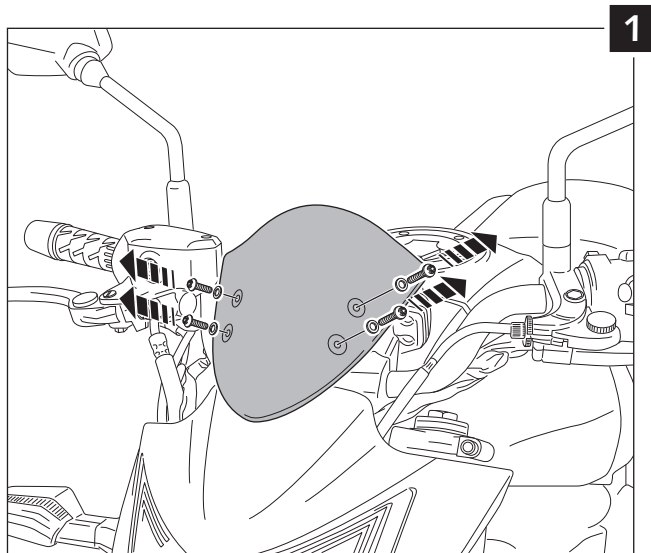

MOTOPLASTIC, S.A.

Molí de la sal, 1 - 08403 Granollers (Barcelona) SPAIN

Tel. 34 93 849 06 33 - Fax 34 93 849 09 88

info@puig.tv

www.puig.tv

INSTRUCCIONES DE MONTAJE - MOUNTING INSTRUCTIONS

CÚPULA ADAPTABLE A - SCREEN ADAPTABLE TO KAWASAKI ER6N 12'-

Ref.: 5997

ID.	DESCRIPCIÓN	DESCRIPTION	QTY.
1	 Pantalla	Screen	1
2	 Tornillo especial M5x17 + hexagonal longitud 14mm	Especial screw M5x17 + hexagonal length 14mm	2
3	 Tornillo especial M5x13 + hexagonal longitud 12mm	Especial screw M5x13 + hexagonal length 12mm	2
4	 Tornillo Allen M5x11 ISO 7380	M5x11 ISO 7380 Allen screw	4
5	 Arandela nylon Ø5xØ11x1	Ø5xØ11x1 nylon washer	4
6	 Arandela goma Ø ext.13 x Ø int.5x4	Ø ext.13 x Ø int.5x4 rubber washer	4
7	 Tapón tornillo M5 ISO 7380	M5 ISO 7380 Screw cap	4