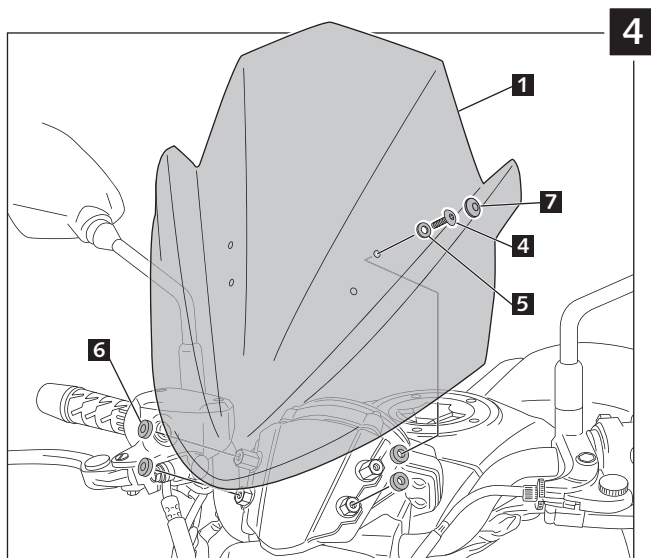

MOTOPLASTIC, S.A.

Molí de la sal, 1 - 08403 Granollers (Barcelona) SPAIN

Tel. 34 93 849 06 33 - Fax 34 93 849 09 88

info@puig.tv

www.puig.tv

INSTRUCCIONES DE MONTAJE - MOUNTING INSTRUCTIONS

CÚPULA ADAPTABLE A - SCREEN ADAPTABLE TO KAWASAKI ER6N 12'-

Ref.: 5997

ID.	DESCRIPCIÓN	DESCRIPTION	QTY.
1	 Pantalla	Screen	1
2	 Tornillo especial M5x17 + hexagonal longitud 14mm	Especial screw M5x17 + hexagonal length 14mm	2
3	 Tornillo especial M5x13 + hexagonal longitud 12mm	Especial screw M5x13 + hexagonal length 12mm	2
4	 Tornillo Allen M5x11 ISO 7380	M5x11 ISO 7380 Allen screw	4
5	 Arandela nylon Ø5xØ11x1	Ø5xØ11x1 nylon washer	4
6	 Arandela goma Ø ext.13 x Ø int.5x4	Ø ext.13 x Ø int.5x4 rubber washer	4
7	 Tapón tornillo M5 ISO 7380	M5 ISO 7380 Screw cap	4