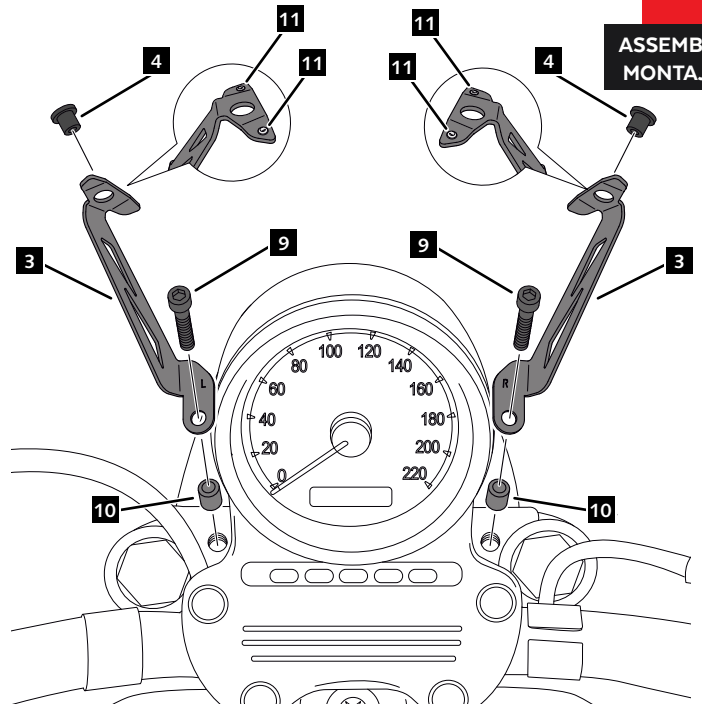

REF 1352

**ALUMINUM
FRONT PLATE**

ID.	PIEZA / PART	DESCRIPCIÓN	DESCRIPTION	QTY.	REF.:
1		Placa frontal ABS	ABS front plate	1	10526J/C
		Placa frontal ALUMINIO	ALUMINUM front plate		9807P/N
2		Soporte metálico derecho	Right metal support	1	SOPOR2P3-R-1352
3		Soporte metálico izquierdo	Left metal support	1	SOPOR2P3-L-1352
4		Silentblock M5	M5 silentblock	2	SILENBTM5-046/1
5		Tornillo allen M5x16 Ø11 ISO7380	M5x16 Ø 11 ISO7380 allen screw	2	TORNI-I7380-493
6		Tornillo allen M5x16 Ø11 ISO 7380 (INOX)	M5x16 Ø11 ISO 7380 allen screw (INOX)	2	TORNI-IA----423
7		Arandela nylon M5x1	M5x1 nylon washer	2	ARNV0000000245
8		Tapón tornillo M5 ISO7380	M5 ISO7380 allen screw cap	2	TAPON-----85
9		Tornillo M8x25 DIN912	M8x25 DIN912 screw	2	TORNI-D912--241
10		Casquillo Ø13xØ8,5x6	Ø13xØ8,5x6 arrowhead	2	CASQUI-----776
11		Separador de silicona Ø8x2 (Se suministra montado en ID2 y ID3)	Ø8x2 mm silicone tear (Supplied already mounted on item ID2 & ID3)	4	ADHESI-GT-D8---
12		Ribete autoadhesivo longitud de 190mm 6,2mmx2,6mm *SOLO PARA PLACA FRONTAL ALUMINIO (REF:9807)	Selft-autoadhesive trim lenght 190mm 6,2x2,6mm *ONLY FOR ALUMINUM FRONT PLATE (REF:9807)	4	PERFIL-PVC-1048
13		Kit adhesivos https://www.youtube.com/watch?v=lxEcdLZ58qg	Stickers set https://www.youtube.com/watch?v=lxEcdLZ58qg	1	10535

**HARLEY DAVIDSON SPORTSTER
CUSTOM (XL1200C) '04- / 883 IRON (XL883N) '09- /
883R (XL883R) '02- / NIGHTSER (XL1200N) '08- / SUPERLOW (XL883L) '11-**

INSTRUCCIONES DE MONTAJE - MOUNTING INSTRUCTIONS - MONTAGEANLEITUNG

1

**DISASSEMBLY
DESMONTAJE**

**NO EXTRAER LOS TORNILLOS A LA VEZ-
DO NOT REMOVE THE SCREWS AT THE SAME TIME**

A Tornillería original
Original screws

2

**ASSEMBLY
MONTAJE**

3

ALUMINUM