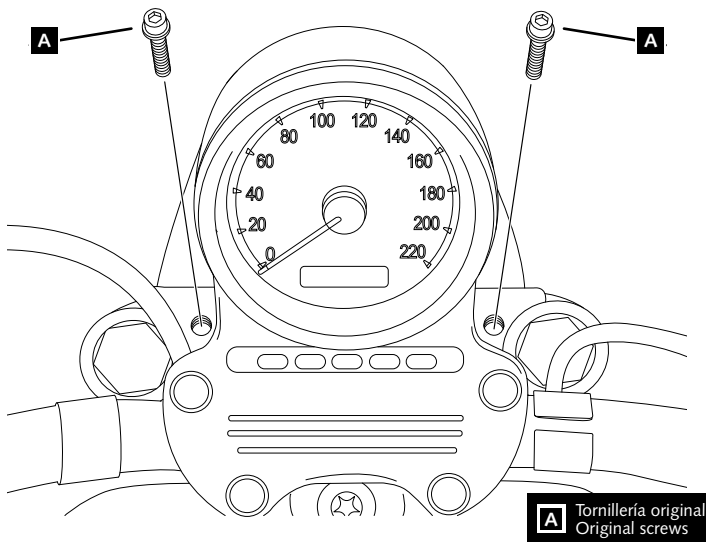

**HARLEY DAVIDSON SPORTSTER
CUSTOM (XL1200C) '04- / 883 IRON (XL883N) '09- /
883R (XL883R) '02- / NIGHTSER (XL1200N) '08- / SUPERLOW (XL883L) '11-**

INSTRUCCIONES DE MONTAJE - MOUNTING INSTRUCTIONS - MONTAGEANLEITUNG

1

**DISASSEMBLY
DESMONTAJE**

**NO EXTRAER LOS TORNILLOS A LA VEZ-
DO NOT REMOVE THE SCREWS AT THE SAME TIME**