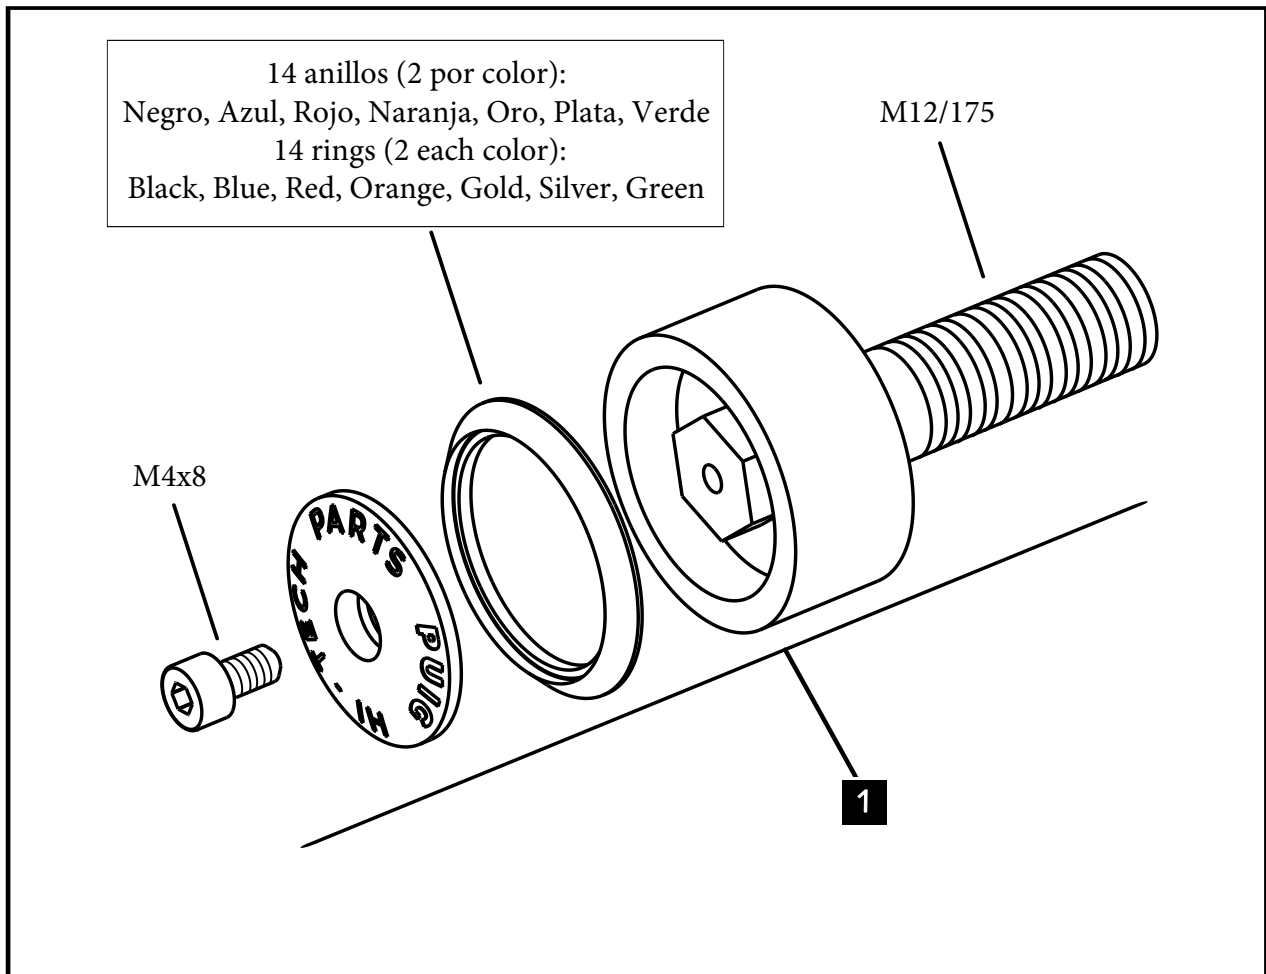

**CONTRAPESO BALANCE
BAR ENDS BALANCE**

REF 22280N

M O U N T I N G I N S T R U C T I O N S

1 Person

15 min

EASY

| ID. | DESCRIPCIÓN | DESCRIPTION | QTY. |
|-----|-------------|-------------|------|
| 1 | Contrapeso | Bar end | 2 |