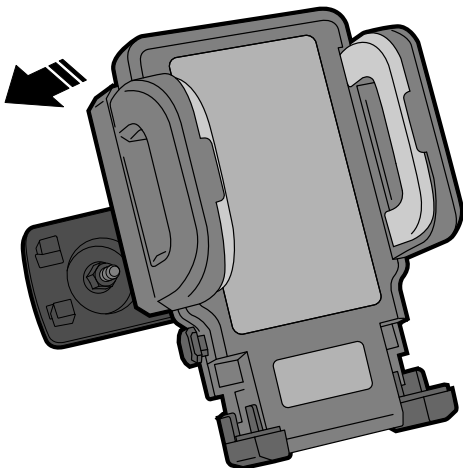

**SOPORTE TELEFONO MOVIL A TAPA LIQUIDO DE FRENO /
MOBILE PHONE SUPPORT TO BRAKE FLUID LID**

REF 20518N

INSTRUCCIONES DE MONTAJE - MOUNTING INSTRUCTIONS - MONTAGEANLEITUNG

1

ASSEMBLY
MONTAJE

Ref. 3836N

Ref. 3530N / 3531N