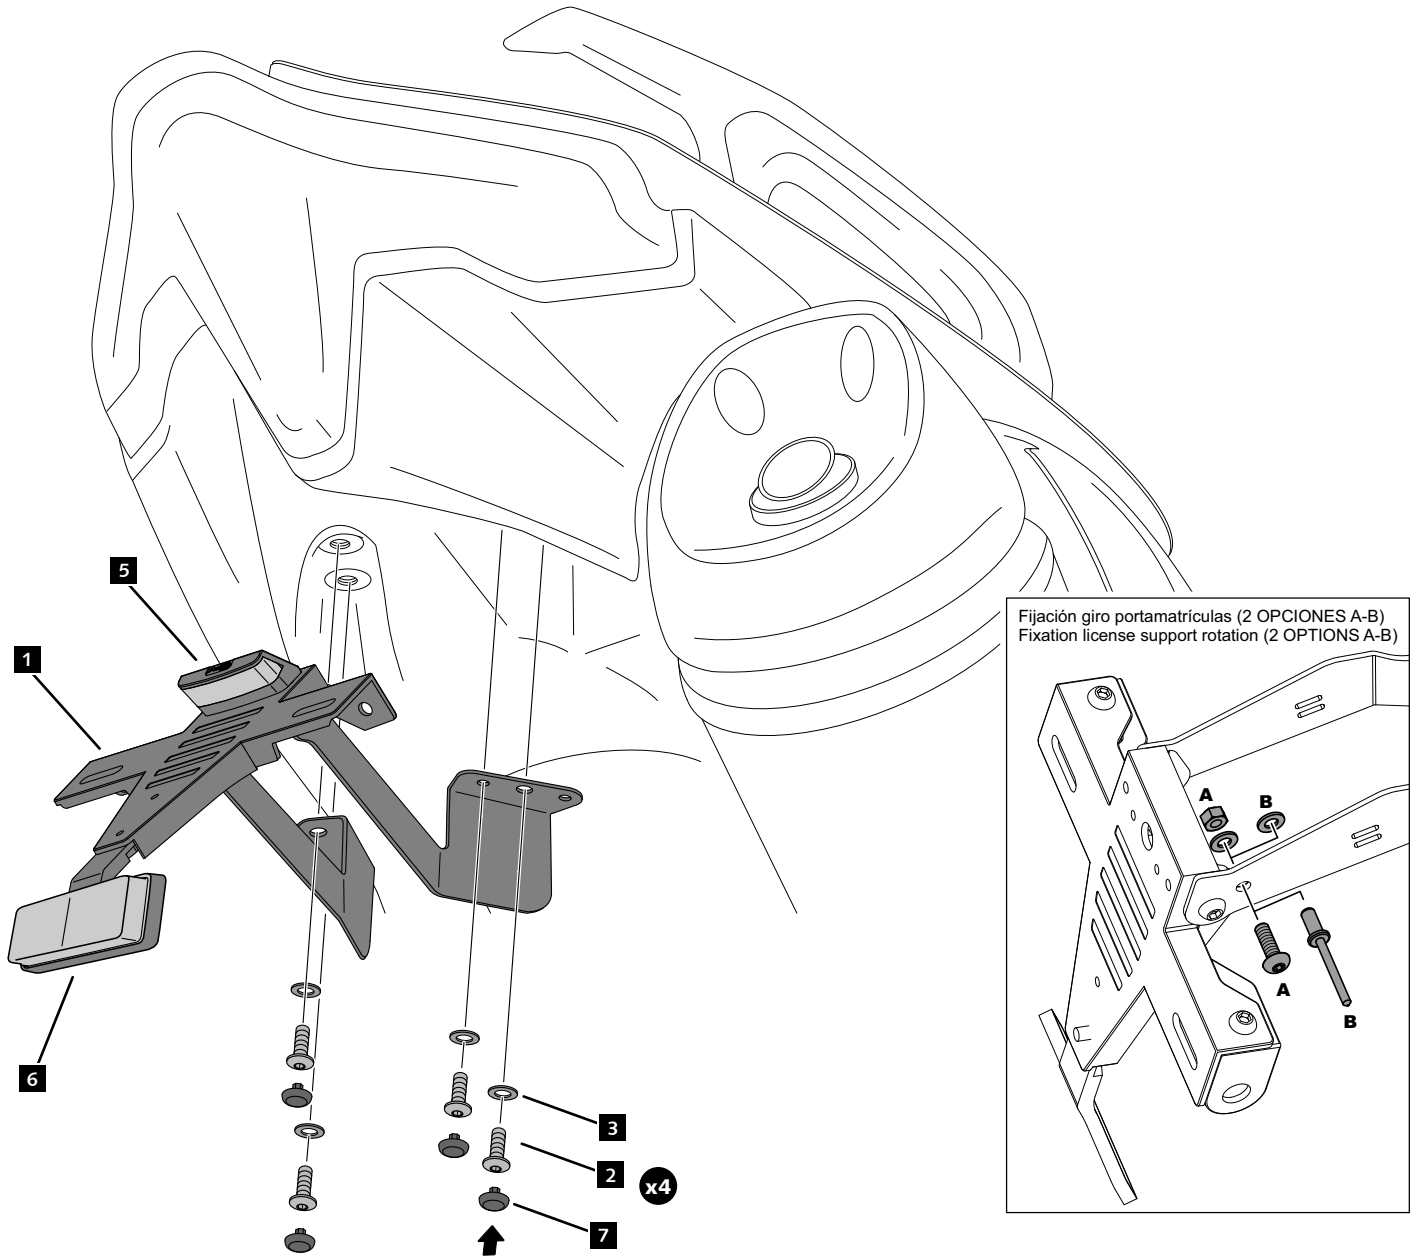

YAMAHA TMAX 560 '22

REF
21283N

INSTRUCCIONES DE MONTAJE - MOUNTING INSTRUCTIONS - MONTAGEANLEITUNG