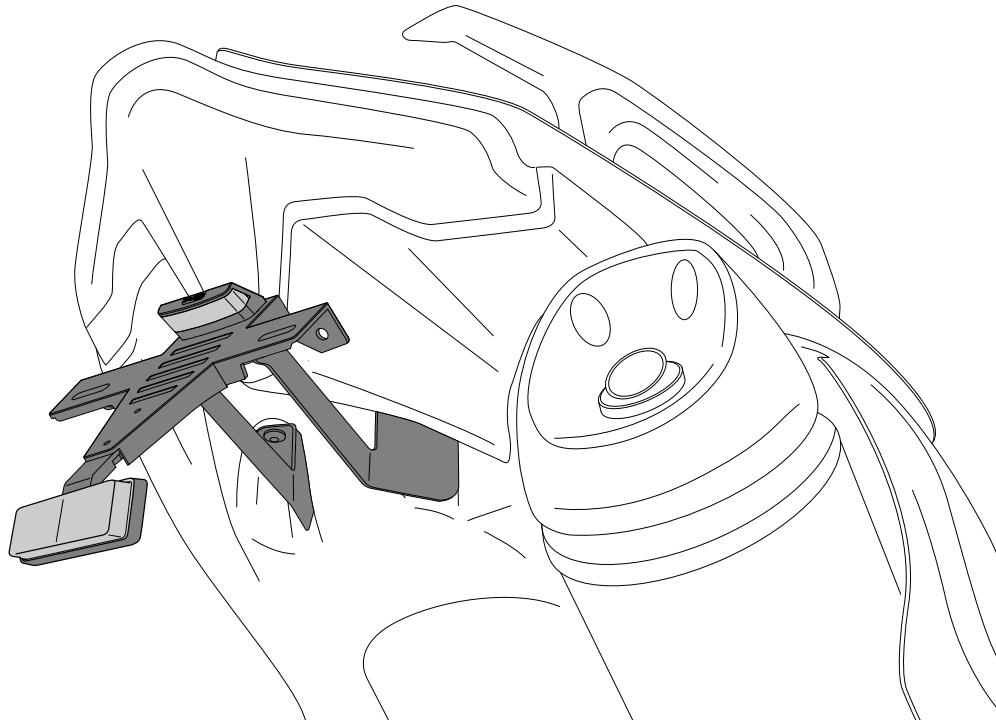

YAMAHA TMAX 560 '22

REF 21283N

PORTAMATRÍCULA / LICENSE SUPPORT

1 Person

1 hour

INTERMEDIATE

Accesorio verificado en la configuración básica de la motocicleta. Para modelos con configuraciones extras de fábrica. No podemos asegurar su compatibilidad, salvo consulta previa. Declinamos cualquier eventual reclamación.
Accessory verified in the basic configuration of the motorcycle. For models with extra factory settings. We cannot assure its compatibility, except for prior consultation. We decline any eventual claim.