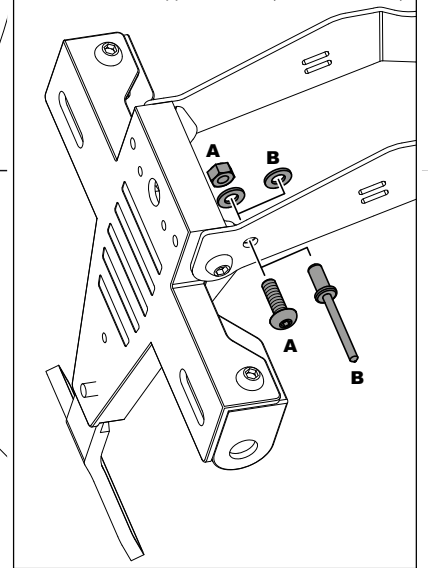

ID.	PIEZA / PART	DESCRIPCIÓN	ESCRPTION	QTY.	REF.:
1		Soporte portamatrículas	License support	1	CONJUNTO-21354N
2		Tornillo M6x20 DIN1001 (Negro)	M6x20 DIN1001 screw (Black)	2	TORNI-I7380-404
3		Arandela M6 DIN9021 (Negro)	M6 DIN9021 washer (Black)	2	ARANDPD9021-037
4		Tuerca M6 DIN6923 (Negro)	M6 DIN6923 nut (Black)	4	TUERCAEM6G-0213
5		Tornillo M6x15 DIN1001 (Negro)	M6x15 DIN1001 screw (Black)	2	TORNI-I7380-403
6		Tornillo M6x40 DIN1001 (Negro)	M6x40 DIN1001 screw (Black)	1	TORNI-I7380-538
7		Casquillo 24mm	Spacer 24mm	1	CASQU200-1-1500
8		Silenblock goma	Rubber silentblock	1	SILENBGONE--64
9		Brida de plástico	Plastic bridle	5	BRIDAN100X2'5-N
10		Luz portamatrículas	Back light	1	5577N
11		Catadriptico	Reflector	1	4481R
12		Tapón cabota tornillo M6 DIN1001	M6 DIN1001 screw cap	7	TAPON-----85
13		Tapón cabota tornillo M5 DIN1001	M5 DIN1001 screw cap	1	TAPON-----86

APRILIA RSV4 '21

REF
21354N

INSTRUCCIONES DE MONTAJE - MOUNTING INSTRUCTIONS - MONTAGEANLEITUNG

1

ASSEMBLY
MONTAJE

Fijación giro portamatriculas (2 OPCIONES A-B)
Fixation license support rotation (2 OPTIONS A-B)

2

ASSEMBLY
MONTAJE

A Piezas originales
Original parts