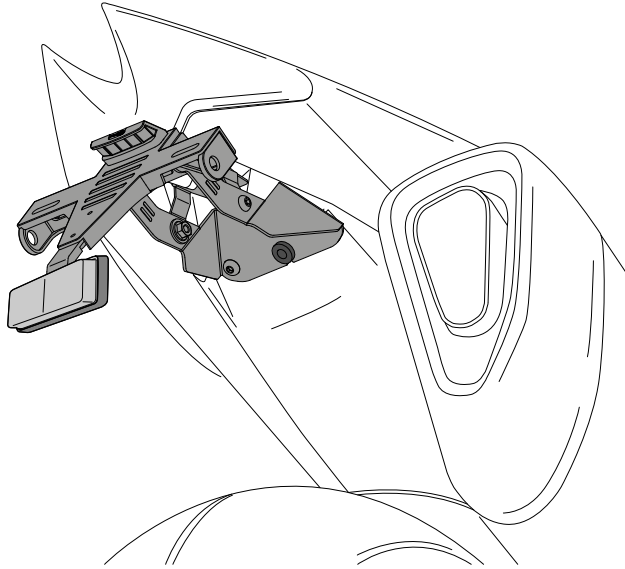

APRILIA RSV4 '21

REF 21354N

PORTAMATRÍCULA / LICENSE SUPPORT

1 Person

1 hour

INTERMEDIATE

CONSULTAR EN NUESTRA PAGINA WEB LA DISPONIBILIDAD DEL VIDEO DE MONTAJE DE ESTA REFERENCIA.
CONSULT OUR WEBSITE THE VIDEO MOUNT AVAILABILITY OF THIS REFERENCE.