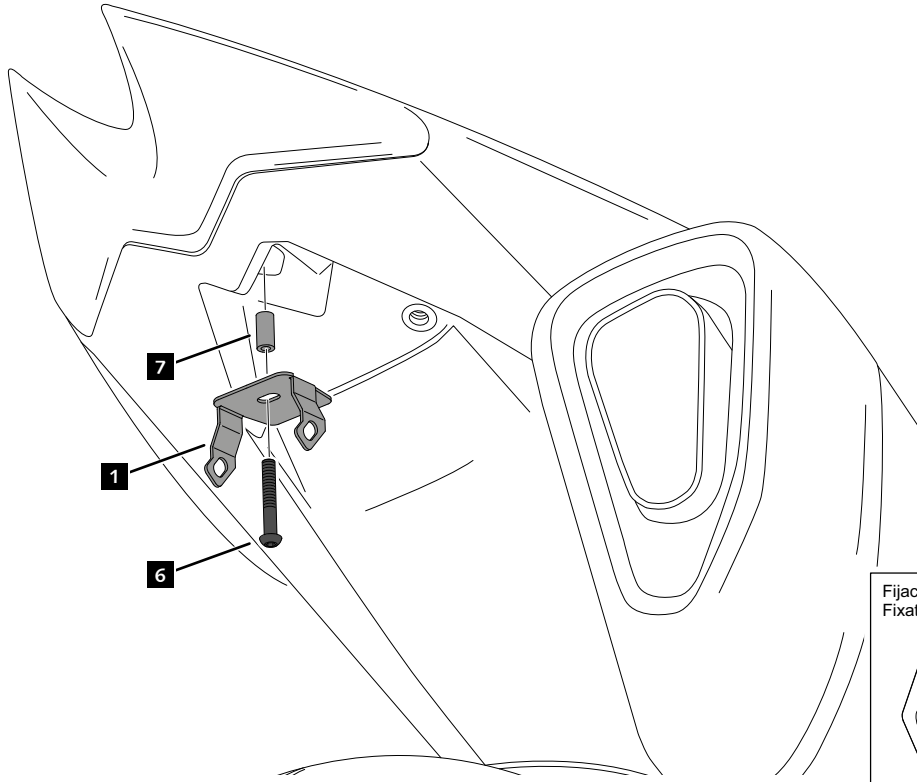

ID.	PIEZA / PART	DESCRIPCIÓN	ESCRPTION	QTY.	REF.:
1		Soporte portamatrículas	License support	1	CONJUNTO-21354N
2		Tornillo M6x20 DIN1001 (Negro)	M6x20 DIN1001 screw (Black)	2	TORNI-I7380-404
3		Arandela M6 DIN9021 (Negro)	M6 DIN9021 washer (Black)	2	ARANDPD9021-037
4		Tuerca M6 DIN6923 (Negro)	M6 DIN6923 nut (Black)	4	TUERCAEM6G-0213
5		Tornillo M6x15 DIN1001 (Negro)	M6x15 DIN1001 screw (Black)	2	TORNI-I7380-403
6		Tornillo M6x40 DIN1001 (Negro)	M6x40 DIN1001 screw (Black)	1	TORNI-I7380-538
7		Casquillo 24mm	Spacer 24mm	1	CASQU200-1-1500
8		Silenblock goma	Rubber silentblock	1	SILENBGONE--64
9		Brida de plástico	Plastic bridle	5	BRIDAN100X2'5-N
10		Luz portamatrículas	Back light	1	5577N
11		Catadriptico	Reflector	1	4481R
12		Tapón cabota tornillo M6 DIN1001	M6 DIN1001 screw cap	7	TAPON-----85
13		Tapón cabota tornillo M5 DIN1001	M5 DIN1001 screw cap	1	TAPON-----86

APRILIA RSV4 '21

REF
21354N

INSTRUCCIONES DE MONTAJE - MOUNTING INSTRUCTIONS - MONTAGEANLEITUNG

1

ASSEMBLY
MONTAJE

Fijación giro portamatriculas (2 OPCIONES A-B)
Fixation license support rotation (2 OPTIONS A-B)