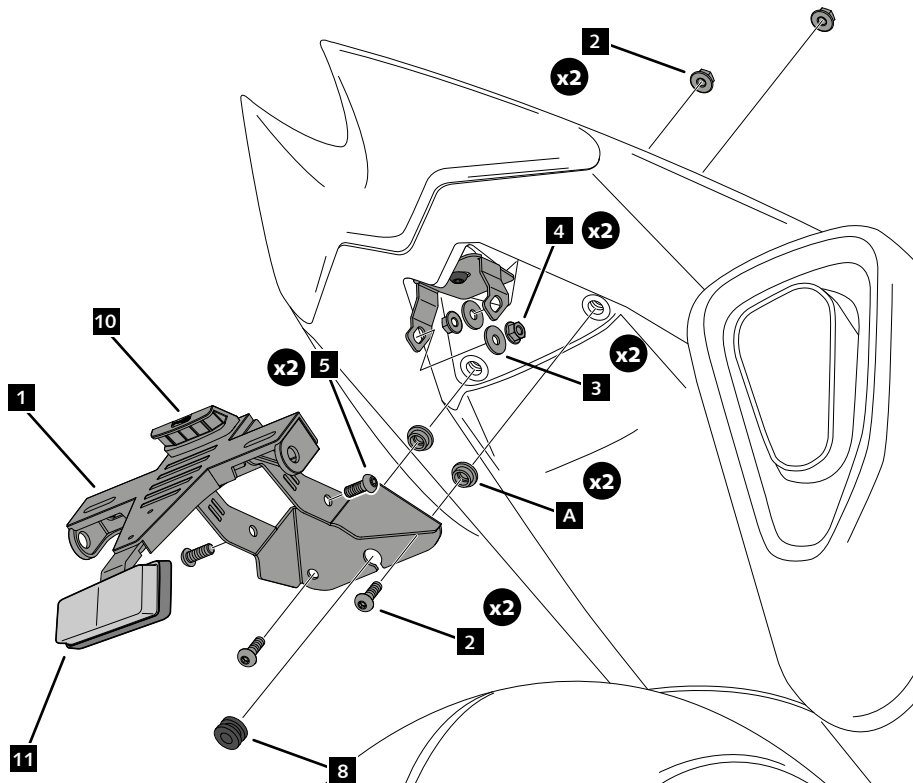

ID.	PIEZA / PART	DESCRIPCIÓN	ESCRPTION	QTY.	REF.:
1		Soporte portamatrículas	License support	1	CONJUNTO-21354N
2		Tornillo M6x20 DIN1001 (Negro)	M6x20 DIN1001 screw (Black)	2	TORNI-I7380-404
3		Arandela M6 DIN9021 (Negro)	M6 DIN9021 washer (Black)	2	ARANDPD9021-037
4		Tuerca M6 DIN6923 (Negro)	M6 DIN6923 nut (Black)	4	TUERCAEM6G-0213
5		Tornillo M6x15 DIN1001 (Negro)	M6x15 DIN1001 screw (Black)	2	TORNI-I7380-403
6		Tornillo M6x40 DIN1001 (Negro)	M6x40 DIN1001 screw (Black)	1	TORNI-I7380-538
7		Casquillo 24mm	Spacer 24mm	1	CASQU200-1-1500
8		Silenblock goma	Rubber silentblock	1	SILENBGONE--64
9		Brida de plástico	Plastic bridle	5	BRIDAN100X2'5-N
10		Luz portamatrículas	Back light	1	5577N
11		Catadriptico	Reflector	1	4481R
12		Tapón cabota tornillo M6 DIN1001	M6 DIN1001 screw cap	7	TAPON-----85
13		Tapón cabota tornillo M5 DIN1001	M5 DIN1001 screw cap	1	TAPON-----86

APRILIA RSV4 '21

REF
21354N

INSTRUCCIONES DE MONTAJE - MOUNTING INSTRUCTIONS - MONTAGEANLEITUNG

1

ASSEMBLY
MONTAJE

Fijación giro portamatriculas (2 OPCIONES A-B)
Fixation license support rotation (2 OPTIONS A-B)

2

ASSEMBLY
MONTAJE

A Piezas originales
Original parts