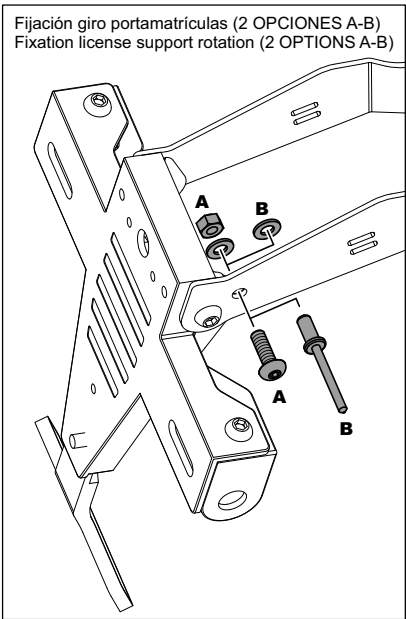

YAMAHA XSR 125 '21

REF
20282N

INSTRUCCIONES DE MONTAJE - MOUNTING INSTRUCTIONS - MONTAGEANLEITUNG