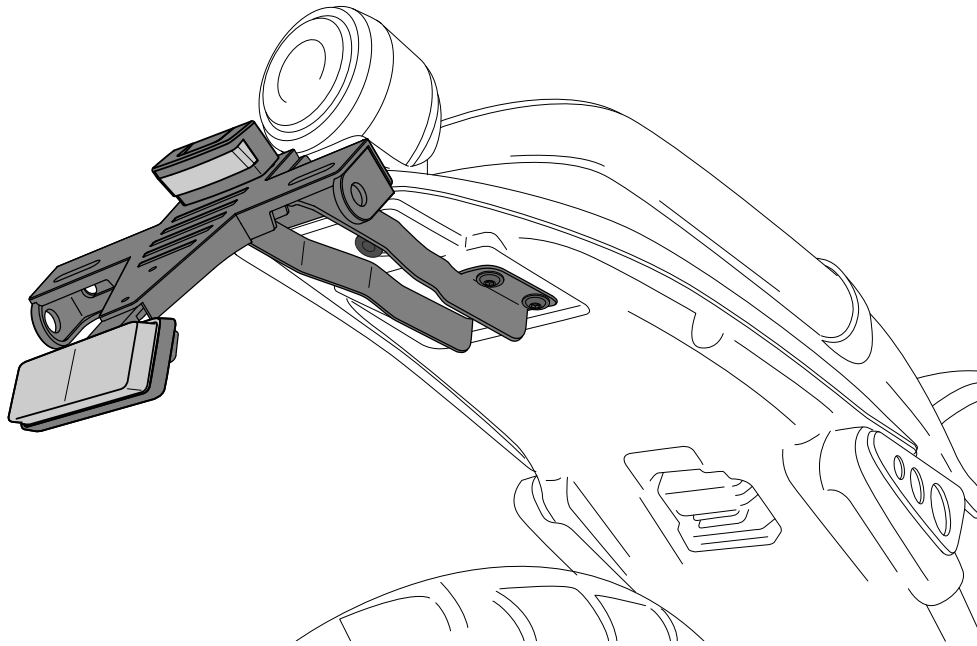

YAMAHA XSR 125 '21

REF 20282N

PORTAMATRÍCULA / LICENSE SUPPORT

1 Person

1 hour

INTERMEDIATE

Accesorio verificado en la configuración básica de la motocicleta. Para modelos con configuraciones extras de fábrica. No podemos asegurar su compatibilidad, salvo consulta previa. Declinamos cualquier eventual reclamación.
Accessory verified in the basic configuration of the motorcycle. For models with extra factory settings. We cannot assure its compatibility, except for prior consultation. We decline any eventual claim.

ID.	PIEZA / PART	DESCRIPCIÓN	ESCRPTION	QTY.	REF.:
1		Soporte portamatrículas	License support	1	CONJUNTO-20282N
2		Tornillo M6x15 DIN1001 (Negro)	M6x15 DIN1001 screw (Black)	4	TORNI-I7380-403
3		Arandela M6 DIN9023 (Negro)	M6 DIN9023 washer (Black)	4	ARANDPD9021-037
4		Tuerca M6 DIN6923 (Negro)	M6 DIN6923 washer (Black)	4	TUERCAEM6G-0213
5		Silenblock goma Ø22	Rubber silentblock Ø22	1	SILENB000000036
6		Brida de plástico	Plastic bridle	5	BRIDAN100X2'5N
7		Luz portamatrículas	Back light	1	5577N
8		Catadrióptico	Reflector	1	4481R
9		Tapón cabota tornillo M6 DIN1001	M6 DIN1001 screw cap	8	TAPON-----85
10		Tapón cabota tornillo M5 DIN1001	M5 DIN1001 screw cap	1	TAPON-----86