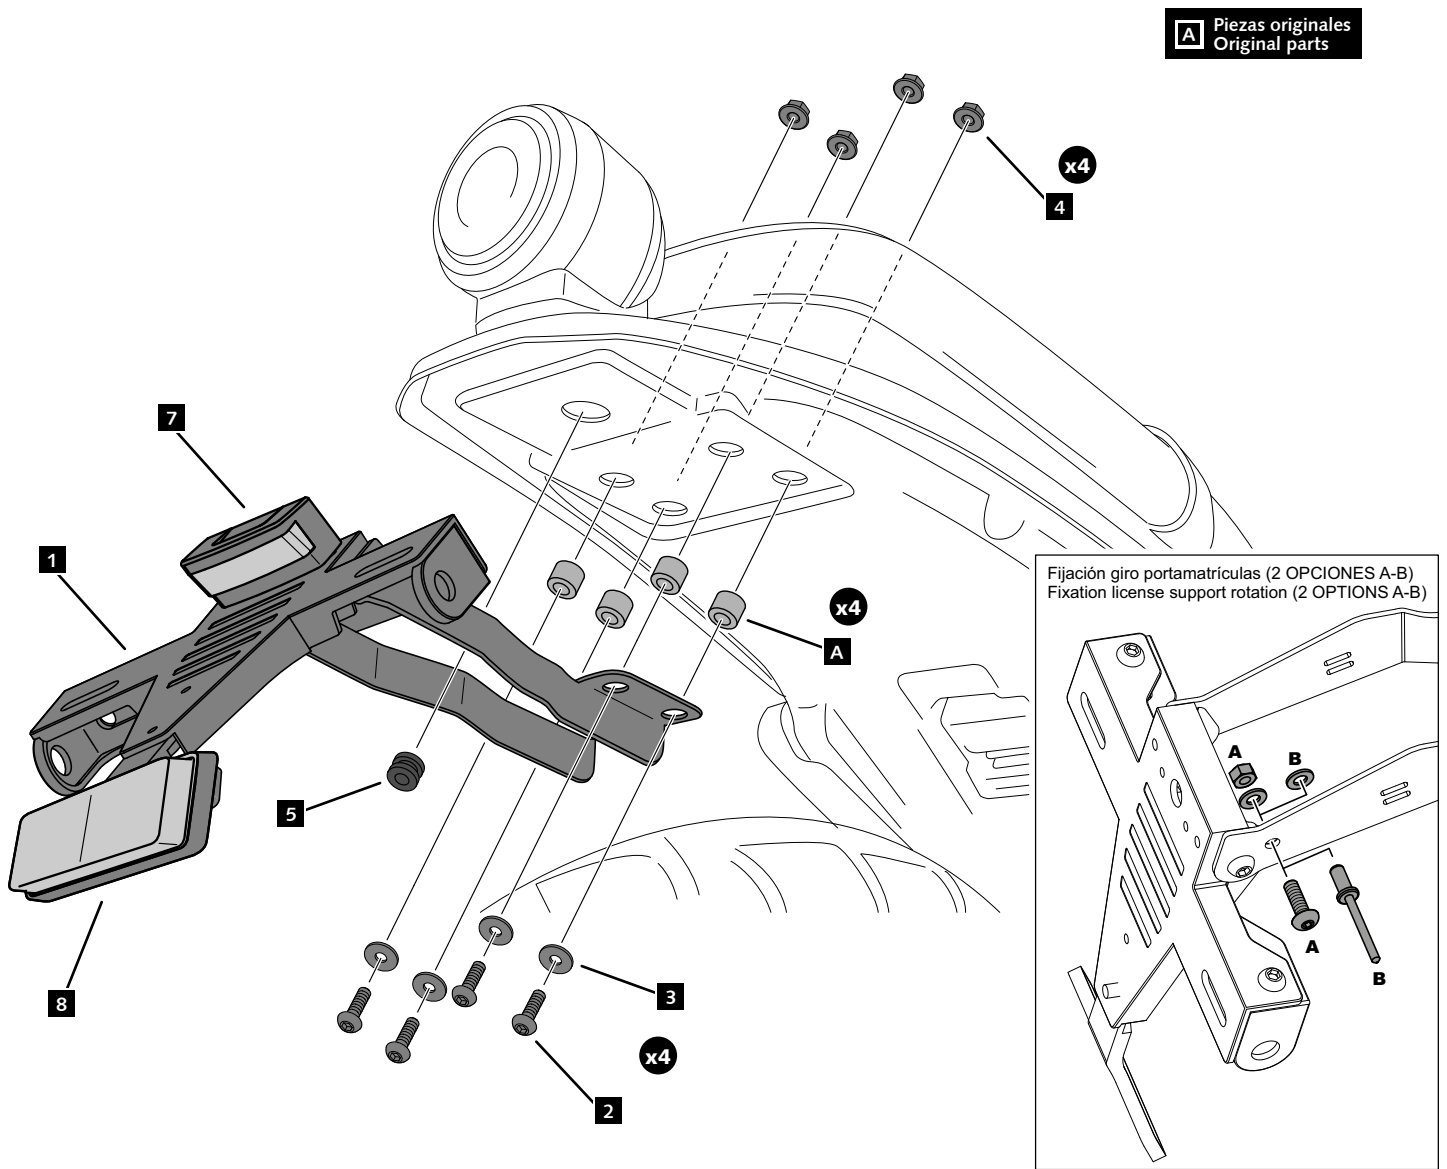

YAMAHA XSR 125 '21

REF 20282N

PORTAMATRÍCULA / LICENSE SUPPORT

1 Person

1 hour

INTERMEDIATE

Accesorio verificado en la configuración básica de la motocicleta. Para modelos con configuraciones extras de fábrica. No podemos asegurar su compatibilidad, salvo consulta previa. Declinamos cualquier eventual reclamación.
Accessory verified in the basic configuration of the motorcycle. For models with extra factory settings. We cannot assure its compatibility, except for prior consultation. We decline any eventual claim.

ID.	PIEZA / PART	DESCRIPCIÓN	ESCRPTION	QTY.	REF.:
1		Soporte portamatrículas	License support	1	CONJUNTO-20282N
2		Tornillo M6x15 DIN1001 (Negro)	M6x15 DIN1001 screw (Black)	4	TORNI-I7380-403
3		Arandela M6 DIN9023 (Negro)	M6 DIN9023 washer (Black)	4	ARANDPD9021-037
4		Tuerca M6 DIN6923 (Negro)	M6 DIN6923 washer (Black)	4	TUERCAEM6G-0213
5		Silenblock goma Ø22	Rubber silentblock Ø22	1	SILENB000000036
6		Brida de plástico	Plastic bridle	5	BRIDAN100X2'5N
7		Luz portamatrículas	Back light	1	5577N
8		Catadrióptico	Reflector	1	4481R
9		Tapón cabota tornillo M6 DIN1001	M6 DIN1001 screw cap	8	TAPON-----85
10		Tapón cabota tornillo M5 DIN1001	M5 DIN1001 screw cap	1	TAPON-----86

YAMAHA XSR 125 '21

REF
20282N

INSTRUCCIONES DE MONTAJE - MOUNTING INSTRUCTIONS - MONTAGEANLEITUNG

**CONSULTAR EN NUESTRA PAGINA WEB LA DISPONIBILIDAD DEL VIDEO DE MONTAJE DE ESTA REFERENCIA.
CONSULT OUR WEBSITE THE VIDEO MOUNT AVAILABILITY OF THIS REFERENCE.**