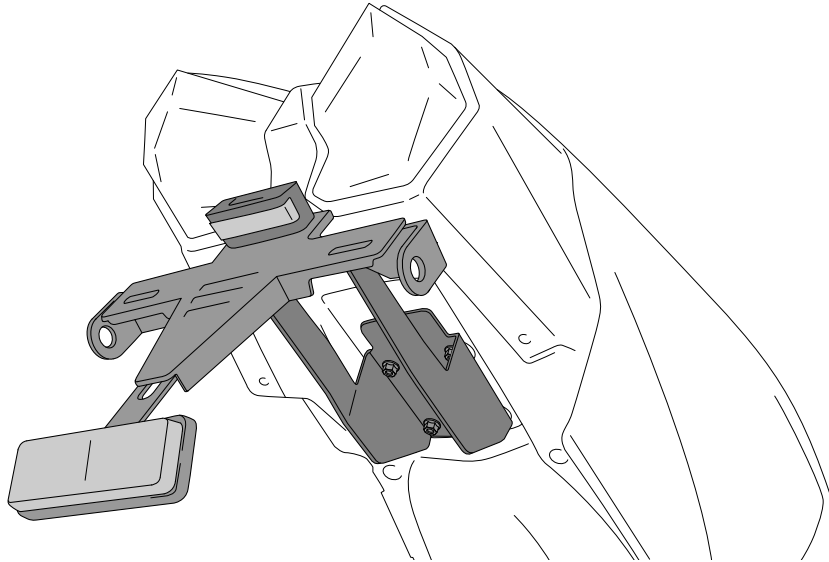

## KAWASAKI NINJA H2SX '18-

REF 9707N

PORTAMATRÍCULA PARA / LICENSE SUPORT FOR / KENNZEICHENHALTER FÜR

1 Person

1 hour

INTERMEDIATE

FIX

Nº 8  
Nº 10

ALLEN

Nº 3  
Nº 4

ID.	PIEZA / PART	DESCRIPCIÓN	DESCRIPTION	QTY.	REF.:
1		Soporte portamatrículas	License support	1	CONJUNTO--9707N
2		Tornillo M6x20 DIN1001 c/negro	M6x20 DIN1001 screw (black)	4	TORNI-I7380-404
3		Arandela M6 DIN9021 c/negro	M6 DIN9021 washer (black)	4	ARANDPD9021-037
4		Tuerca M6 DIN6923 c/negro	M6 DIN6923 nut (black)	4	TUERCAEM6G-0213
5		Silentblock	Silentblock	1	SILENBGONE--64
6		Brida de plástico	Plastic bridge	5	BRIDAN100X2'5-N
7		Luz portamatrículas	Back light	1	5577N
8		Catadrióptico	Reflector	1	4481R