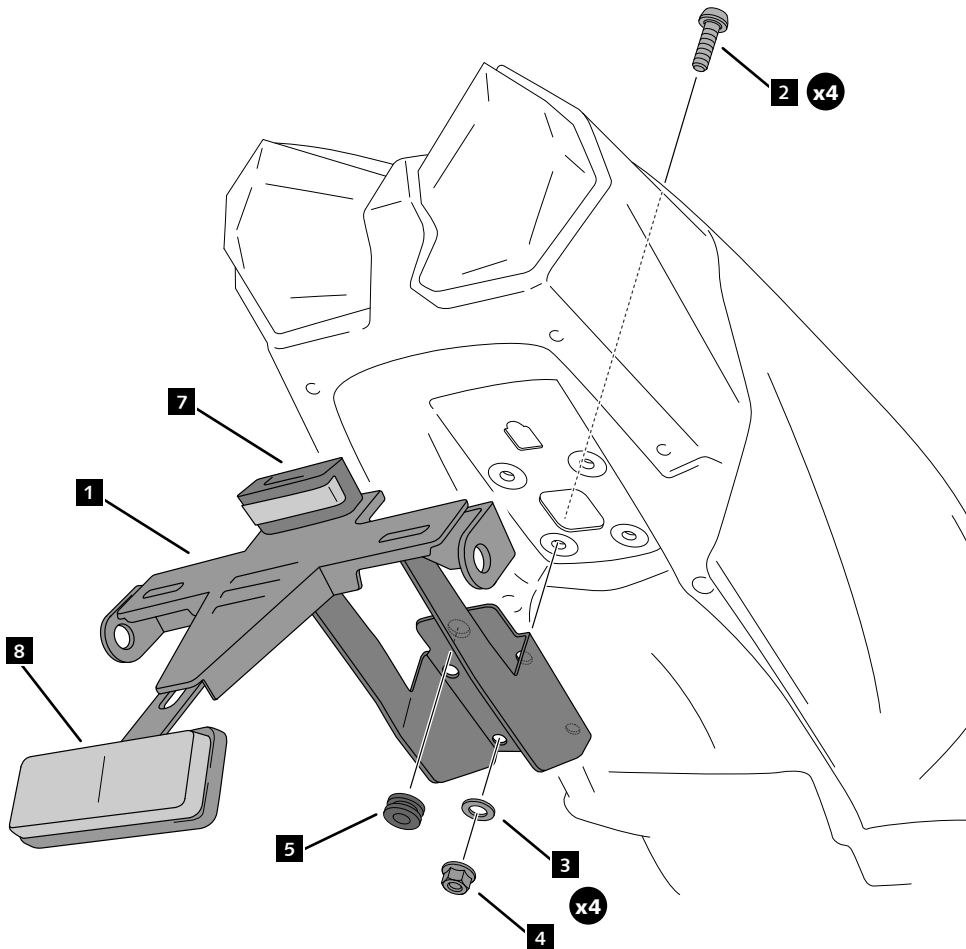

KAWASAKI NINJA H2SX '18-

INSTRUCCIONES DE MONTAJE - MOUNTING INSTRUCTIONS - MONTAGEANLEITUNG