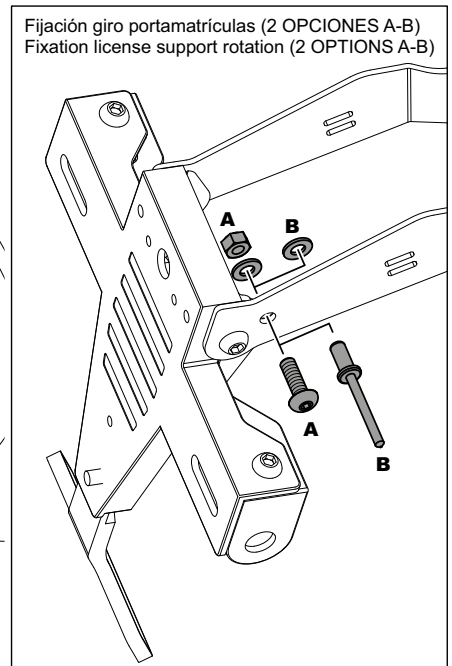

KAWASAKI NINJA H2SX '18-

INSTRUCCIONES DE MONTAJE - MOUNTING INSTRUCTIONS - MONTAGEANLEITUNG