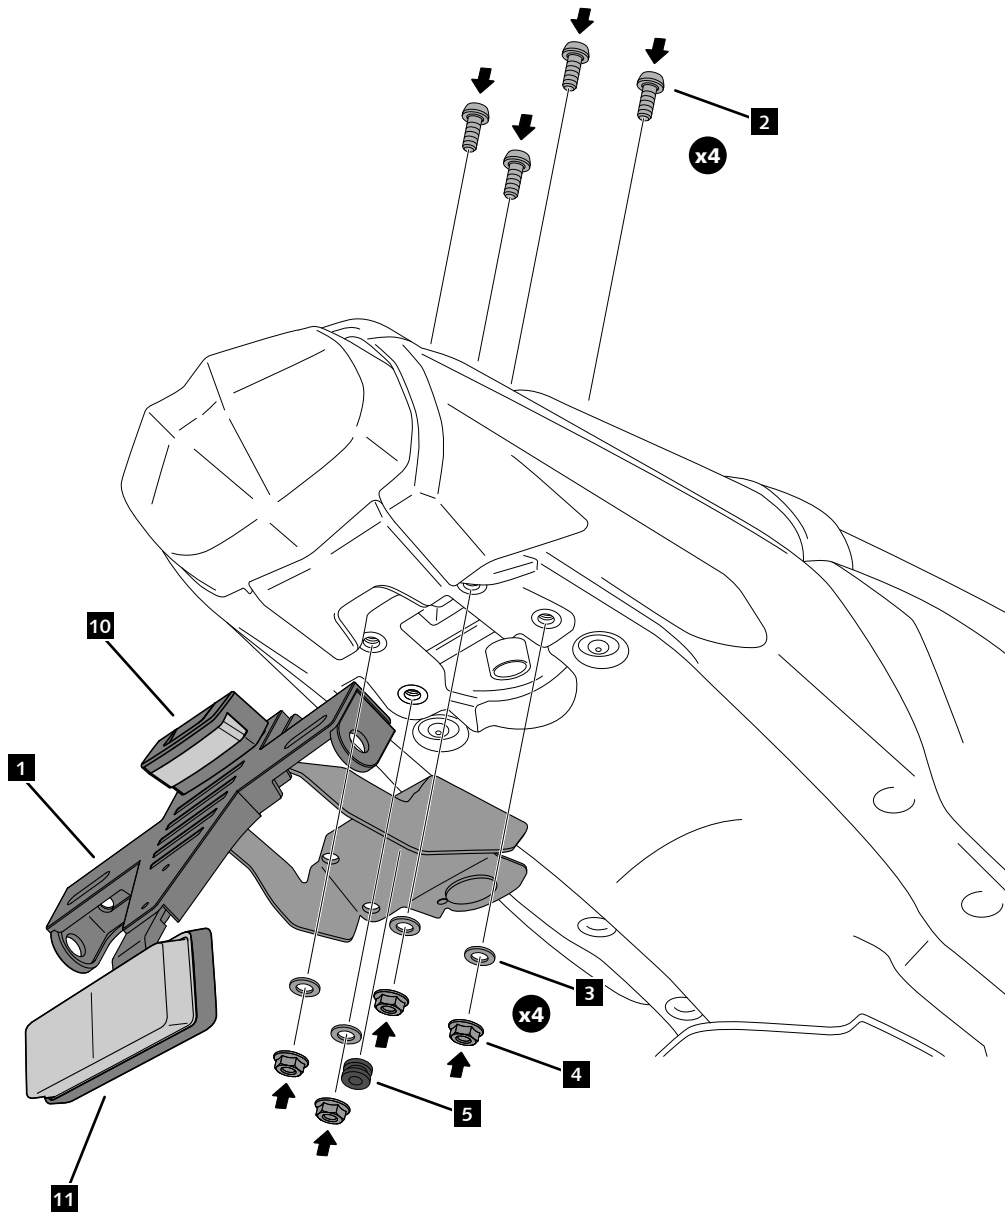

YAMAHA MT-10 '22

REF
21411N

INSTRUCCIONES DE MONTAJE - MOUNTING INSTRUCTIONS - MONTAGEANLEITUNG