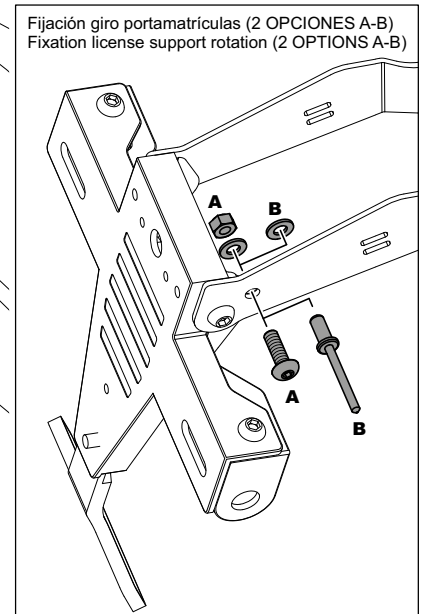

YAMAHA MT-10 '22

REF
21411N

INSTRUCCIONES DE MONTAJE - MOUNTING INSTRUCTIONS - MONTAGEANLEITUNG