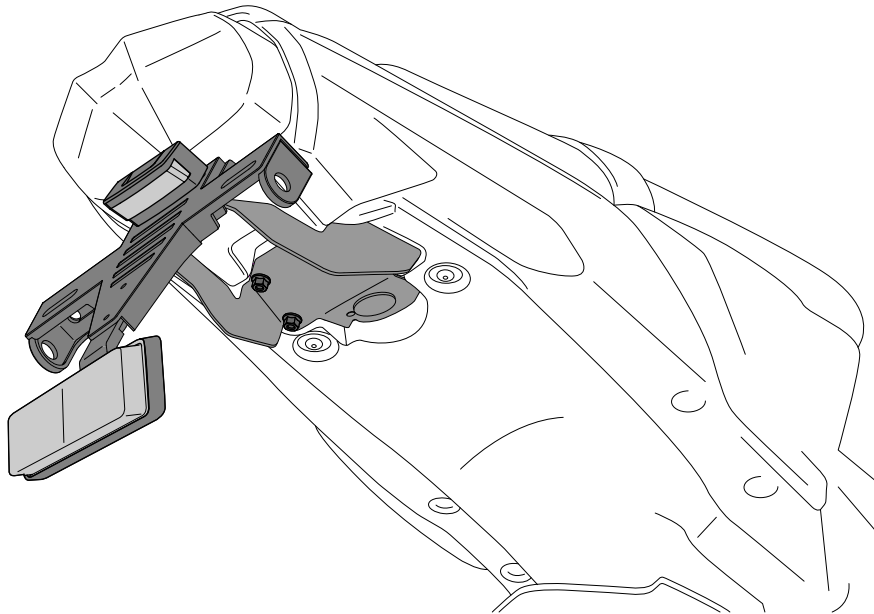

YAMAHA MT-10 '22

REF 21411N

PORTAMATRÍCULA / LICENSE SUPPORT

1 Person

1 hour

INTERMEDIATE

Accesorio verificado en la configuración básica de la motocicleta. Para modelos con configuraciones extras de fábrica. No podemos asegurar su compatibilidad, salvo consulta previa. Declinamos cualquier eventual reclamación.
Accessory verified in the basic configuration of the motorcycle. For models with extra factory settings. We cannot assure its compatibility, except for prior consultation. We decline any eventual claim.