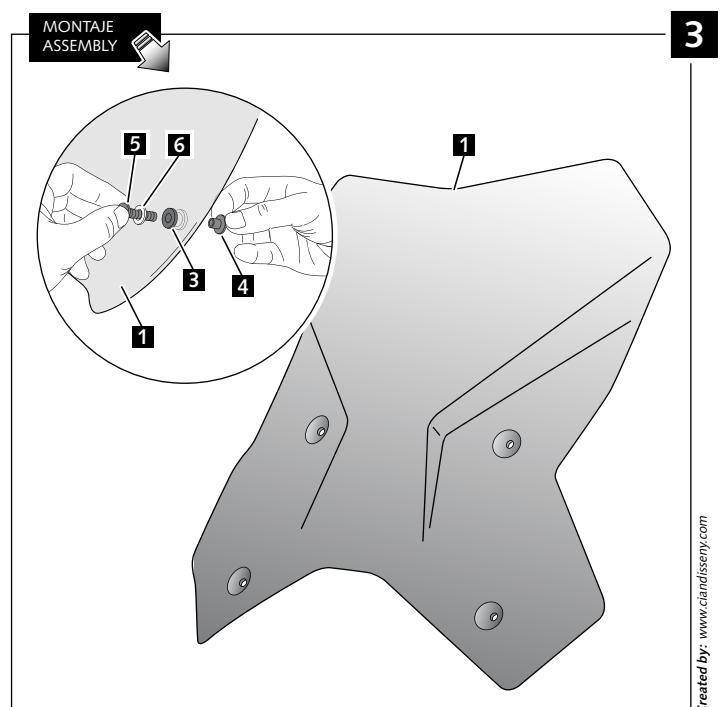

CÚPULA TOURING PARA - TOURING SCREEN FOR - TOURENSCHEIBE FÜR
KTM 1290 SUPER ADVENTURE R-S '17-

Ref.: 9717

ID	PIEZA / PART	DESCRIPCIÓN	DESCRIPTION	QTY	REF.
1		Cúpula Touring	Touring screen	1	9717F/H/WM3
2		Tornillo especial M5x11 Long. Hexag. 15 (int M5x10)	M5x11 special screw Hexag. lenght 15 (int M5x10)	4	TORNI-EM5---781
3		Silentblock Ø18x Ø9 xØ11 x7,5	Ø18x Ø9 xØ11 x7,5 silentblock	4	SILENBGONE--064
4		Casquillo con valona Ø15x Ø9 x7,5	Ø15x Ø9 x7,5 bush with flange	4	CASQUI-1A---324
5		Tornillo M5x16 Ø11 ISO 7380	M5x16 Ø11 ISO 7380 screw	4	TORNI-I7380-493
6		Arandela metálica M6 DIN 9021 (Ø6,4xØ18x1,6)	Metal washer M6 DIN 9021 (Ø6,4xØ18x1,6)	6	ARANDPD9021-037
7		Tapón tornillo M5 ISO 7380	M5 ISO 7380 screw cap	4	TAPON-----85

CÚPULA TOURING PARA - TOURING SCREEN FOR - TOURENSCHEIBE FÜR
KTM 1290 SUPER ADVENTURE R-S '17-

INSTRUCCIONES DE MONTAJE - MOUNTING INSTRUCTIONS - MONTAGEANLEITUNG

CÚPULA TOURING PARA - TOURING SCREEN FOR - TOURENSCHEIBE FÜR
KTM 1290 SUPER ADVENTURE R-S '17-