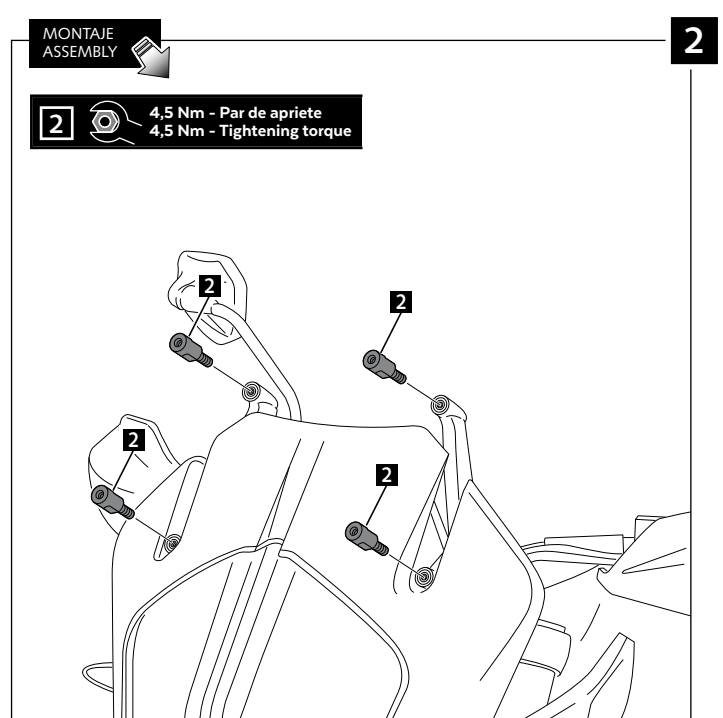

CÚPULA TOURING PARA - TOURING SCREEN FOR - TOURENSCHEIBE FÜR
KTM 1290 SUPER ADVENTURE R-S '17-

Ref.: 9717

ID	PIEZA / PART	DESCRIPCIÓN	DESCRIPTION	QTY	REF.
1		Cúpula Touring	Touring screen	1	9717F/H/WM3
2		Tornillo especial M5x11 Long. Hexag. 15 (int M5x10)	M5x11 special screw Hexag. lenght 15 (int M5x10)	4	TORNI-EM5---781
3		Silentblock Ø18x Ø9 xØ11 x7,5	Ø18x Ø9 xØ11 x7,5 silentblock	4	SILENBGONE--064
4		Casquillo con valona Ø15x Ø9 x7,5	Ø15x Ø9 x7,5 bush with flange	4	CASQUI-1A---324
5		Tornillo M5x16 Ø11 ISO 7380	M5x16 Ø11 ISO 7380 screw	4	TORNI-I7380-493
6		Arandela metálica M6 DIN 9021 (Ø6,4xØ18x1,6)	Metal washer M6 DIN 9021 (Ø6,4xØ18x1,6)	6	ARANDPD9021-037
7		Tapón tornillo M5 ISO 7380	M5 ISO 7380 screw cap	4	TAPON-----85

CÚPULA TOURING PARA - TOURING SCREEN FOR - TOURENSCHEIBE FÜR
KTM 1290 SUPER ADVENTURE R-S '17-

INSTRUCCIONES DE MONTAJE - MOUNTING INSTRUCTIONS - MONTAGEANLEITUNG

CÚPULA TOURING PARA - TOURING SCREEN FOR - TOURENSCHEIBE FÜR
KTM 1290 SUPER ADVENTURE R-S '17-