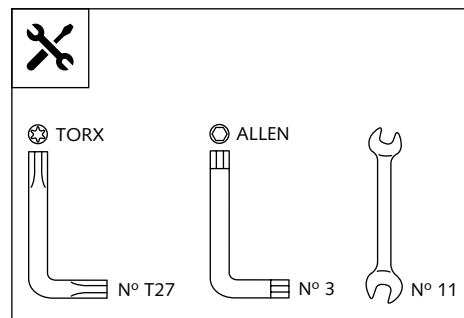

CÚPULA TOURING PARA - TOURING SCREEN FOR - TOURENSCHEIBE FÜR
KTM 1290 SUPER ADVENTURE R-S '17-

Ref.: 9717

ID	PIEZA / PART	DESCRIPCIÓN	DESCRIPTION	QTY	REF.
1		Cúpula Touring	Touring screen	1	9717F/H/WM3
2		Tornillo especial M5x11 Long. Hexag. 15 (int M5x10)	M5x11 special screw Hexag. lenght 15 (int M5x10)	4	TORNI-EM5---781
3		Silentblock Ø18x Ø9 xØ11 x7,5	Ø18x Ø9 xØ11 x7,5 silentblock	4	SILENBGONE--064
4		Casquillo con valona Ø15x Ø9 x7,5	Ø15x Ø9 x7,5 bush with flange	4	CASQUI-1A---324
5		Tornillo M5x16 Ø11 ISO 7380	M5x16 Ø11 ISO 7380 screw	4	TORNI-I7380-493
6		Arandela metálica M6 DIN 9021 (Ø6,4xØ18x1,6)	Metal washer M6 DIN 9021 (Ø6,4xØ18x1,6)	6	ARANDPD9021-037
7		Tapón tornillo M5 ISO 7380	M5 ISO 7380 screw cap	4	TAPON-----85

CÚPULA TOURING PARA - TOURING SCREEN FOR - TOURENSCHEIBE FÜR
KTM 1290 SUPER ADVENTURE R-S '17-

INSTRUCCIONES DE MONTAJE - MOUNTING INSTRUCTIONS - MONTAGEANLEITUNG

CÚPULA TOURING PARA - TOURING SCREEN FOR - TOURENSCHEIBE FÜR
KTM 1290 SUPER ADVENTURE R-S '17-