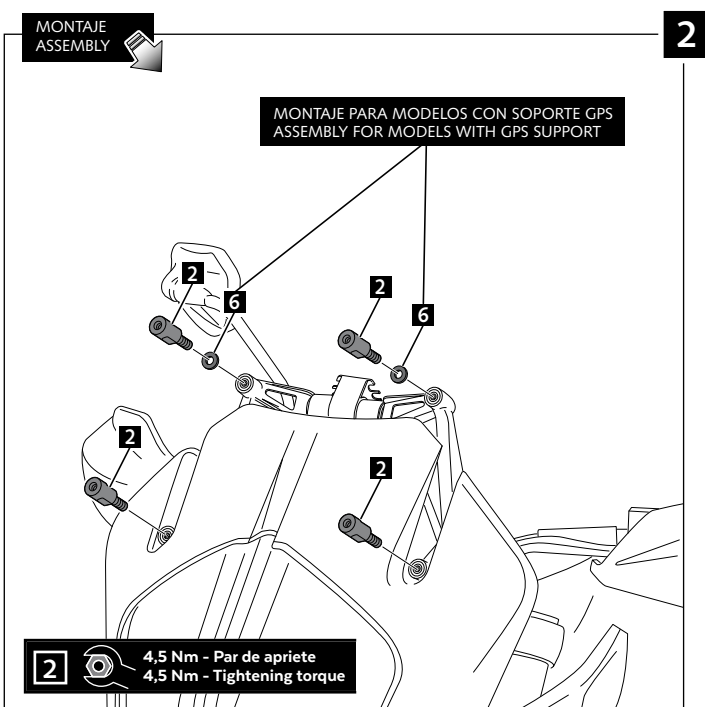

CÚPULA TOURING PARA - TOURING SCREEN FOR - TOURENSCHEIBE FÜR
KTM 1290 SUPER ADVENTURE R-S '17-

Ref.: 9717

ID	PIEZA / PART	DESCRIPCIÓN	DESCRIPTION	QTY	REF.
1		Cúpula Touring	Touring screen	1	9717F/H/WM3
2		Tornillo especial M5x11 Long. Hexag. 15 (int M5x10)	M5x11 special screw Hexag. lenght 15 (int M5x10)	4	TORNI-EM5---781
3		Silentblock Ø18x Ø9 xØ11 x7,5	Ø18x Ø9 xØ11 x7,5 silentblock	4	SILENBGONE--064
4		Casquillo con valona Ø15x Ø9 x7,5	Ø15x Ø9 x7,5 bush with flange	4	CASQUI-1A---324
5		Tornillo M5x16 Ø11 ISO 7380	M5x16 Ø11 ISO 7380 screw	4	TORNI-I7380-493
6		Arandela metálica M6 DIN 9021 (Ø6,4xØ18x1,6)	Metal washer M6 DIN 9021 (Ø6,4xØ18x1,6)	6	ARANDPD9021-037
7		Tapón tornillo M5 ISO 7380	M5 ISO 7380 screw cap	4	TAPON-----85

CÚPULA TOURING PARA - TOURING SCREEN FOR - TOURENSCHEIBE FÜR
KTM 1290 SUPER ADVENTURE R-S '17-

INSTRUCCIONES DE MONTAJE - MOUNTING INSTRUCTIONS - MONTAGEANLEITUNG

CÚPULA TOURING PARA - TOURING SCREEN FOR - TOURENSCHEIBE FÜR
KTM 1290 SUPER ADVENTURE R-S '17-