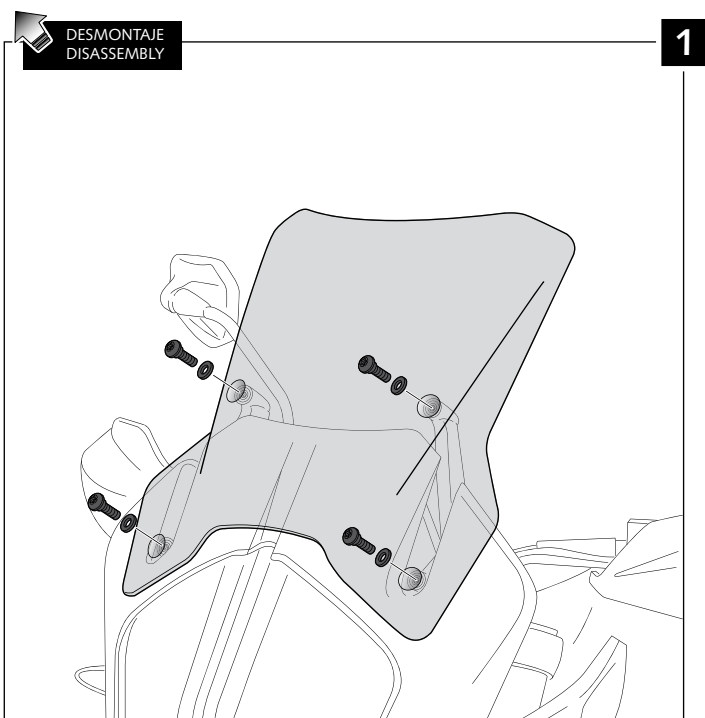

CÚPULA TOURING PARA - TOURING SCREEN FOR - TOURENSCHEIBE FÜR
KTM 1290 SUPER ADVENTURE R-S '17-

Ref.: 9717

ID	PIEZA / PART	DESCRIPCIÓN	DESCRIPTION	QTY	REF.
1		Cúpula Touring	Touring screen	1	9717F/H/WM3
2		Tornillo especial M5x11 Long. Hexag. 15 (int M5x10)	M5x11 special screw Hexag. lenght 15 (int M5x10)	4	TORNI-EM5---781
3		Silentblock Ø18x Ø9 xØ11 x7,5	Ø18x Ø9 xØ11 x7,5 silentblock	4	SILENBGONE--064
4		Casquillo con valona Ø15x Ø9 x7,5	Ø15x Ø9 x7,5 bush with flange	4	CASQUI-1A---324
5		Tornillo M5x16 Ø11 ISO 7380	M5x16 Ø11 ISO 7380 screw	4	TORNI-I7380-493
6		Arandela metálica M6 DIN 9021 (Ø6,4xØ18x1,6)	Metal washer M6 DIN 9021 (Ø6,4xØ18x1,6)	6	ARANDPD9021-037
7		Tapón tornillo M5 ISO 7380	M5 ISO 7380 screw cap	4	TAPON-----85

CÚPULA TOURING PARA - TOURING SCREEN FOR - TOURENSCHEIBE FÜR
KTM 1290 SUPER ADVENTURE R-S '17-

INSTRUCCIONES DE MONTAJE - MOUNTING INSTRUCTIONS - MONTAGEANLEITUNG

CÚPULA TOURING PARA - TOURING SCREEN FOR - TOURENSCHEIBE FÜR
KTM 1290 SUPER ADVENTURE R-S '17-