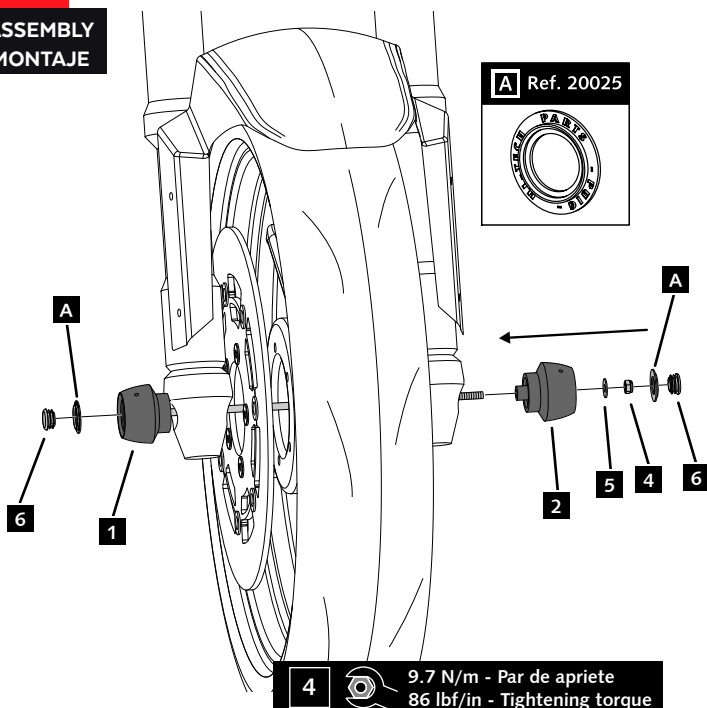

3

ASSEMBLY
MONTAJE

CONSULTAR EN NUESTRA PAGINA WEB LA
DISPONIBILIDAD DEL VIDEO DE MONTAJE DE
ESTA REFERENCIA.
CONSULT OUR WEBSITE THE VIDEO MOUNT
AVAILABILITY OF THIS REFERENCE.