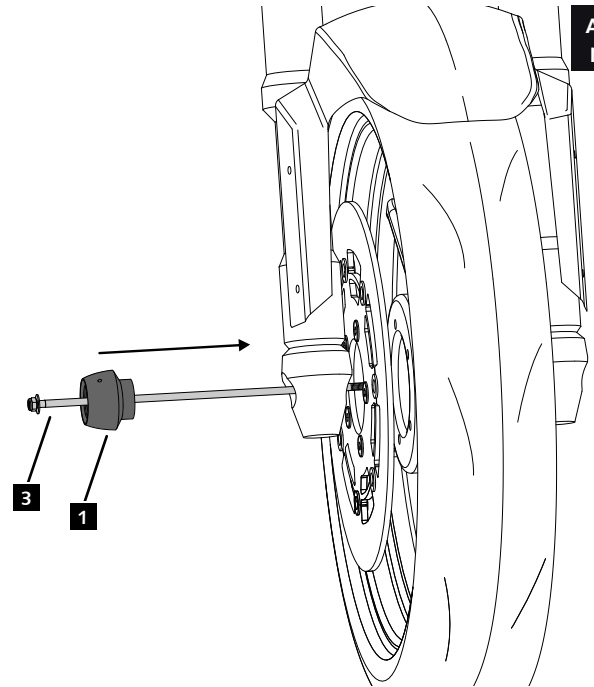

KAWASAKI ZX-4RR '24-

REF
21838N

INSTRUCCIONES DE MONTAJE - MOUNTING INSTRUCTIONS - MONTAGEANLEITUNG

1

ASSEMBLY
MONTAJE

2

ASSEMBLY
MONTAJE

3