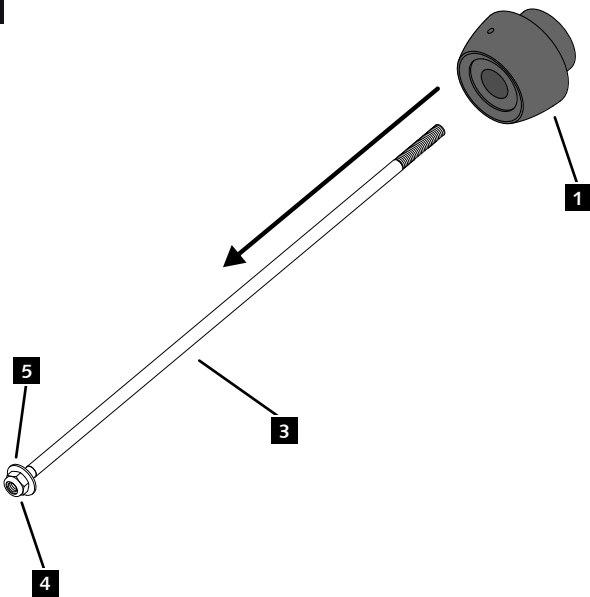

KAWASAKI ZX-4RR '24-

REF 21838N

PROTECTOR HORQUILLA PHB19 / PHB19 PROTECTOR FRONT-AXLE

ID.	PIEZA / PART	QTY.	REF.:
1		1	PROFOR100-0-100
2		1	PROFOR101-0-101
3		1	VARIFO21-1-0021
4		2	TUZBM6000000024
5		2	ARANDEPD125-054
6		2	TAPAFINALR17-18

KAWASAKI ZX-4RR '24-

REF
21838N

INSTRUCCIONES DE MONTAJE - MOUNTING INSTRUCTIONS - MONTAGEANLEITUNG

1

ASSEMBLY
MONTAJE

2

ASSEMBLY
MONTAJE

3