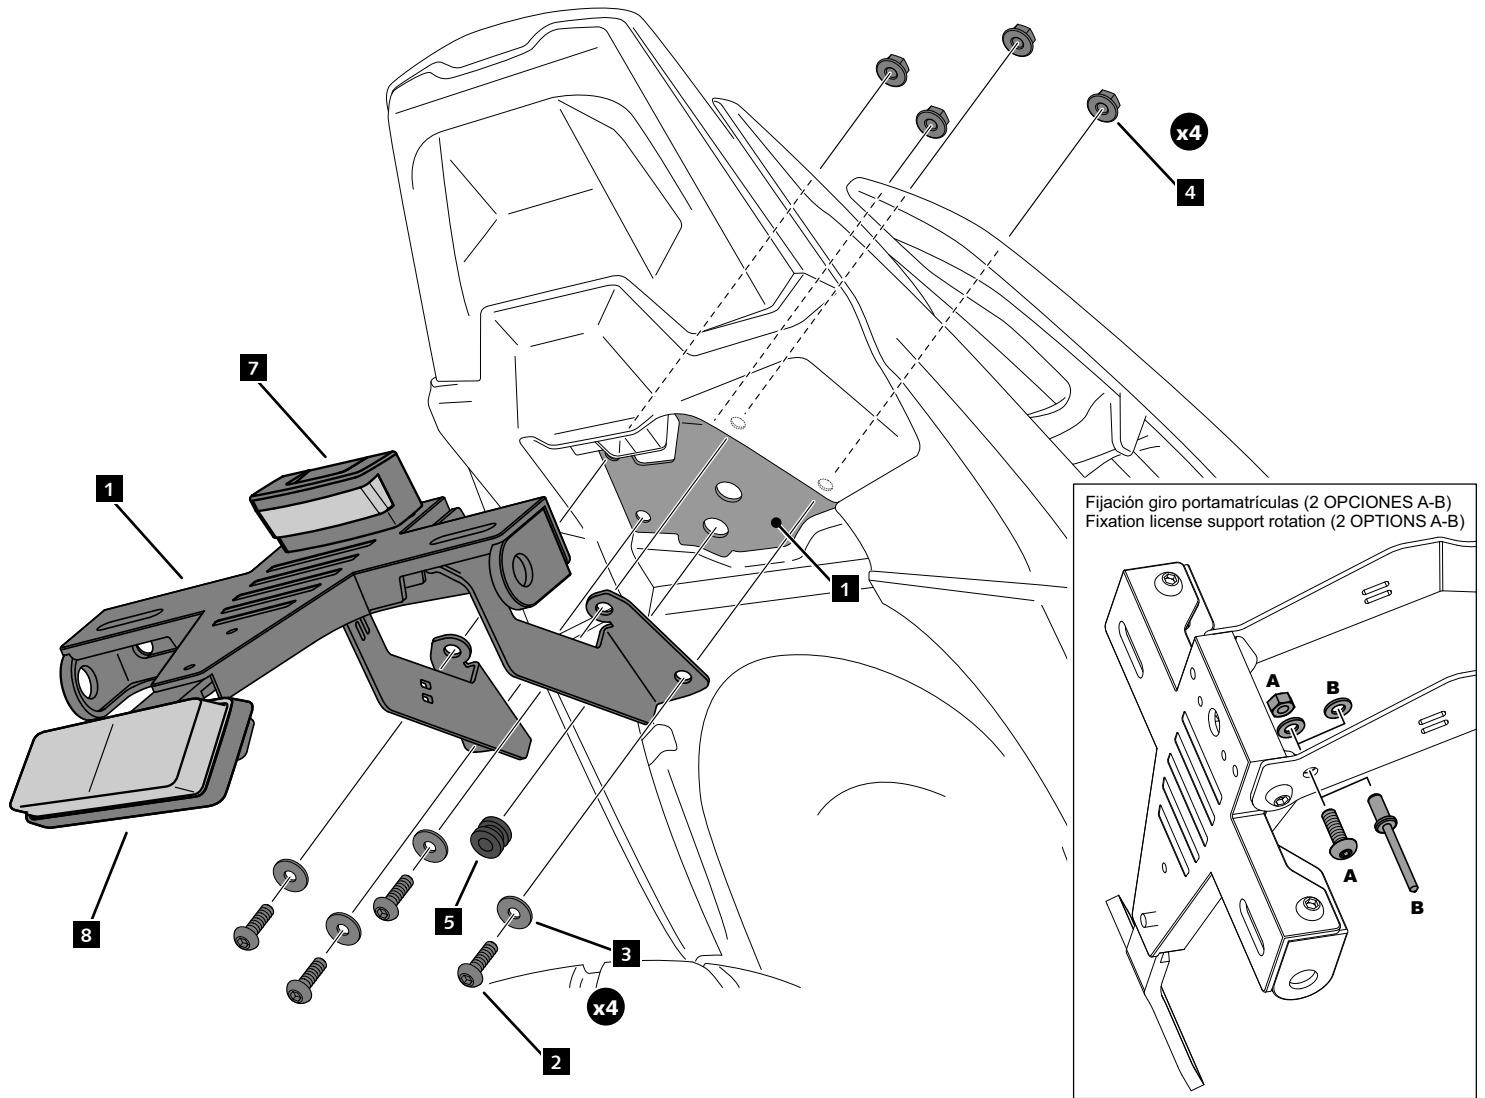

HONDA NC750X '21

REF 20742N

PORTAMATRÍCULA / LICENSE SUPPORT

1 Person

1 hour

INTERMEDIATE

Accesorio verificado en la configuración básica de la motocicleta. Para modelos con configuraciones extras de fábrica. No podemos asegurar su compatibilidad, salvo consulta previa. Declinamos cualquier eventual reclamación.
Accessory verified in the basic configuration of the motorcycle. For models with extra factory settings. We cannot assure its compatibility, except for prior consultation. We decline any eventual claim.

ID.	PIEZA / PART	DESCRIPCIÓN	ESCRPTION	QTY.	REF.:
1		Soporte portamatrículas	License support	1	CONJUNTO-20742N
2		Tornillo M6x25 DIN1001 (Negro)	M6x35 DIN1001 screw (Black)	4	TORNI-I7380-405
3		Arandela M6 DIN9021 (Negro)	M6 DIN9021 washer (Black)	4	ARANDPD9021-037
4		Tuerca M6 DIN6923 (Negro)	M6 DIN6923 washer (Black)	4	TUERCAEM6G-0213
5		Silenblock goma	Rubber silentblock	1	SILENBGONE--064
6		Brida de plástico	Plastic bridle	5	BRIDAN100X2'5N
7		Luz portamatrículas	Back light	1	5577N
8		Catadrióptico	Reflector	1	4481R
9		Tapón cabota tornillo M6 DIN1001	M6 DIN1001 screw cap	8	TAPON-----85
10		Tapón cabota tornillo M5 DIN1001	M5 DIN1001 screw cap	1	TAPON-----86

HONDA NC750X '21

REF
20742N

INSTRUCCIONES DE MONTAJE - MOUNTING INSTRUCTIONS - MONTAGEANLEITUNG

**CONSULTAR EN NUESTRA PAGINA WEB LA DISPONIBILIDAD DEL VIDEO DE MONTAJE DE ESTA REFERENCIA.
CONSULT OUR WEBSITE THE VIDEO MOUNT AVAILABILITY OF THIS REFERENCE.**