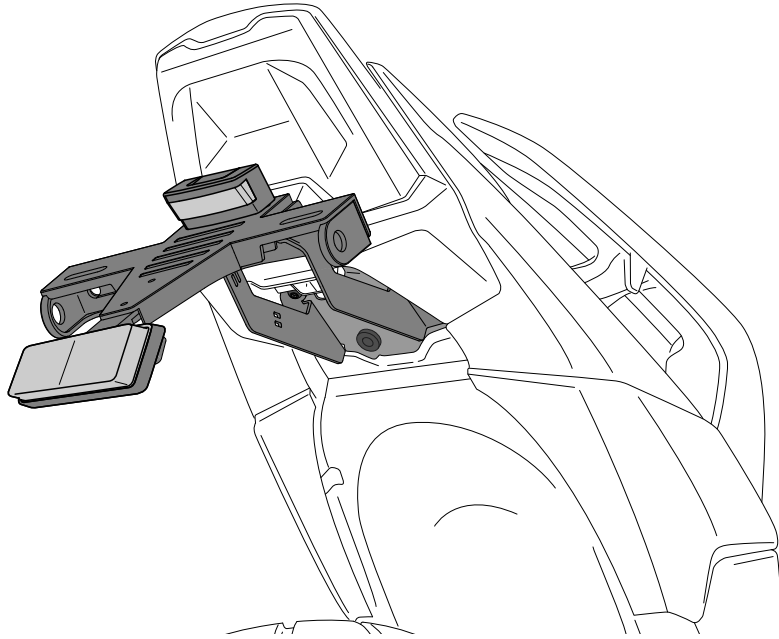

HONDA NC750X '21

REF 20742N

PORTAMATRÍCULA / LICENSE SUPPORT

1 Person

1 hour

INTERMEDIATE

Accesorio verificado en la configuración básica de la motocicleta. Para modelos con configuraciones extras de fábrica. No podemos asegurar su compatibilidad, salvo consulta previa. Declinamos cualquier eventual reclamación.
Accessory verified in the basic configuration of the motorcycle. For models with extra factory settings. We cannot assure its compatibility, except for prior consultation. We decline any eventual claim.