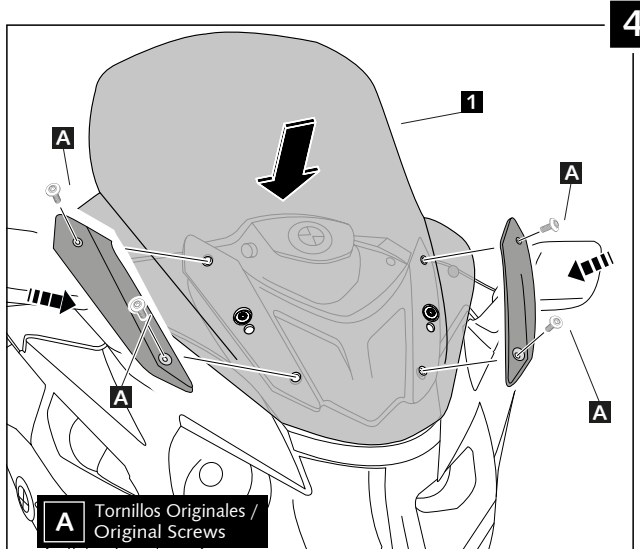

CÚPULA TOURING PARA – TOURING SCREEN FOR – TOURING SCHEIBE FÜR
BMW R1200RT '14-18' / K1600GT '11- / K1600GLT '11-

Ref.: 9512

ID.	DESCRIPCIÓN / DESCRIPTION	QTY.
1	 <p>Cúpula touring Touring Screen (Ref.: 9512F/H/WM3)</p>	1
2	 <p>Separador de silicona Ø12,5 Silicon sticker Ø12,5 (Ref.: TOPE-PA12,7x3,5)</p>	2