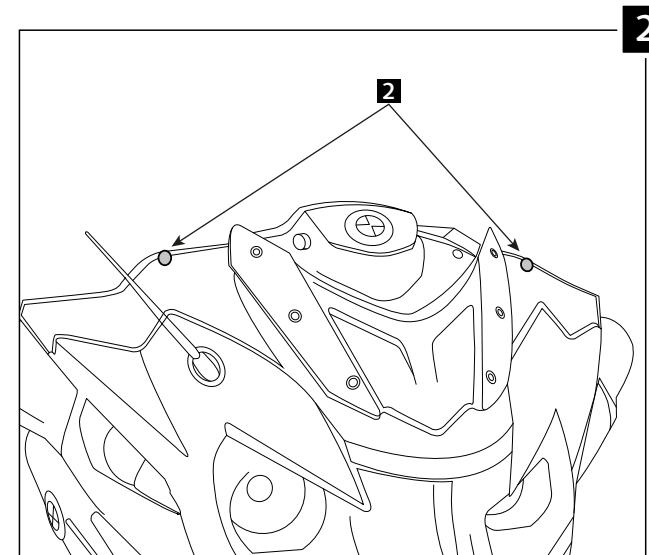

CÚPULA TOURING PARA – TOURING SCREEN FOR – TOURING SCHEIBE FÜR
BMW R1200RT '14-18' / K1600GT '11- / K1600GLT '11-

Ref.: 9512

ID.	DESCRIPCIÓN / DESCRIPTION	QTY.
1	 <p>Cúpula touring Touring Screen (Ref.: 9512F/H/WM3)</p>	1
2	 <p>Separador de silicona Ø12,5 Silicon sticker Ø12,5 (Ref.: TOPE-PA12,7x3,5)</p>	2