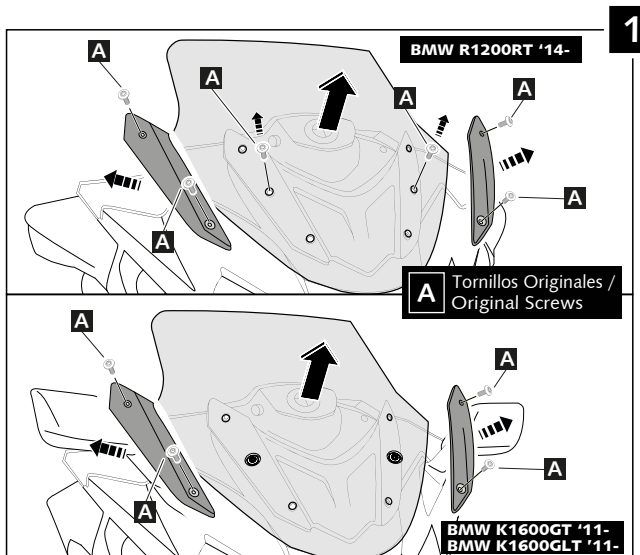

CÚPULA TOURING PARA – TOURING SCREEN FOR – TOURING SCHEIBE FÜR
BMW R1200RT '14-18' / K1600GT '11- / K1600GLT '11-

Ref.: 9512

ID.	DESCRIPCIÓN / DESCRIPTION	QTY.
1	 <p>Cúpula touring Touring Screen (Ref.: 9512F/H/WM3)</p>	1
2	 <p>Separador de silicona Ø12,5 Silicon sticker Ø12,5 (Ref.: TOPE-PA12,7x3,5)</p>	2