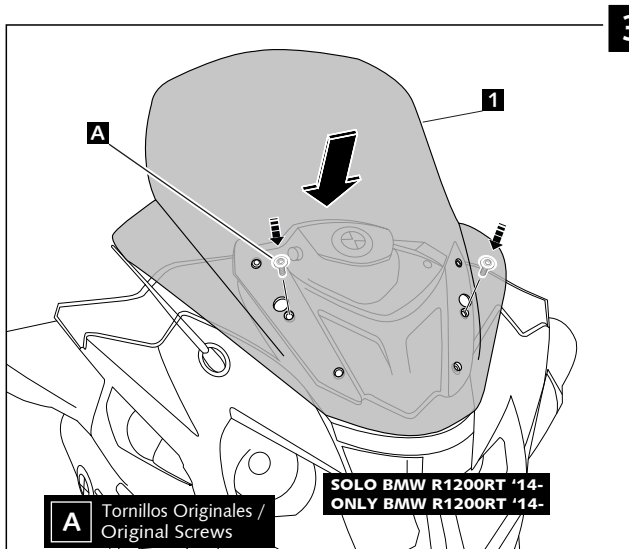

CÚPULA TOURING PARA – TOURING SCREEN FOR – TOURING SCHEIBE FÜR
BMW R1200RT '14-18' / K1600GT '11- / K1600GLT '11-

Ref.: 9512

ID.	DESCRIPCIÓN / DESCRIPTION	QTY.
1	 <p>Cúpula touring Touring Screen (Ref.: 9512F/H/WM3)</p>	1
2	 <p>Separador de silicona Ø12,5 Silicon sticker Ø12,5 (Ref.: TOPE-PA12,7x3,5)</p>	2