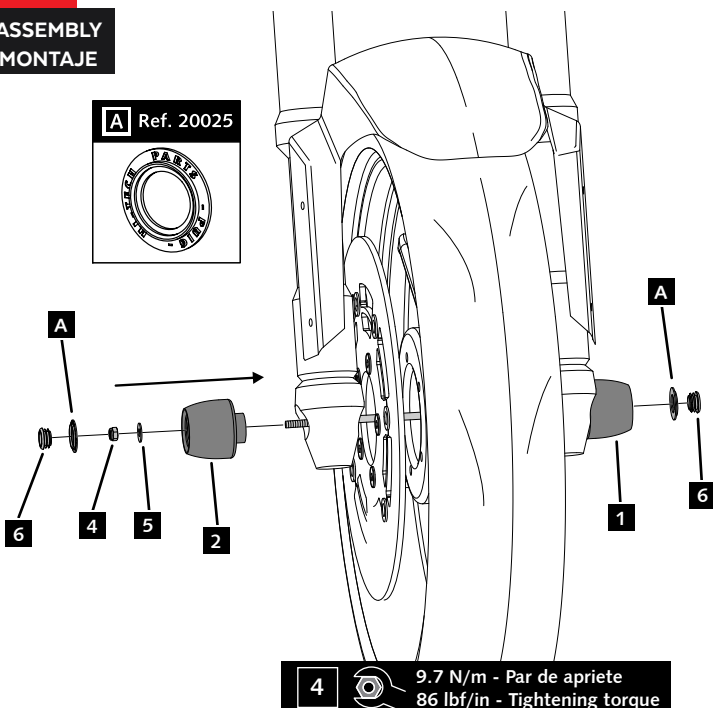

KTM RC 125 '22-

M O U N T I N G I N S T R U C T I O N S

REF 21379N

PROTECTOR HORQUILLA PHB19 / PHB19 PROTECTOR FRONT-AXLE

ID.	PIEZA / PART	QTY.	REF.:
1		1	PROFOR37-1-0037
2		1	PROFOR35-2-0779
3		1	VARIFO06-1-0006
4		2	TUZBM6000000024
5		2	ARANDEPD125-054
6		2	FORTAPS17-18

ASSEMBLY
MONTAJE

4  9.7 N/m - Par de apriete
86 lbf/in - Tightening torque

CONSULTAR EN NUESTRA PAGINA WEB LA
DISPONIBILIDAD DEL VIDEO DE MONTAJE DE
ESTA REFERENCIA.
CONSULT OUR WEBSITE THE VIDEO MOUNT
AVAILABILITY OF THIS REFERENCE.