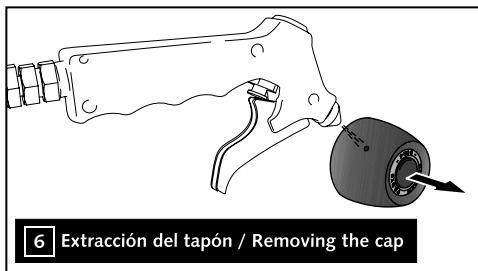

ASSEMBLY
MONTAJE

4  9.7 N/m - Par de apriete
86 lbf/in - Tightening torque

CONSULTAR EN NUESTRA PAGINA WEB LA
DISPONIBILIDAD DEL VIDEO DE MONTAJE DE
ESTA REFERENCIA.
CONSULT OUR WEBSITE THE VIDEO MOUNT
AVAILABILITY OF THIS REFERENCE.