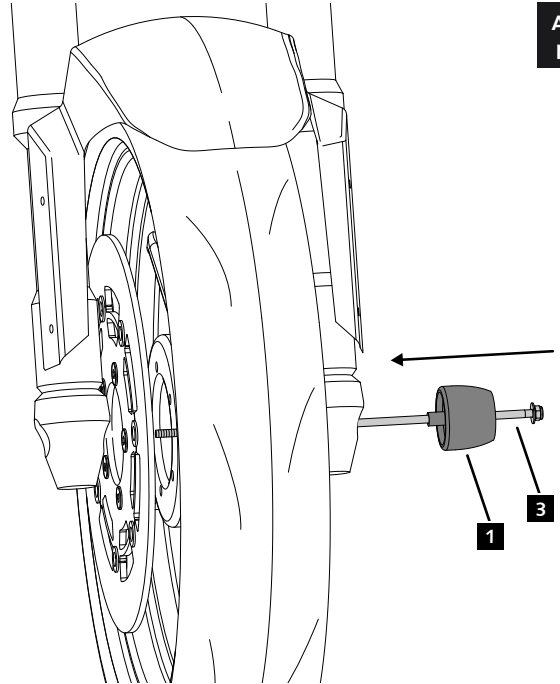

2

ASSEMBLY
MONTAJE