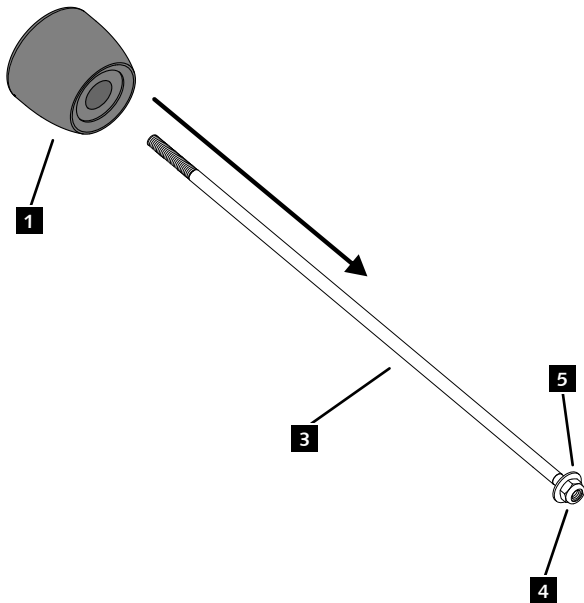

KTM RC 125 '22-

M O U N T I N G I N S T R U C T I O N S

REF 21379N

PROTECTOR HORQUILLA PHB19 / PHB19 PROTECTOR FRONT-AXLE

ID.	PIEZA / PART	QTY.	REF.:
1		1	PROFOR37-1-0037
2		1	PROFOR35-2-0779
3		1	VARIFO06-1-0006
4		2	TUZBM6000000024
5		2	ARANDEPD125-054
6		2	FORTAPS17-18

KTM RC 125 '22-

REF 21379N

INSTRUCCIONES DE MONTAJE - MOUNTING INSTRUCTIONS - MONTAGEANLEITUNG

1

ASSEMBLY
MONTAJE

2

ASSEMBLY
MONTAJE

3

ASSEMBLY
MONTAJE

4  9.7 N/m - Par de apriete
86 lbf/in - Tightening torque

CONSULTAR EN NUESTRA PAGINA WEB LA
DISPONIBILIDAD DEL VIDEO DE MONTAJE DE
ESTA REFERENCIA.
CONSULT OUR WEBSITE THE VIDEO MOUNT
AVAILABILITY OF THIS REFERENCE.

6 Extracción del tapón / Removing the cap