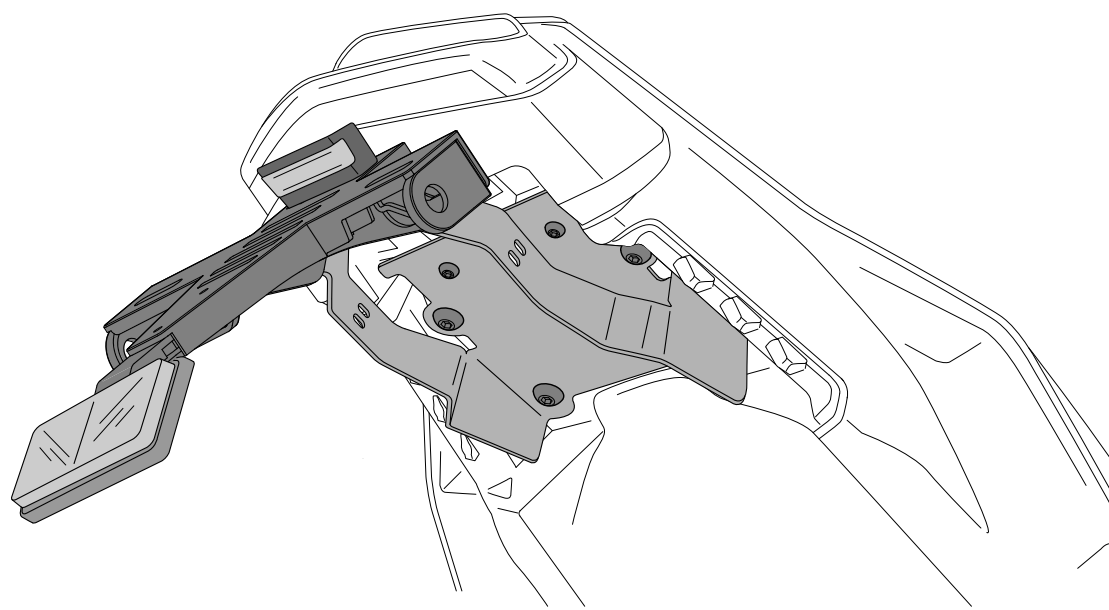

YAMAHA TENERE 700 '20

REF 3861N

PORTAMATRÍCULA / LICENSE SUPPORT / KENNZEICHENHALTER

1 Person

1 hour

INTERMEDIATE

ID.	PIEZA / PART	DESCRIPCIÓN	DESCRIPTION	QTY.	REF.:
1		Soporte portamatrículas	License support	1	PORMAT319-1-0319
2		Tornillo M5x10 DIN1001 (negro)	M5x10 DIN1001 screw (black)	2	TORNI-I7380-536
3		Tornillo M6x20 DIN1001 (negro)	M6x20 DIN1001 screw (black)	4	TORNI-I7380-404
4		Brida de plástico	Plastic bridle	5	BRIDAN100X2'5-N
5		Luz portamatrículas	Back light	1	5577N
6		Catadrióptico	Reflector	1	4481R
7		Tapón cabota tornillo M5	M5 screw cap	3	TAPON-----85
8		Tapón cabota tornillo M6	M6 screw cap	8	TAPON-----86

YAMAHA TENERE 700 '20

REF 3861N

INSTRUCCIONES DE MONTAJE - MOUNTING INSTRUCTIONS - MONTAGEANLEITUNG

Fijación giro portamatrículas (2 OPCIONES A-B)
Fixation license support rotation (2 OPTIONS A-B)

**CONSULTAR EN NUESTRA PAGINA WEB LA DISPONIBILIDAD DEL VIDEO DE MONTAJE DE ESTA REFERENCIA.
CONSULT OUR WEBSITE THE VIDEO MOUNT AVAILABILITY OF THIS REFERENCE.**