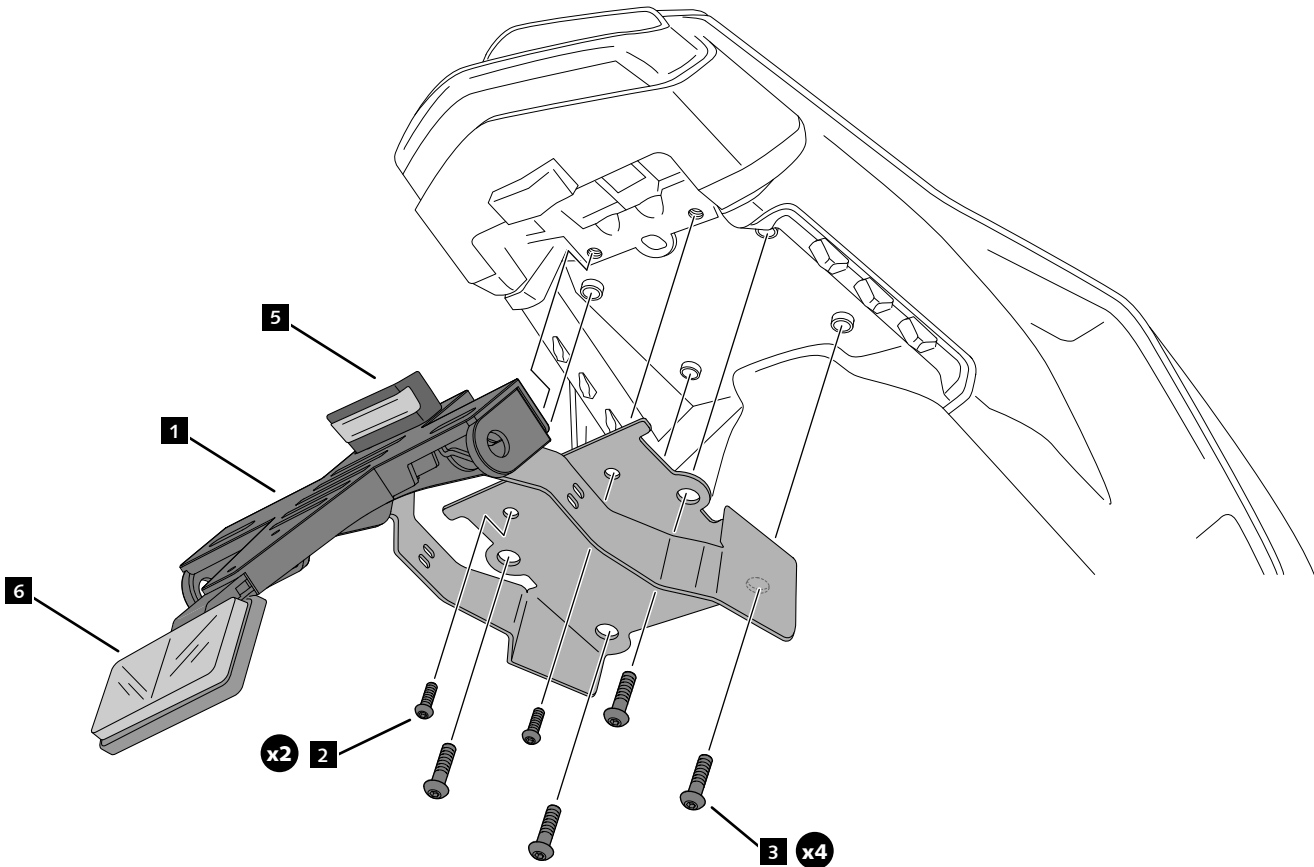

YAMAHA TENERE 700 '20

REF 3861N

PORTAMATRÍCULA / LICENSE SUPPORT / KENNZEICHENHALTER

1 Person

1 hour

INTERMEDIATE

ID.	PIEZA / PART	DESCRIPCIÓN	DESCRIPTION	QTY.	REF.:
1		Soporte portamatrículas	License support	1	PORMAT319-1-0319
2		Tornillo M5x10 DIN1001 (negro)	M5x10 DIN1001 screw (black)	2	TORNI-I7380-536
3		Tornillo M6x20 DIN1001 (negro)	M6x20 DIN1001 screw (black)	4	TORNI-I7380-404
4		Brida de plástico	Plastic bridle	5	BRIDAN100X2'5-N
5		Luz portamatrículas	Back light	1	5577N
6		Catadrióptico	Reflector	1	4481R
7		Tapón cabota tornillo M5	M5 screw cap	3	TAPON-----85
8		Tapón cabota tornillo M6	M6 screw cap	8	TAPON-----86

YAMAHA TENERE 700 '20

REF 3861N

INSTRUCCIONES DE MONTAJE - MOUNTING INSTRUCTIONS - MONTAGEANLEITUNG

Fijación giro portamatrículas (2 OPCIONES A-B)
Fixation license support rotation (2 OPTIONS A-B)

**CONSULTAR EN NUESTRA PAGINA WEB LA DISPONIBILIDAD DEL VIDEO DE MONTAJE DE ESTA REFERENCIA.
CONSULT OUR WEBSITE THE VIDEO MOUNT AVAILABILITY OF THIS REFERENCE.**