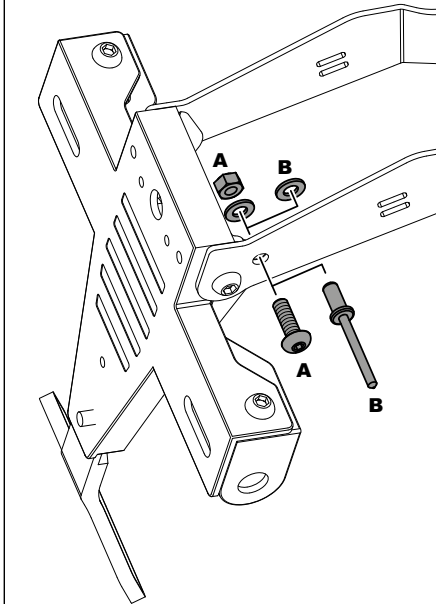

YAMAHA TENERE 700 '20

REF 3861N

PORTAMATRÍCULA / LICENSE SUPPORT / KENNZEICHENHALTER

1 Person

1 hour

INTERMEDIATE

ID.	PIEZA / PART	DESCRIPCIÓN	DESCRIPTION	QTY.	REF.:
1		Soporte portamatrículas	License support	1	PORMAT319-1-0319
2		Tornillo M5x10 DIN1001 (negro)	M5x10 DIN1001 screw (black)	2	TORNI-I7380-536
3		Tornillo M6x20 DIN1001 (negro)	M6x20 DIN1001 screw (black)	4	TORNI-I7380-404
4		Brida de plástico	Plastic bridle	5	BRIDAN100X2'5-N
5		Luz portamatrículas	Back light	1	5577N
6		Catadrióptico	Reflector	1	4481R
7		Tapón cabota tornillo M5	M5 screw cap	3	TAPON-----85
8		Tapón cabota tornillo M6	M6 screw cap	8	TAPON-----86

YAMAHA TENERE 700 '20

REF 3861N

INSTRUCCIONES DE MONTAJE - MOUNTING INSTRUCTIONS - MONTAGEANLEITUNG

Fijación giro portamatrículas (2 OPCIONES A-B)
Fixation license support rotation (2 OPTIONS A-B)

**CONSULTAR EN NUESTRA PAGINA WEB LA DISPONIBILIDAD DEL VIDEO DE MONTAJE DE ESTA REFERENCIA.
CONSULT OUR WEBSITE THE VIDEO MOUNT AVAILABILITY OF THIS REFERENCE.**