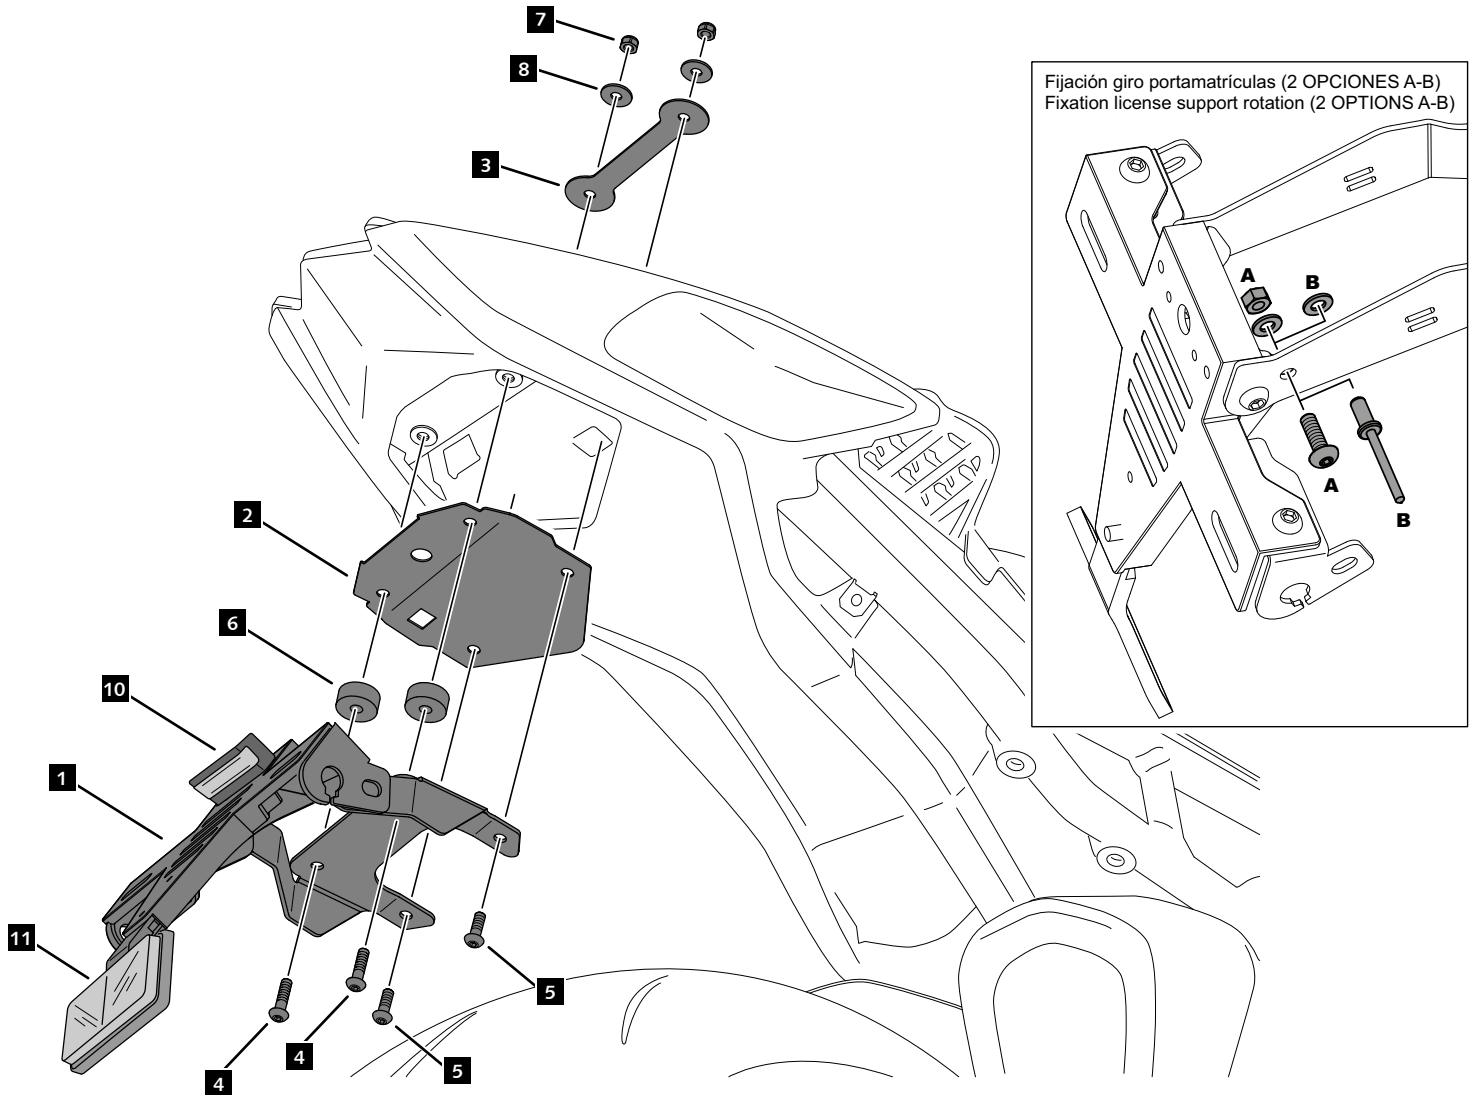

BMW S1000RR '19

REF 3705N

PORTAMATRÍCULA / LICENSE SUPORT / KENNZEICHENHALTER

1 Person

1 hour

INTERMEDIATE

ID.	PIEZA / PART	DESCRIPCIÓN	DESCRIPTION	QTY.	REF.:
1		Soporte portamatrículas	License support	1	PORMAT318 + LICEN-SE-SUPO-4P
2		Chapa embellecedora	Embellishing plate	1	PORMAT319
3		Chapa fijación posterior	Back fixing plate	1	PORMAT320
4		Tornillo M5x30 DIN1001 (Negro)	M5x30 DIN1001 screw (Black)	2	TORNIAI7380-417
5		Tornillo M5x16 DIN1001 (Negro)	M5x16 DIN1001 screw (Black)	2	TO00M5000000281
6		Casquillo Ø20x8,5 Øint 6	Ø20x8,5 Øint 6 spacer	2	CASQU81-1381
7		Tuerca M5 DIN985	M5 DIN985 nut	2	TUERCA-D985-535
8		Arandela M5 DIN9021	M5 DIN9021 washer	2	ARAND-PDF---152
9		Brida de plástico	Plastic bridle	5	BRIDAN100X2 '5-N
10		Luz matrícula	License plate's light	1	5577N
11		Catadrióptico trasero	Back reflector	1	4481R

BMW S1000RR '19

INSTRUCCIONES DE MONTAJE - MOUNTING INSTRUCTIONS - MONTAGEANLEITUNG

**CONSULTAR EN NUESTRA PAGINA WEB LA DISPONIBILIDAD DEL VIDEO DE MONTAJE DE ESTA REFERENCIA.
CONSULT OUR WEBSITE THE VIDEO MOUNT AVAILABILITY OF THIS REFERENCE.**