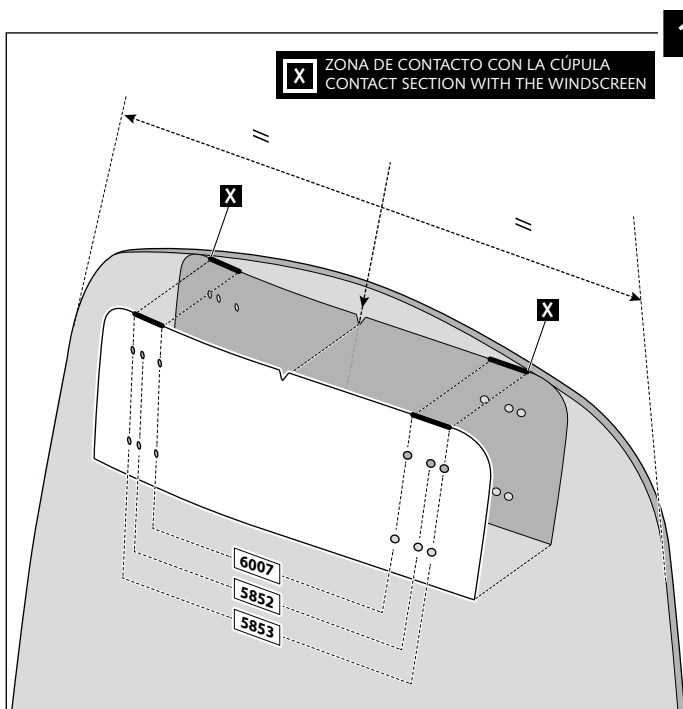

ID.	PIEZA / PART	DESCRIPCIÓN	DESCRIPTION	QTY.
1		Visera	Visor	1
2		Plantilla	Template	1
3		Mecanismo multiregulable	Multi-adjustable mechanism	2
4		Tapeta	Cap	4
5		Tornillo rosca plástico M6x12	Plastic thread fastener M6x12	8

VISERA MULTIREGULABLE MULTI-ADJUSTABLE VISOR

INSTRUCCIONES DE MONTAJE - MOUNTING INSTRUCTIONS - MONTAGEANLEITUNG

TIPO/TYPO A - TIPO/TYPO A - TIPO/TYPO A

VISERA MULTIREGULABLE MULTI-ADJUSTABLE VISOR

INSTRUCCIONES DE MONTAJE - MOUNTING INSTRUCTIONS - MONTAGEANLEITUNG

TIPO/TYPE B - TIPO/TYPE B - TIPO/TYPE B

VISERA MULTIREGULABLE MULTI-ADJUSTABLE VISOR

INSTRUCCIONES DE MONTAJE - MOUNTING INSTRUCTIONS - MONTAGEANLEITUNG

TIPO/TYPER C - TIPO/TYPER C - TIPO/TYPER C