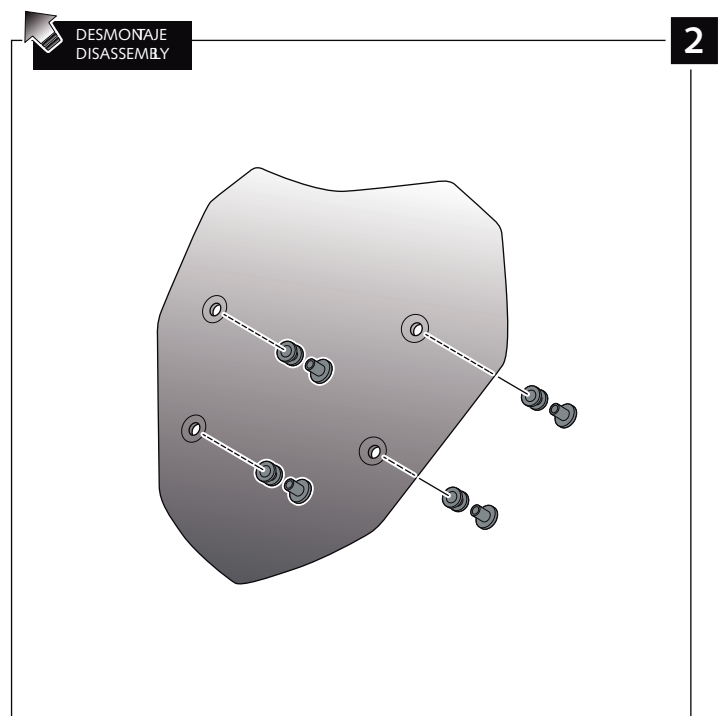

CÚPULA TOURING PARA - TOURING SCREEN FOR - TOURENSCHEIBE FÜR
BMW S1000XR '15-

Ref.: 7619

ID	PIEZA / PART	DESCRIPCIÓN	DESCRIPTION	QTY	REF.
1		Cúpula Touring	Touring screen	1	7619H/W/F/NM3

CÚPULA TOURING PARA - TOURING SCREEN FOR - TOURENSCHEIBE FÜR
BMW S1000XR '15-

INSTRUCCIONES DE MONTAJE - MOUNTING INSTRUCTIONS - MONTAGEANLEITUNG

VISERA MULTIREGULABLE MULTI-ADJUSTABLE VISOR

CÚPULA TIPO
TYPE WINDSCREEN **A**

CÚPULA TIPO
TYPE WINDSCREEN **B**

CÚPULA TIPO
TYPE WINDSCREEN **C**

ID.	PIEZA / PART	DESCRIPCIÓN	DESCRIPTION	QTY.
1		Visera	Visor	1
2		Plantilla	Template	1
3		Mecanismo multiregulable	Multi-adjustable mechanism	2
4		Tapeta	Cap	4
5		Tornillo rosca plástico M6x12	Plastic thread fastener M6x12	8