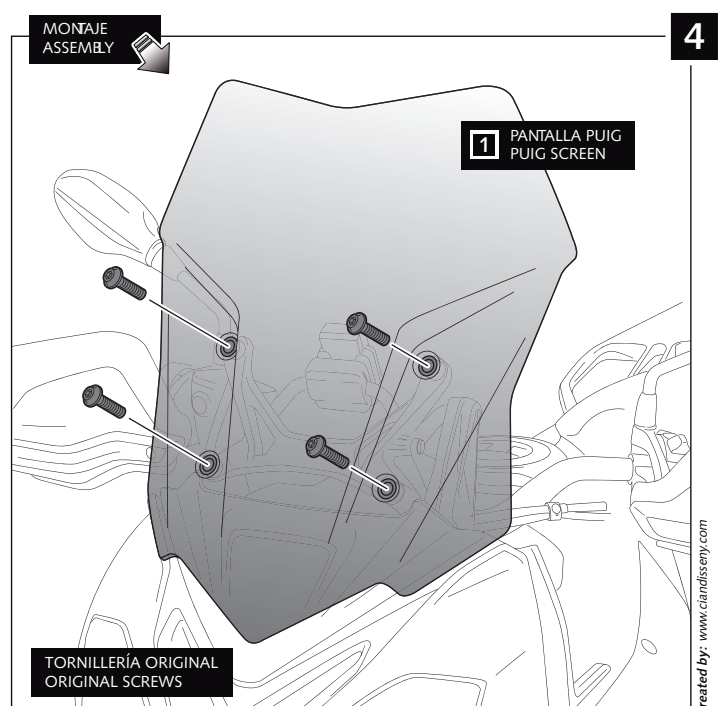

CÚPULA TOURING PARA - TOURING SCREEN FOR - TOURENSCHEIBE FÜR
BMW S1000XR '15-

Ref.: 7619

ID	PIEZA / PART	DESCRIPCIÓN	DESCRIPTION	QTY	REF.
1		Cúpula Touring	Touring screen	1	7619H/W/F/NM3

CÚPULA TOURING PARA - TOURING SCREEN FOR - TOURENSCHEIBE FÜR
BMW S1000XR '15-

INSTRUCCIONES DE MONTAJE - MOUNTING INSTRUCTIONS - MONTAGEANLEITUNG

VISERA MULTIREGULABLE MULTI-ADJUSTABLE VISOR

CÚPULA TIPO
TYPE WINDSCREEN **A**

CÚPULA TIPO
TYPE WINDSCREEN **B**

CÚPULA TIPO
TYPE WINDSCREEN **C**

ID.	PIEZA / PART	DESCRIPCIÓN	DESCRIPTION	QTY.
1		Visera	Visor	1
2		Plantilla	Template	1
3		Mecanismo multiregulable	Multi-adjustable mechanism	2
4		Tapeta	Cap	4
5		Tornillo rosca plástico M6x12	Plastic thread fastener M6x12	8