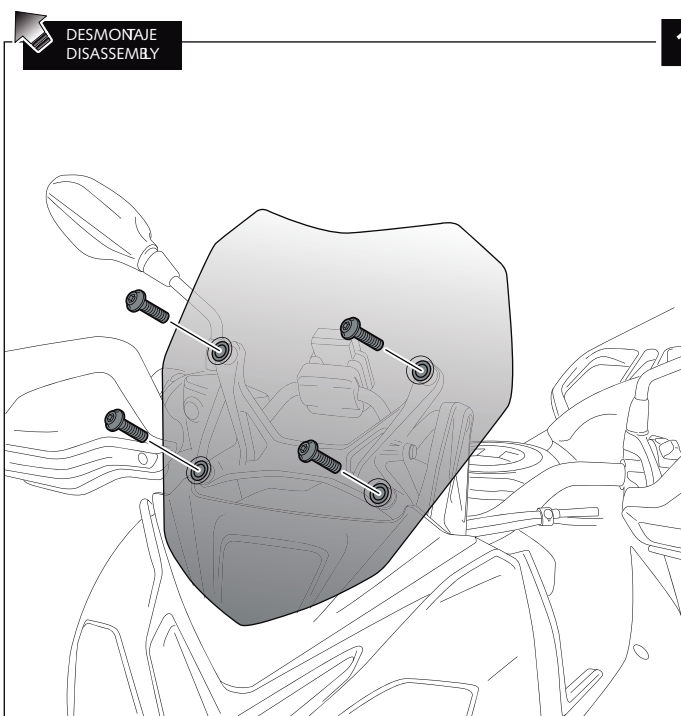

CÚPULA TOURING PARA - TOURING SCREEN FOR - TOURENSCHEIBE FÜR
BMW S1000XR '15-

Ref.: 7619

ID	PIEZA / PART	DESCRIPCIÓN	DESCRIPTION	QTY	REF.
1		Cúpula Touring	Touring screen	1	7619H/W/F/NM3

CÚPULA TOURING PARA - TOURING SCREEN FOR - TOURENSCHEIBE FÜR
BMW S1000XR '15-

INSTRUCCIONES DE MONTAJE - MOUNTING INSTRUCTIONS - MONTAGEANLEITUNG

VISERA MULTIREGULABLE MULTI-ADJUSTABLE VISOR

CÚPULA TIPO
TYPE WINDSCREEN **A**

CÚPULA TIPO
TYPE WINDSCREEN **B**

CÚPULA TIPO
TYPE WINDSCREEN **C**

ID.	PIEZA / PART	DESCRIPCIÓN	DESCRIPTION	QTY.
1		Visera	Visor	1
2		Plantilla	Template	1
3		Mecanismo multiregulable	Multi-adjustable mechanism	2
4		Tapeta	Cap	4
5		Tornillo rosca plástico M6x12	Plastic thread fastener M6x12	8