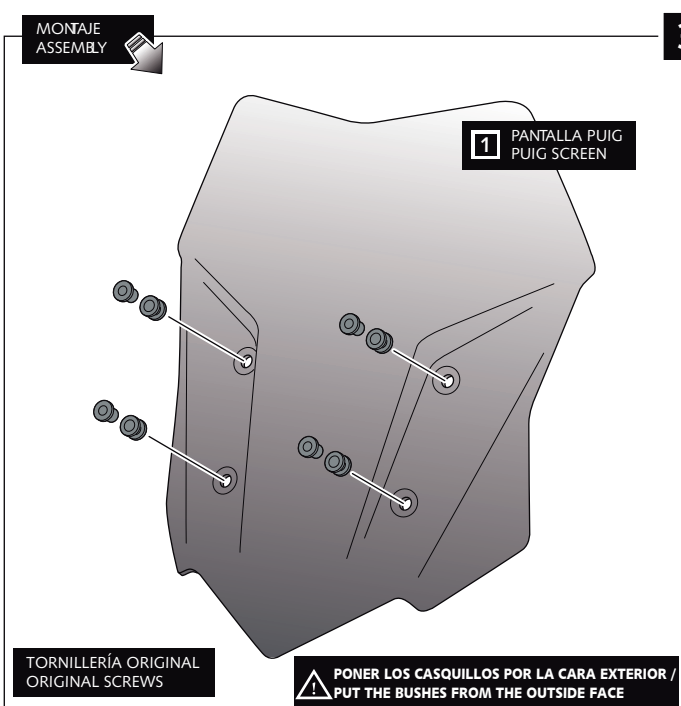

CÚPULA TOURING PARA - TOURING SCREEN FOR - TOURENSCHEIBE FÜR
BMW S1000XR '15-

Ref.: 7619

ID	PIEZA / PART	DESCRIPCIÓN	DESCRIPTION	QTY	REF.
1		Cúpula Touring	Touring screen	1	7619H/W/F/NM3

CÚPULA TOURING PARA - TOURING SCREEN FOR - TOURENSCHEIBE FÜR
BMW S1000XR '15-

INSTRUCCIONES DE MONTAJE - MOUNTING INSTRUCTIONS - MONTAGEANLEITUNG

VISERA MULTIREGULABLE MULTI-ADJUSTABLE VISOR

CÚPULA TIPO
TYPE WINDSCREEN **A**

CÚPULA TIPO
TYPE WINDSCREEN **B**

CÚPULA TIPO
TYPE WINDSCREEN **C**

Media-Intermediate

Difícil-Difficult

Nota/Note:

Si la visera se suministra con la cúpula Puig, no será necesario realizar los agujeros por que ya vienen incorporados.
If the visor is supplied along with the windscreen, the windscreen will come factory-drilled so no drilling is necessary.

ID.	PIEZA / PART	DESCRIPCIÓN	DESCRIPTION	QTY.
1		Visera	Visor	1
2		Plantilla	Template	1
3		Mecanismo multiregulable	Multi-adjustable mechanism	2
4		Tapeta	Cap	4
5		Tornillo rosca plástico M6x12	Plastic thread fastener M6x12	8