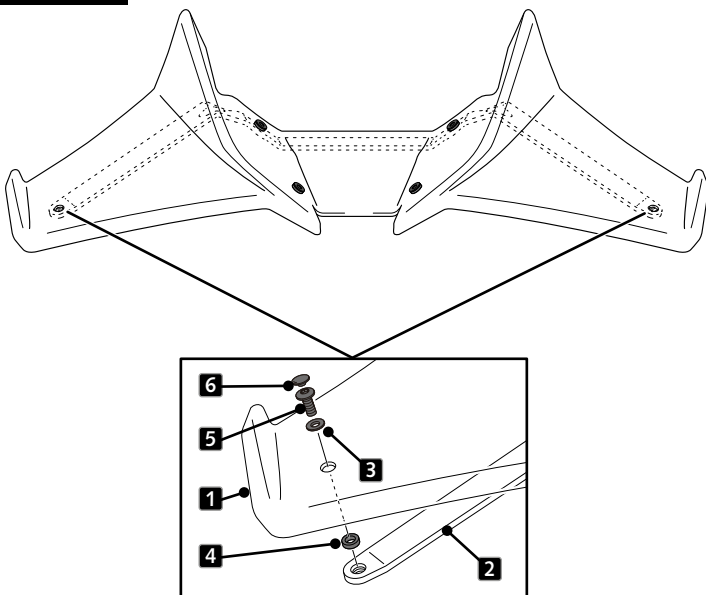

HONDA CB750 HORNET '23-

M O U N T I N G I N S T R U C T I O N S

VIDEO

REF 21519

DOWNFORCE NAKED FRONTAL SPOILER

ID	PIEZA/PART	DESCRIPCIÓN	DESCRIPTION	QTY	REF
1		Alerón frontal naked	Naked frontal spoiler	1	21519J/NM3
2		Soporte	Metal support	1	SOPOR1P5--21519
3		Arandela de Nylon M5	M5 nylon washer	2	ARNV00000000245
4		Arandela de goma Ø4,5 x Ø11 x 2mm	Ø4,5 x Ø11 x 2mm rubber washer	2	ARAND-EPDM--722
5		Tornillo M5x12 Ø11 ISO 7380	M5x12 Ø11 ISO 7380 Allen screw	2	TORNI-AI----520
6		Tapón tornillo M5 ISO 7380	M5 ISO 7380 Screw cap	2	TAPON-----85
7		Tornillo Allen M5x20 Ø11 ISO 7380	M5x20 Ø11 ISO 7380 Allen screw	2	TORNI-I7380-730
8		Silentblock Ø12xØ6x9	Ø12xØ6x9 silentblock	4	AROPASACABLES-1
9		Casquillo con valona Ø12xØ6,8x7,3	Ø12xØ6,8x7,3 bush with flange	2	CASQUI-1A---750

HONDA CB750 HORNET '23-

INSTRUCCIONES DE MONTAJE - MOUNTING INSTRUCTIONS - MONTAGEANLEITUNG

1

DISASSEMBLY
DESMONTAJE

2

ASSEMBLY
MONTAJE

3

ASSEMBLY
MONTAJE

4

ASSEMBLY
MONTAJE