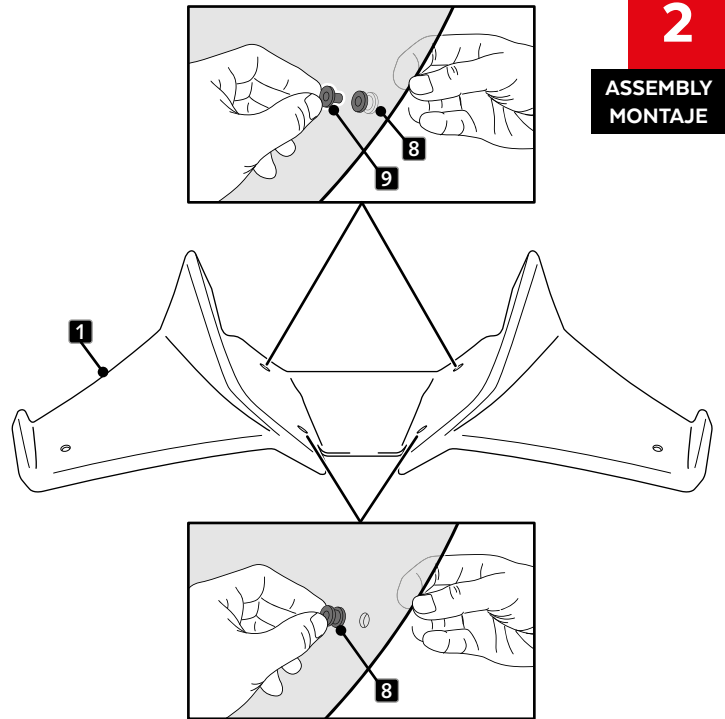

2

ASSEMBLY
MONTAJE