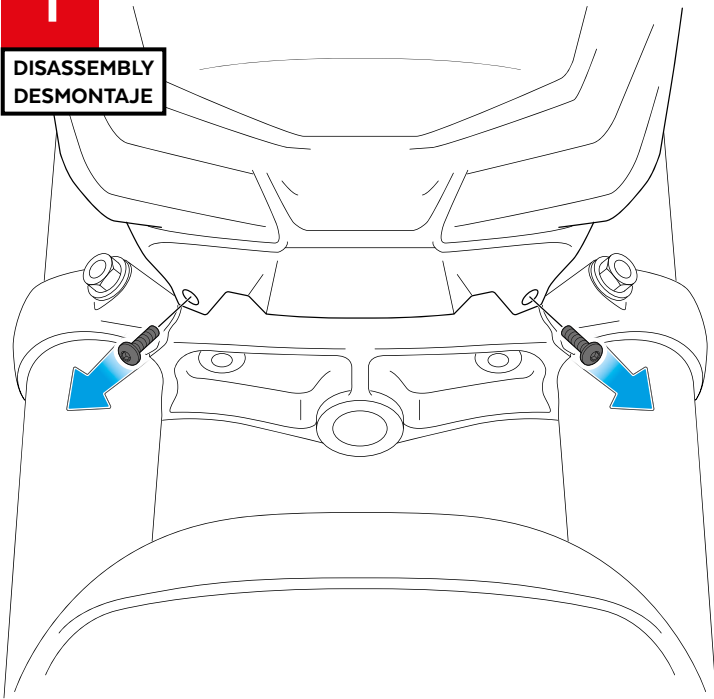

HONDA CB750 HORNET '23-

INSTRUCCIONES DE MONTAJE - MOUNTING INSTRUCTIONS - MONTAGEANLEITUNG

1

DISASSEMBLY
DESMONTAJE