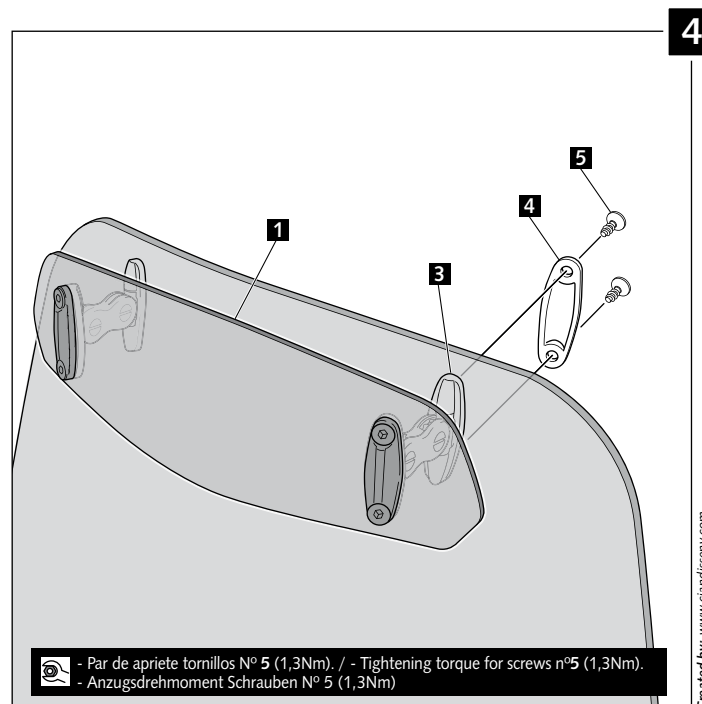

VISERA MULTIREGULABLE MULTI-ADJUSTABLE VISOR

INSTRUCCIONES DE MONTAJE - MOUNTING INSTRUCTIONS - MONTAGEANLEITUNG

TIPO/TYPER A - TIPO/TYPER A - TIPO/TYPER A