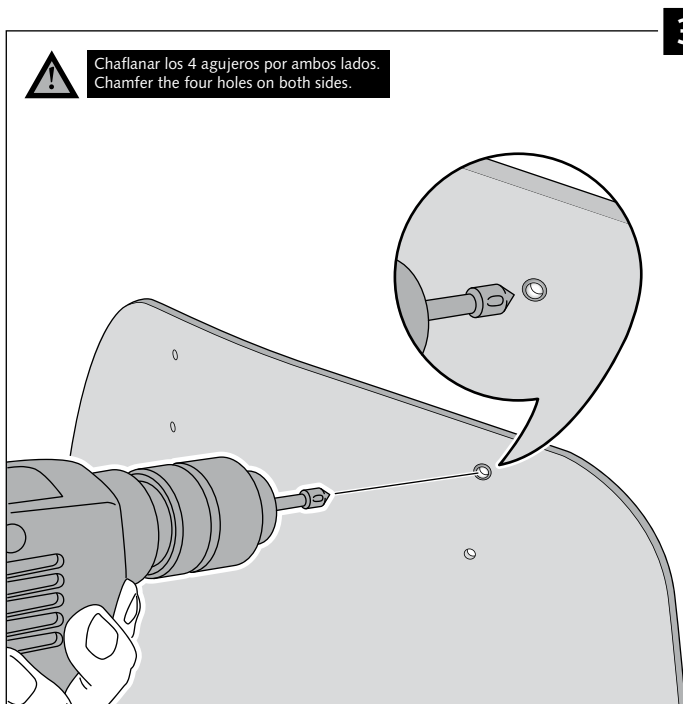

VISERA MULTIREGULABLE MULTI-ADJUSTABLE VISOR

INSTRUCCIONES DE MONTAJE - MOUNTING INSTRUCTIONS - MONTAGEANLEITUNG

TIPO/TYPER A - TIPO/TYPER A - TIPO/TYPER A