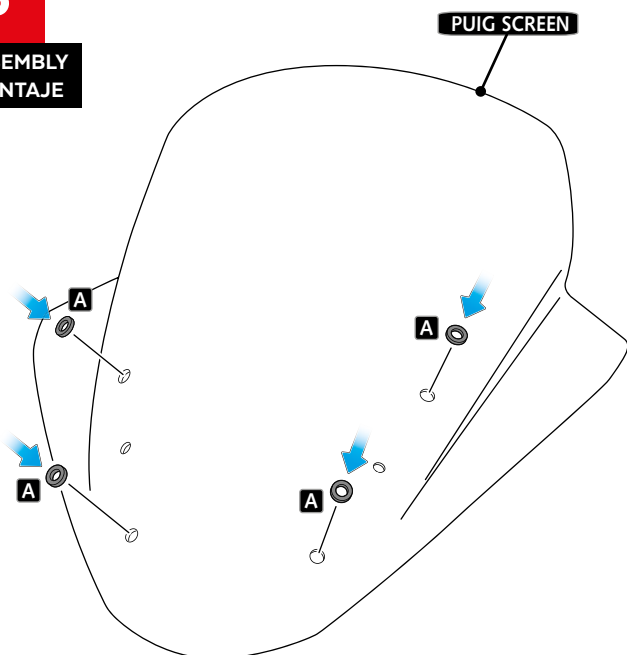

## M O U N T I N G I N S T R U C T I O N S

REF 20774

CÚPULA TOURING / TOURING SCREEN

1 Person

15 min

EASY

TORX  
T30

ID	PIEZA/PART	DESCRIPCIÓN	DESCRIPTION	QTY	REF
1		Cúpula Touring	Touring screen	1	20774F/H/WM3

# BMW R1250RT' 21-

INSTRUCCIONES DE MONTAJE - MOUNTING INSTRUCTIONS - MONTAGEANLEITUNG

**1**

**DISASSEMBLY  
DESMONTAJE**

**2**

**DISASSEMBLY  
DESMONTAJE**

**A** PIEZA ORIGINAL  
ORIGINAL PART

**3**

**ASSEMBLY  
MONTAJE**

**A** PIEZA ORIGINAL  
ORIGINAL PART

**4**

**ASSEMBLY  
MONTAJE**

**A** PIEZA ORIGINAL  
ORIGINAL PART

Transparente/Clear

1 persona  
1 person

15 min

Fácil - Easy

Media-Intermediate

Difícil-Difficult

**Nota/Note:**

Si la visera se suministra con la cúpula Puig, no será necesario realizar los agujeros por que ya vienen incorporados.