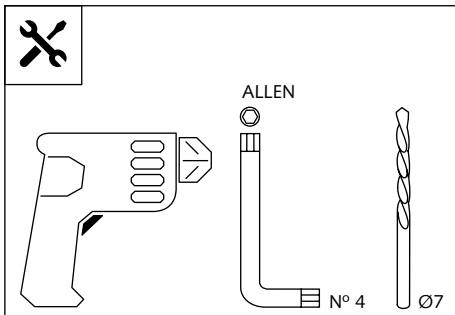

**ASSEMBLY  
MONTAJE**

**A** PIEZA ORIGINAL  
ORIGINAL PART

**4**

**ASSEMBLY  
MONTAJE**

**A** PIEZA ORIGINAL  
ORIGINAL PART

Transparente/Clear

1 persona  
1 person

15 min

Fácil - Easy

Media-Intermediate

Difícil-Difficult

**Nota/Note:**

Si la visera se suministra con la cúpula Puig, no será necesario realizar los agujeros por que ya vienen incorporados.