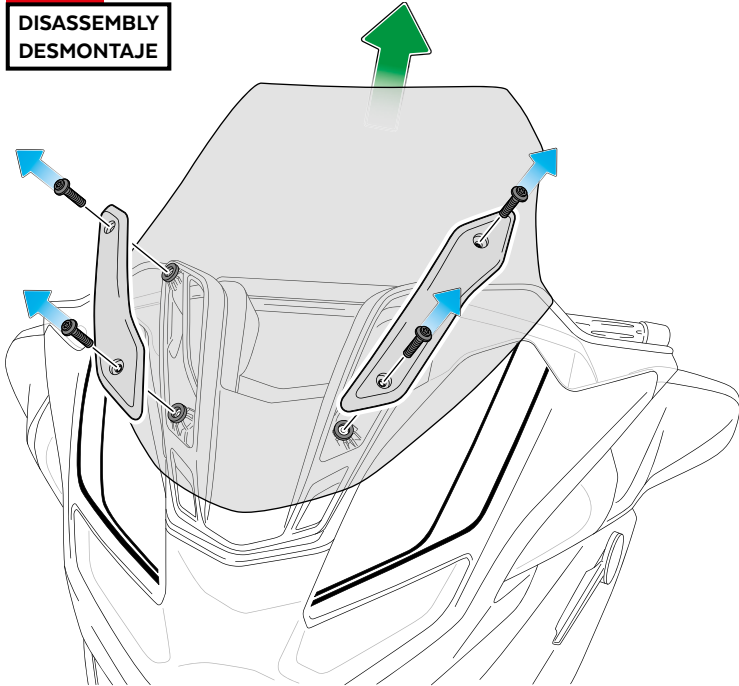

BMW R1250RT' 21-

INSTRUCCIONES DE MONTAJE - MOUNTING INSTRUCTIONS - MONTAGEANLEITUNG

1

**DISASSEMBLY
DESMONTAJE**