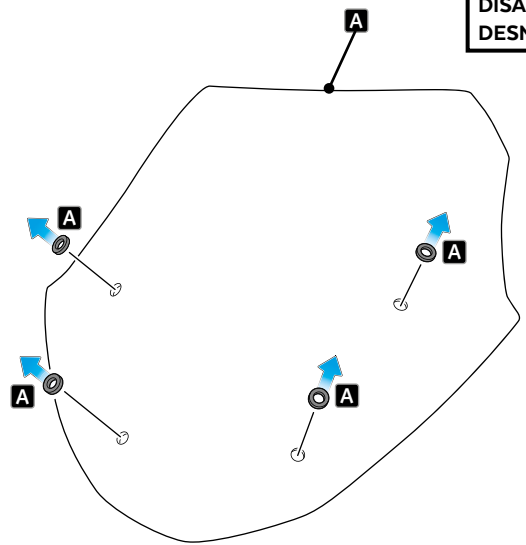

## M O U N T I N G I N S T R U C T I O N S

REF 20774

CÚPULA TOURING / TOURING SCREEN

1 Person

15 min

EASY

TORX  
T30

ID	PIEZA/PART	DESCRIPCIÓN	DESCRIPTION	QTY	REF
1		Cúpula Touring	Touring screen	1	20774F/H/WM3

# BMW R1250RT' 21-

INSTRUCCIONES DE MONTAJE - MOUNTING INSTRUCTIONS - MONTAGEANLEITUNG

**1**

**DISASSEMBLY  
DESMONTAJE**

**2**

**DISASSEMBLY  
DESMONTAJE**

**A** PIEZA ORIGINAL  
ORIGINAL PART

**3**

**ASSEMBLY  
MONTAJE**

**A** PIEZA ORIGINAL  
ORIGINAL PART

**4**

**ASSEMBLY  
MONTAJE**

**A** PIEZA ORIGINAL  
ORIGINAL PART

Transparente/Clear

1 persona  
1 person

15 min

Fácil - Easy

Media-Intermediate

Difícil-Difficult

**Nota/Note:**

Si la visera se suministra con la cúpula Puig, no será necesario realizar los agujeros por que ya vienen incorporados.