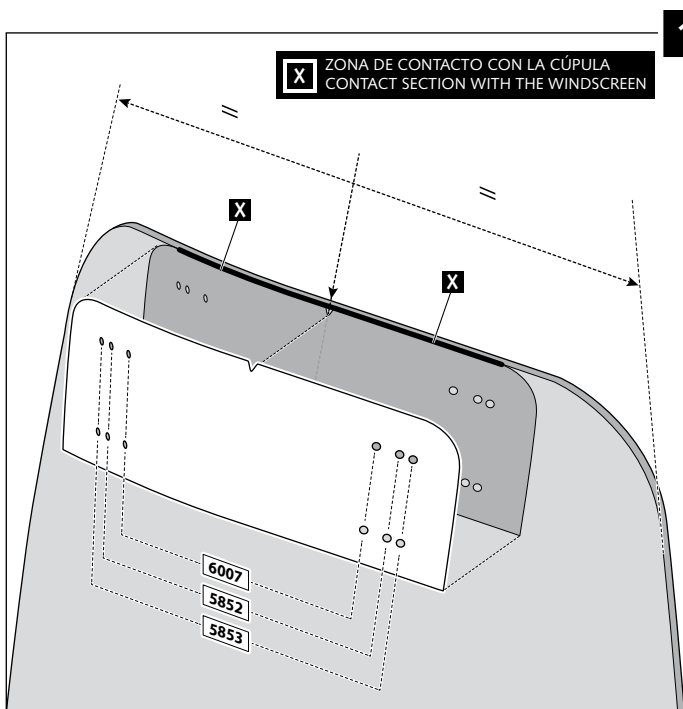

VISERA MULTIREGULABLE MULTI-ADJUSTABLE VISOR

INSTRUCCIONES DE MONTAJE - MOUNTING INSTRUCTIONS - MONTAGEANLEITUNG

TIPO/TYPER A - TIPO/TYPER A - TIPO/TYPER A