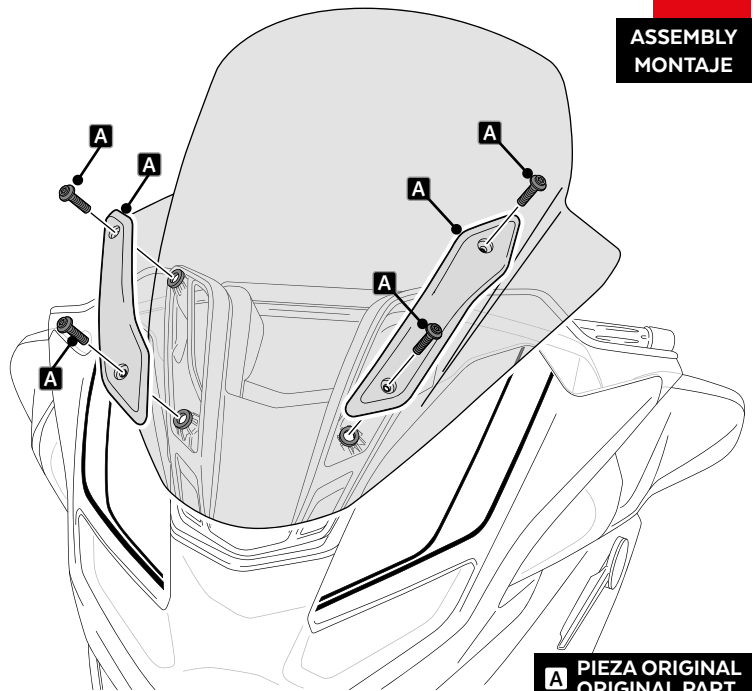

## M O U N T I N G I N S T R U C T I O N S

REF 20774

CÚPULA TOURING / TOURING SCREEN

1 Person

15 min

EASY

TORX  
T30

ID	PIEZA/PART	DESCRIPCIÓN	DESCRIPTION	QTY	REF
1		Cúpula Touring	Touring screen	1	20774F/H/WM3

# BMW R1250RT' 21-

INSTRUCCIONES DE MONTAJE - MOUNTING INSTRUCTIONS - MONTAGEANLEITUNG

**1**

**DISASSEMBLY  
DESMONTAJE**

**2**

**DISASSEMBLY  
DESMONTAJE**

**A** PIEZA ORIGINAL  
ORIGINAL PART

**3**

**ASSEMBLY  
MONTAJE**

**A** PIEZA ORIGINAL  
ORIGINAL PART

**4**

**ASSEMBLY  
MONTAJE**

**A** PIEZA ORIGINAL  
ORIGINAL PART