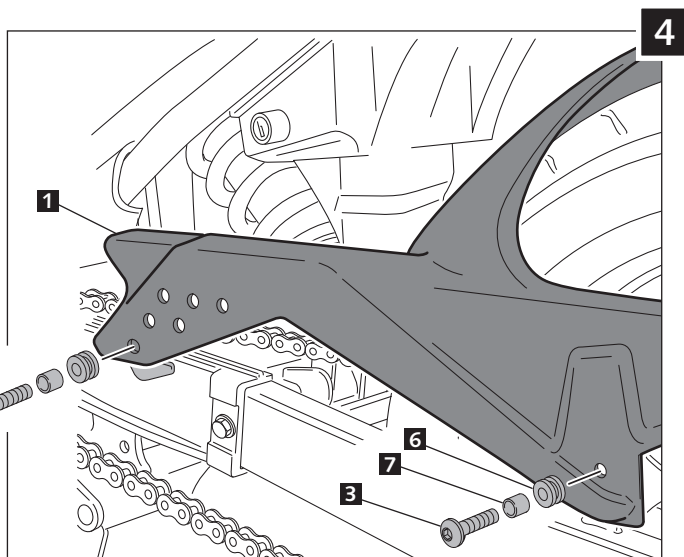

GUARDABARROS TRASERO ADAPTABLE A - REAR MUDGUARD ADAPTABLE TO - HINTERRADABDECKUNG FÜR

YAMAHA XJ6/DIVERSION '09-' / DIVERSION F '10-

Ref.: 5035 N
(color negro/black colour)

Ref.: 5035 C
(color carbono/carbon look)

ID.	DESCRIPCIÓN	DESCRIPTION	QTY.
1	Guardabarros	Mudguard	1
2	Herraje (con tuerca M6 enjaulada)	Iron fittings (with special M6)	1
3	Tornillo M6x15 DINI001	M6x15 DINI001 Screw	4
4	Tuercas M6 DIN6923	M6 DIN6923 nut	1
5	Tuerca M6 enjaulada	M6 nut	1
6	Silemblocs	Well nut	3
7	Casquillo metálico	Metal arrowhead	3