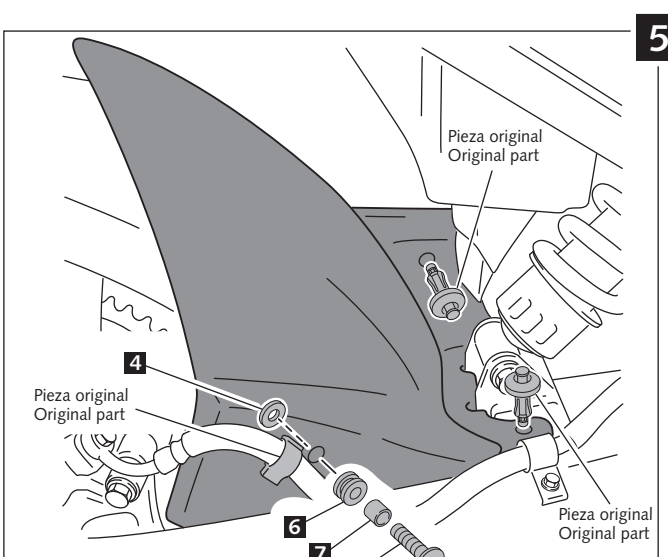

GUARDABARROS TRASERO ADAPTABLE A - REAR MUDGUARD ADAPTABLE TO - HINTERRADABDECKUNG FÜR

YAMAHA XJ6/DIVERSION '09-' / DIVERSION F '10-

Ref.: 5035 N
(color negro/black colour)

Ref.: 5035 C
(color carbono/carbon look)

ID.	DESCRIPCIÓN	DESCRIPTION	QTY.
1	Guardabarros	Mudguard	1
2	Herraje (con tuerca M6 enjaulada)	Iron fittings (with special M6)	1
3	Tornillo M6x15 DINI001	M6x15 DINI001 Screw	4
4	Tuercas M6 DIN6923	M6 DIN6923 nut	1
5	Tuerca M6 enjaulada	M6 nut	1
6	Silemblocs	Well nut	3
7	Casquillo metálico	Metal arrowhead	3