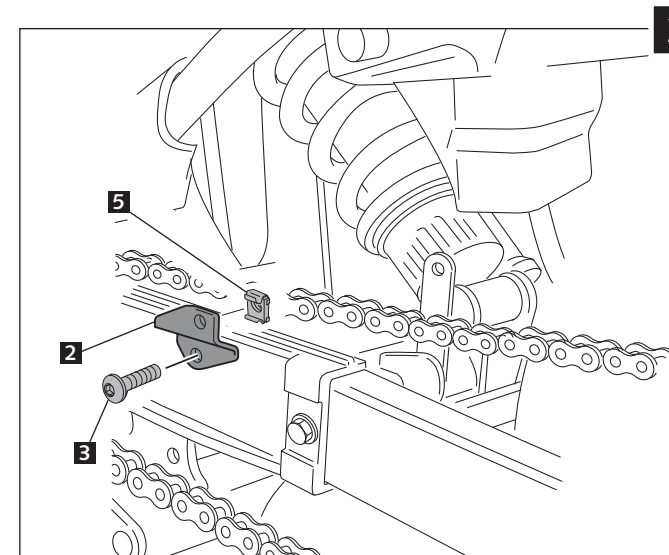

GUARDABARROS TRASERO ADAPTABLE A - REAR MUDGUARD ADAPTABLE TO - HINTERRADABDECKUNG FÜR

YAMAHA XJ6/DIVERSION '09-' / DIVERSION F '10-

Ref.: 5035 N
(color negro/black colour)

Ref.: 5035 C
(color carbono/carbon look)

ID.	DESCRIPCIÓN	DESCRIPTION	QTY.
1	Guardabarros	Mudguard	1
2	Herraje (con tuerca M6 enjaulada)	Iron fittings (with special M6)	1
3	Tornillo M6x15 DINI001	M6x15 DINI001 Screw	4
4	Tuercas M6 DIN6923	M6 DIN6923 nut	1
5	Tuerca M6 enjaulada	M6 nut	1
6	Silemblocs	Well nut	3
7	Casquillo metálico	Metal arrowhead	3