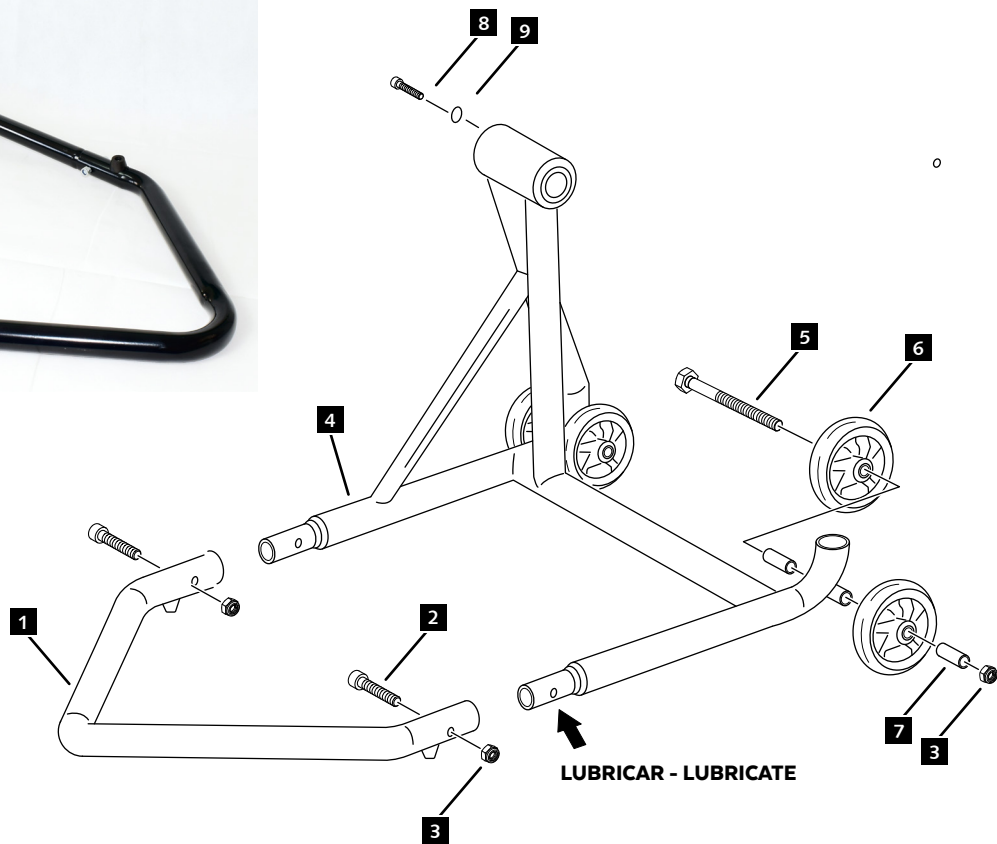

CABALLETE TRASERO PARA BASCULANTE MONOBRAZO SIN EJE
REAR STAND FOR SINGLE SWING ARM WITHOUT AXIS

REF 5849N-5332N

M O U N T I N G I N S T R U C T I O N S

ID.	DESCRIPCIÓN	DESCRIPTION	QTY.
1	Soporte superior	Top support	1
2	Tornillo M8x40	M8x40 screw	2
3	Tuerca M8	M8 nut	4
4	Soporte inferior	Bottom support	1
5	Tornillo M8x105	M8x105 screw	2
6	Rueda	Wheel	4
7	Casquillo 27,5mm Ø8xØ10mm	27,5mm Ø8xØ10mm spacer	4
8	Tornillo M8x16 (Se sirve con el eje)	Screw M8x16 (Delivered with the axis)	1
9	Arandela (Se sirve con el eje)	Gasket (Delivered with the axis)	1