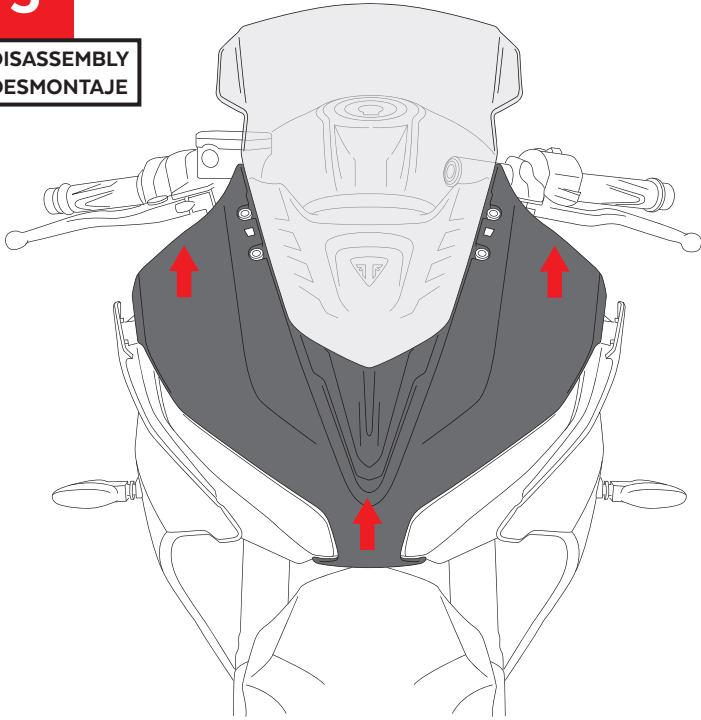

TRIUMPH DAYTONA 660 '24-

INSTRUCCIONES DE MONTAJE - MOUNTING INSTRUCTIONS - MONTAGEANLEITUNG

5

DISASSEMBLY
DESMONTAJE