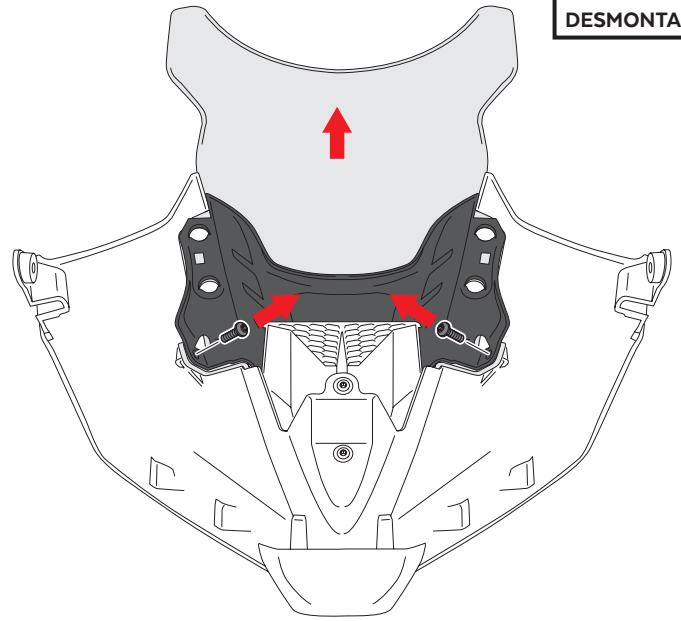

6

DISASSEMBLY
DESMONTAJE