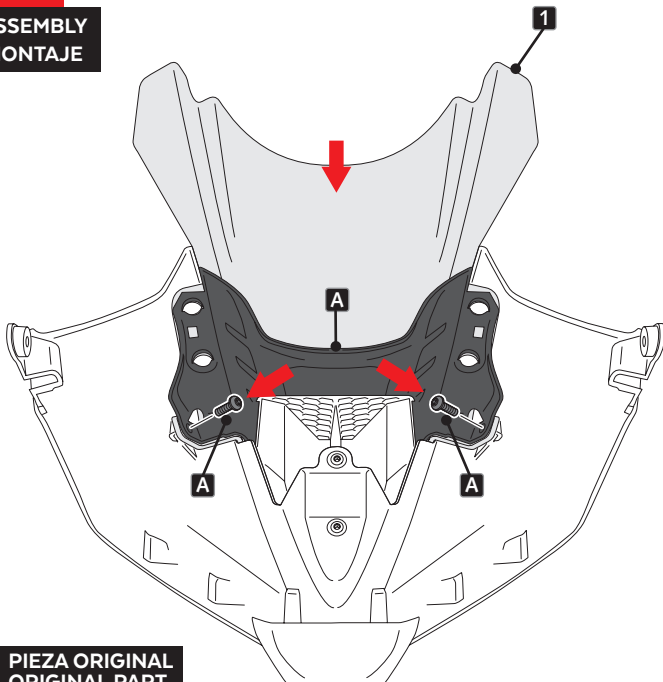

TRIUMPH DAYTONA 660 '24-

M O U N T I N G I N S T R U C T I O N S

REF 22084

Z-RACING SCREEN - CÚPULA Z-RACING

ALLEN
Nº 5

ID	PIEZA/PART	DESCRIPCIÓN	DESCRIPTION	QTY	REF
1		Cúpula Z-Racing	Z- Racing screen	1	22084 W/H/F/ N/J/CM3

TRIUMPH DAYTONA 660 '24-

INSTRUCCIONES DE MONTAJE - MOUNTING INSTRUCTIONS - MONTAGEANLEITUNG

1

DISASSEMBLY
DESMONTAJE

Se muestra el montaje del lado derecho a modo de ejemplo, realizar los mismos pasos para el montaje del lado izquierdo.
The right side assembly is shown as an example, so the same steps can be performed for the left side assembly.

5

DISASSEMBLY
DESMONTAJE

6

DISASSEMBLY
DESMONTAJE

7

ASSEMBLY
MONTAJE

8

ASSEMBLY
MONTAJE

REALIZAR EL MONTAJE DE LOS RETROVISORES Y TAPAS LATERALES
ASSEMBLY THE REAR VIEW MIRRORS AND SIDE COVERS