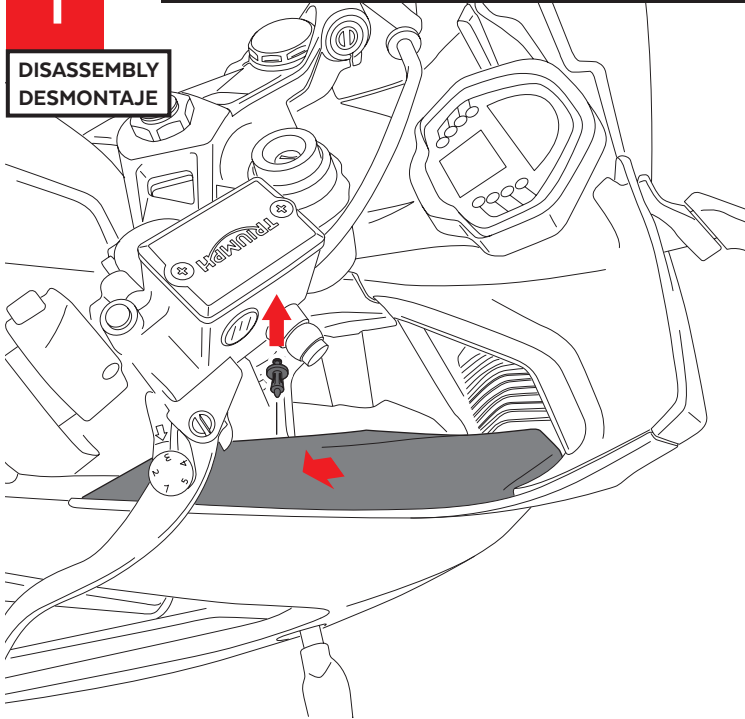

TRIUMPH DAYTONA 660 '24-

M O U N T I N G I N S T R U C T I O N S

REF 22084

Z-RACING SCREEN - CÚPULA Z-RACING

ALLEN
Nº 5

ID	PIEZA/PART	DESCRIPCIÓN	DESCRIPTION	QTY	REF
1		Cúpula Z-Racing	Z- Racing screen	1	22084 W/H/F/ N/J/CM3

TRIUMPH DAYTONA 660 '24-

INSTRUCCIONES DE MONTAJE - MOUNTING INSTRUCTIONS - MONTAGEANLEITUNG

1

DISASSEMBLY
DESMONTAJE

Se muestra el montaje del lado derecho a modo de ejemplo, realizar los mismos pasos para el montaje del lado izquierdo.
The right side assembly is shown as an example, so the same steps can be performed for the left side assembly.