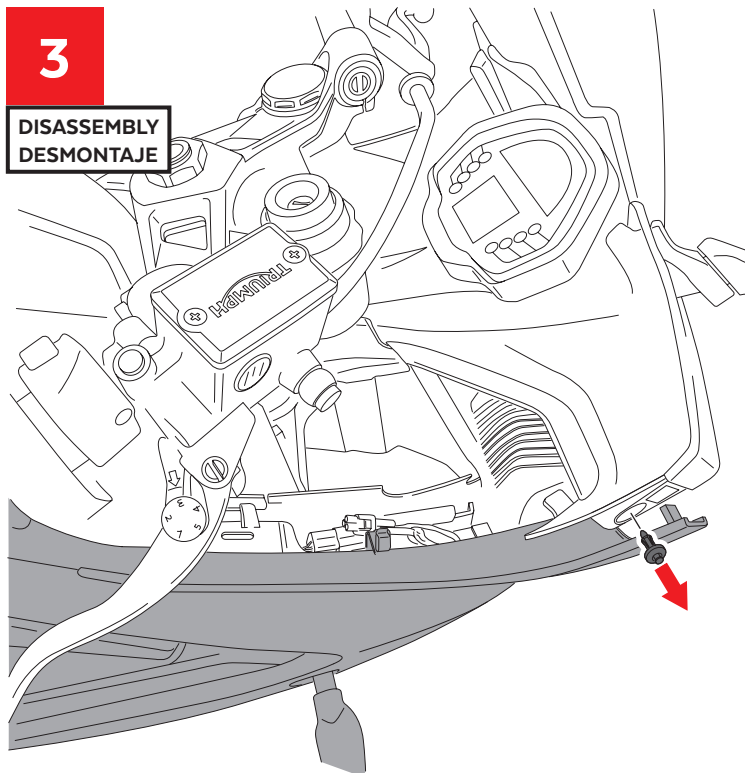

3

DISASSEMBLY
DESMONTAJE