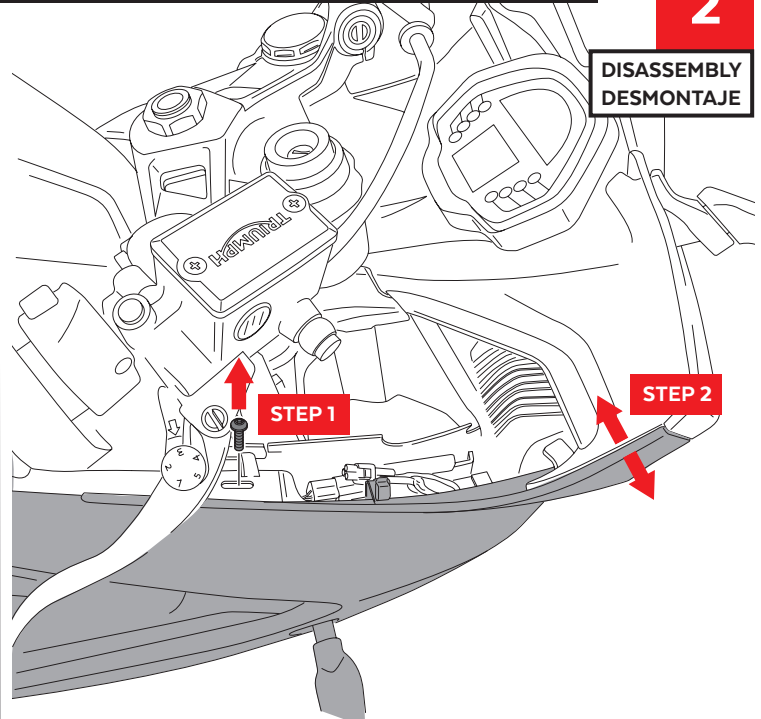

TRIUMPH DAYTONA 660 '24-

M O U N T I N G I N S T R U C T I O N S

REF 22084

Z-RACING SCREEN - CÚPULA Z-RACING

ALLEN
Nº 5

ID	PIEZA/PART	DESCRIPCIÓN	DESCRIPTION	QTY	REF
1		Cúpula Z-Racing	Z- Racing screen	1	22084 W/H/F/ N/J/CM3

TRIUMPH DAYTONA 660 '24-

INSTRUCCIONES DE MONTAJE - MOUNTING INSTRUCTIONS - MONTAGEANLEITUNG

1

DISASSEMBLY
DESMONTAJE

Se muestra el montaje del lado derecho a modo de ejemplo, realizar los mismos pasos para el montaje del lado izquierdo.
The right side assembly is shown as an example, so the same steps can be performed for the left side assembly.

2

DISASSEMBLY
DESMONTAJE

3

DISASSEMBLY
DESMONTAJE

4

DISASSEMBLY
DESMONTAJE

TRIUMPH DAYTONA 660 '24-

INSTRUCCIONES DE MONTAJE - MOUNTING INSTRUCTIONS - MONTAGEANLEITUNG