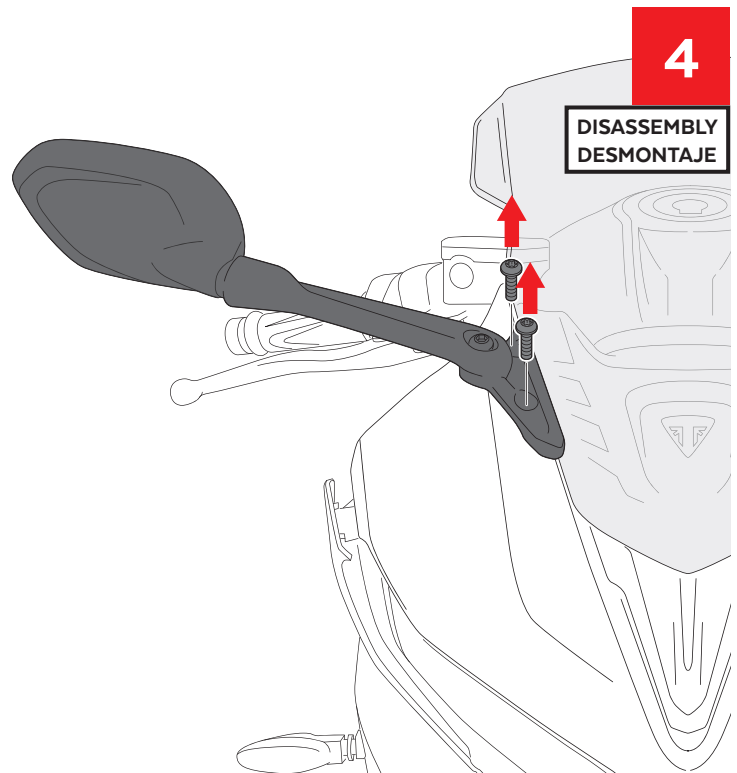

TRIUMPH DAYTONA 660 '24-

M O U N T I N G I N S T R U C T I O N S

REF 22084

Z-RACING SCREEN - CÚPULA Z-RACING

ALLEN
Nº 5

ID	PIEZA/PART	DESCRIPCIÓN	DESCRIPTION	QTY	REF
1		Cúpula Z-Racing	Z- Racing screen	1	22084 W/H/F/ N/J/CM3

TRIUMPH DAYTONA 660 '24-

INSTRUCCIONES DE MONTAJE - MOUNTING INSTRUCTIONS - MONTAGEANLEITUNG

1

DISASSEMBLY
DESMONTAJE

Se muestra el montaje del lado derecho a modo de ejemplo, realizar los mismos pasos para el montaje del lado izquierdo.
The right side assembly is shown as an example, so the same steps can be performed for the left side assembly.

2

DISASSEMBLY
DESMONTAJE

3

DISASSEMBLY
DESMONTAJE

4

DISASSEMBLY
DESMONTAJE

TRIUMPH DAYTONA 660 '24-

INSTRUCCIONES DE MONTAJE - MOUNTING INSTRUCTIONS - MONTAGEANLEITUNG