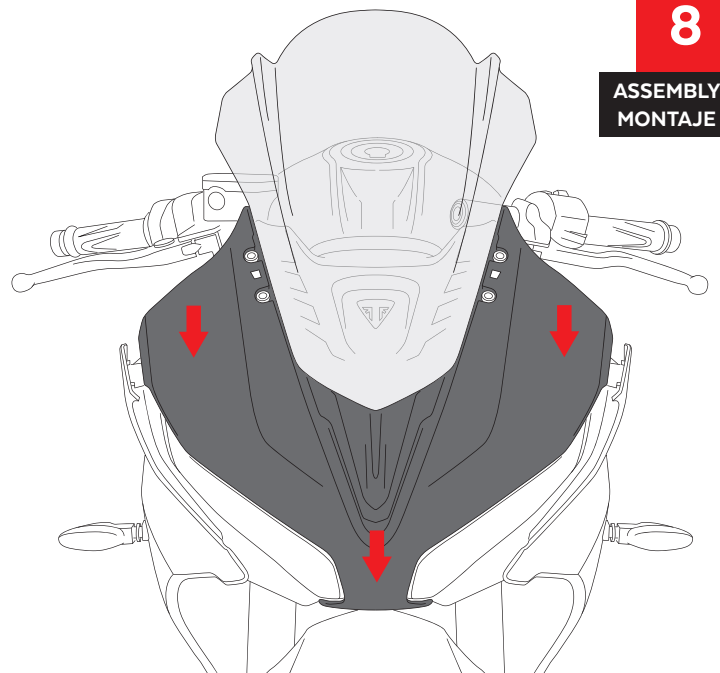

TRIUMPH DAYTONA 660 '24-

M O U N T I N G I N S T R U C T I O N S

REF 22084

Z-RACING SCREEN - CÚPULA Z-RACING

ALLEN
Nº 5

ID	PIEZA/PART	DESCRIPCIÓN	DESCRIPTION	QTY	REF
1		Cúpula Z-Racing	Z- Racing screen	1	22084 W/H/F/ N/J/CM3

TRIUMPH DAYTONA 660 '24-

INSTRUCCIONES DE MONTAJE - MOUNTING INSTRUCTIONS - MONTAGEANLEITUNG

1

DISASSEMBLY
DESMONTAJE

Se muestra el montaje del lado derecho a modo de ejemplo, realizar los mismos pasos para el montaje del lado izquierdo.
The right side assembly is shown as an example, so the same steps can be performed for the left side assembly.

REALIZAR EL MONTAJE DE LOS RETROVISORES Y TAPAS LATERALES
ASSEMBLY THE REAR VIEW MIRRORS AND SIDE COVERS